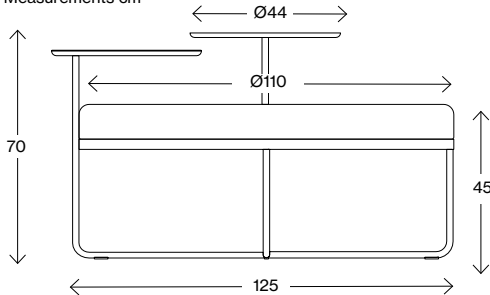

Measurements cm

Shima Ø110

Fabric requirement (r.m)	2,15
Leather requirement (m ²)	3,3
Weight (kg)	23,2
Volume (m ³)	1,0

Measurements cm

Shima Ø110 with 1 table

Fabric requirement (r.m)	2,15
Leather requirement (m ²)	3,3
Weight (kg)	26,8
Volume (m ³)	1,1

Measurements cm

Shima Ø110 with 2 tables

Fabric requirement (r.m)	2,15
Leather requirement (m ²)	3,3
Weight (kg)	30,3
Volume (m ³)	1,1

Facts

Shima Garden

Measurements cm

Shima Garden mini Ø13

Weight (kg) 0,4
Volume (m³) 0,03

Measurements cm

Shima Garden Ø38

Vikt (kg) 10
Volume (m³) 0,08

Measurements cm

Shima Garden Ø65

Weight (kg) 13
Volume (m³) 0,26

Measurements cm

Shima Garden Ø90

Weight (kg) 16
Volume (m³) 0,4

Facts

Eden

Measurements cm

Eden Ø38

Weight (kg) 7,6
Volume (m³) 0,039

Measurements cm

Eden Ø50