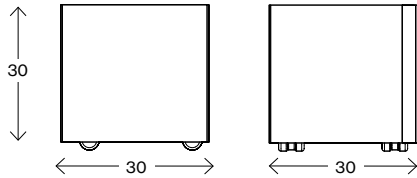

Weight (kg) 16
Volume (m³) 0,4

Facts

Eden

Measurements cm

Eden Ø38

Weight (kg) 7,6
Volume (m³) 0,039

Measurements cm

Eden Ø50

Weight (kg) 13,6
Volume (m³) 0,092

Measurements cm

Eden Ø65

Weight (kg) 10,4
Volume (m³) 0,126

Measurements cm

Eden Ø90

Weight (kg) 17
Volume (m³) 0,21

Facts

Eden Square

Measurements cm

Eden Square 30x30

Weight (kg) -
Volume (m³) 0,03

Measurements cm

Eden Square 40x40

Weight (kg) -
Volume (m³) 0,06

Measurements cm