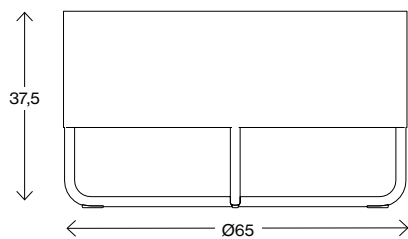

Measurements cm

Shima Ø110 with 2 tables

Fabric requirement (r.m)	2,15
Leather requirement (m ²)	3,3
Weight (kg)	30,3
Volume (m ³)	1,1

Facts

Shima Garden

Measurements cm

Shima Garden mini Ø13

Weight (kg) 0,4
Volume (m³) 0,03

Measurements cm

Shima Garden Ø38

Vikt (kg) 10
Volume (m³) 0,08

Measurements cm

Shima Garden Ø65

Weight (kg) 13
Volume (m³) 0,26

Measurements cm

Shima Garden Ø90

Weight (kg) 16
Volume (m³) 0,4

Facts

Eden

Measurements cm

Eden Ø38

Weight (kg) 7,6
Volume (m³) 0,039

Measurements cm

Eden Ø50