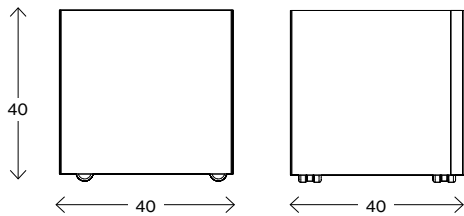

Weight (kg) 16
Volume (m³) 0,4

Facts

Eden

Measurements cm

Eden Ø38

Weight (kg) 7,6
Volume (m³) 0,039

Measurements cm

Eden Ø50

Weight (kg) 13,6
Volume (m³) 0,092

Measurements cm

Eden Ø65

Weight (kg) 10,4
Volume (m³) 0,126

Measurements cm

Eden Ø90

Weight (kg) 17
Volume (m³) 0,21

Facts

Eden Square

Measurements cm

Eden Square 30x30

Weight (kg) -
Volume (m³) 0,03

Measurements cm

Eden Square 40x40

Weight (kg) -
Volume (m³) 0,06

Measurements cm

Eden Square 50x50

Weight (kg) -
Volume (m³) 0,13

Measurements cm

Eden Square 30x80

Weight (kg) -
Volume (m³) 0,10

JOHANSON

Johanson Design AB | Anders Anderssons Väg 7 | 285 35 Markaryd | Sweden
Tel +46-433 725 00 | www.johansondesign.com