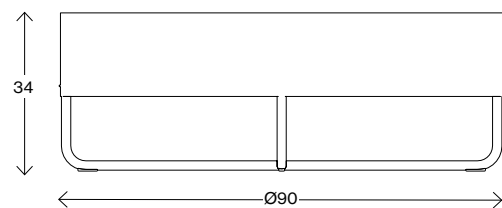

Measurements cm

Shima Ø110 with 2 tables

Fabric requirement (r.m)	2,15
Leather requirement (m ²)	3,3
Weight (kg)	30,3
Volume (m ³)	1,1

Facts

Shima Garden

Measurements cm

Shima Garden mini Ø13

Weight (kg) 0,4
Volume (m³) 0,03

Measurements cm

Shima Garden Ø38

Vikt (kg) 10
Volume (m³) 0,08

Measurements cm

Shima Garden Ø65

Weight (kg) 13
Volume (m³) 0,26

Measurements cm

Shima Garden Ø90

Weight (kg) 16
Volume (m³) 0,4

Facts

Eden

Measurements cm

Eden Ø38

Weight (kg) 7,6
Volume (m³) 0,039

Measurements cm

Eden Ø50