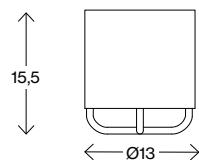

Measurements cm

Shima Ø110 with 2 tables

Fabric requirement (r.m)	2,15
Leather requirement (m ²)	3,3
Weight (kg)	30,3
Volume (m ³)	1,1

Facts

Shima Garden

Measurements cm

Shima Garden mini Ø13

Weight (kg) 0,4
Volume (m³) 0,03

Measurements cm

Shima Garden Ø38

Vikt (kg) 10
Volume (m³) 0,08

Measurements cm

Shima Garden Ø65

Weight (kg) 13
Volume (m³) 0,26

Measurements cm

Shima Garden Ø90

Weight (kg) 16
Volume (m³) 0,4

Facts

Eden

Measurements cm

Eden Ø38

Weight (kg) 7,6
Volume (m³) 0,039

Measurements cm

Eden Ø50

Weight (kg) 13,6
Volume (m³) 0,092

Measurements cm

Eden Ø65

Weight (kg) 10,4
Volume (m³) 0,126

Measurements cm

Eden Ø90

Weight (kg) 17
Volume (m³) 0,21

Facts