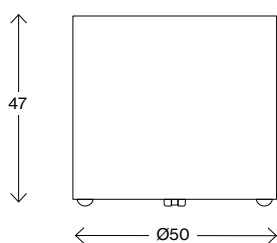

Measurements cm

Shima Garden Ø38

Vikt (kg) 10
Volume (m³) 0,08

Measurements cm

Shima Garden Ø65

Weight (kg) 13
Volume (m³) 0,26

Measurements cm

Shima Garden Ø90

Weight (kg) 16
Volume (m³) 0,4

Facts

Eden

Measurements cm

Eden Ø38

Weight (kg) 7,6
Volume (m³) 0,039

Measurements cm

Eden Ø50

Weight (kg) 13,6
Volume (m³) 0,092

Measurements cm

Eden Ø65

Weight (kg) 10,4
Volume (m³) 0,126

Measurements cm

Eden Ø90

Weight (kg) 17
Volume (m³) 0,21

Facts