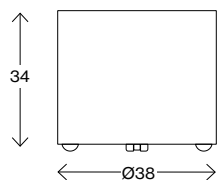

Measurements cm

Shima Ø110 with 2 tables

Fabric requirement (r.m)	2,15
Leather requirement (m ²)	3,3
Weight (kg)	30,3
Volume (m ³)	1,1

Facts

Shima Garden

Measurements cm

Shima Garden mini Ø13

Weight (kg) 0,4
Volume (m³) 0,03

Measurements cm

Shima Garden Ø38

Vikt (kg) 10
Volume (m³) 0,08

Measurements cm

Shima Garden Ø65

Weight (kg) 13
Volume (m³) 0,26

Measurements cm

Shima Garden Ø90

Weight (kg) 16
Volume (m³) 0,4

Facts

Eden

Measurements cm

Eden Ø38

Weight (kg) 7,6
Volume (m³) 0,039

Measurements cm

Eden Ø50