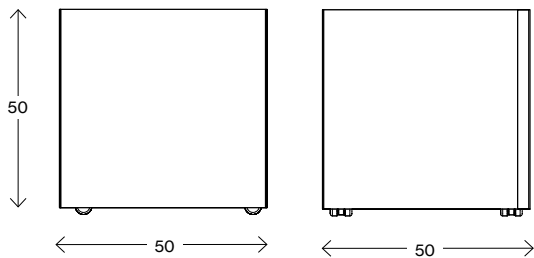

Weight (kg) 16
Volume (m³) 0,4

Facts

Eden

Measurements cm

Eden Ø38

Weight (kg) 7,6
Volume (m³) 0,039

Measurements cm

Eden Ø50

Weight (kg) 13,6
Volume (m³) 0,092

Measurements cm

Eden Ø65

Weight (kg) 10,4
Volume (m³) 0,126

Measurements cm

Eden Ø90

Weight (kg) 17
Volume (m³) 0,21

Facts

Eden Square

Measurements cm

Eden Square 30x30

Weight (kg) -
Volume (m³) 0,03

Measurements cm

Eden Square 40x40

Weight (kg) -
Volume (m³) 0,06

Measurements cm

Eden Square 50x50

Weight (kg) -
Volume (m³) 0,13

Measurements cm

Eden Square 30x80

Weight (kg) -
Volume (m³) 0,10

JOHANSON

Johanson Design AB | Anders Anderssons Väg 7 | 285 35 Markaryd | Sweden
Tel +46-433 725 00 | www.johansondesign.com