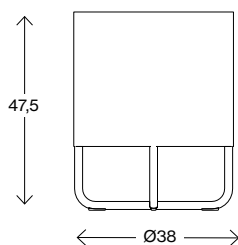

Measurements cm

Shima Ø110 with 2 tables

Fabric requirement (r.m)	2,15
Leather requirement (m ²)	3,3
Weight (kg)	30,3
Volume (m ³)	1,1

Facts

Shima Garden

Measurements cm

Shima Garden mini Ø13

Weight (kg) 0,4
Volume (m³) 0,03

Measurements cm

Shima Garden Ø38

Vikt (kg) 10
Volume (m³) 0,08

Measurements cm

Shima Garden Ø65

Weight (kg) 13
Volume (m³) 0,26

Measurements cm

Shima Garden Ø90

Weight (kg) 16
Volume (m³) 0,4

Facts

Eden

Measurements cm

Eden Ø38

Weight (kg) 7,6
Volume (m³) 0,039

Measurements cm

Eden Ø50

Weight (kg) 13,6
Volume (m³) 0,092

Measurements cm

Eden Ø65

Weight (kg) 10,4
Volume (m³) 0,126

Measurements cm

Eden Ø90

Weight (kg) 17
Volume (m³) 0,21

Facts