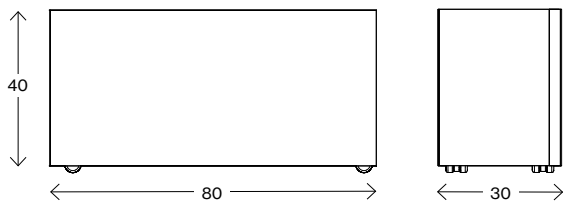

Weight (kg) 16
Volume (m³) 0,4

Facts

Eden

Measurements cm

Eden Ø38

Weight (kg) 7,6
Volume (m³) 0,039

Measurements cm

Eden Ø50

Weight (kg) 13,6
Volume (m³) 0,092

Measurements cm

Eden Ø65

Weight (kg) 10,4
Volume (m³) 0,126

Measurements cm

Eden Ø90

Weight (kg) 17
Volume (m³) 0,21

Facts

Eden Square

Measurements cm

Eden Square 30x30

Weight (kg) -
Volume (m³) 0,03

Measurements cm

Eden Square 40x40

Weight (kg) -
Volume (m³) 0,06

Measurements cm

Eden Square 50x50

Weight (kg) -
Volume (m³) 0,13

Measurements cm

Eden Square 30x80

Weight (kg) -
Volume (m³) 0,10

JOHANSON

Johanson Design AB | Anders Anderssons Väg 7 | 285 35 Markaryd | Sweden
Tel +46-433 725 00 | www.johansondesign.com