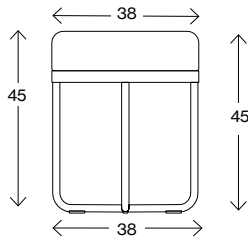

Shima

Measurements cm

Shima Ø38

Fabric requirement (r.m)	0,7
Leather requirement (m ²)	0,7
Weight (kg)	4,3
Volume (m ³)	0,08

Measurements cm

Shima Ø65

Fabric requirement (r.m)	1,15
Leather requirement (m ²)	2,0
Weight (kg)	10,1
Volume (m ³)	0,192