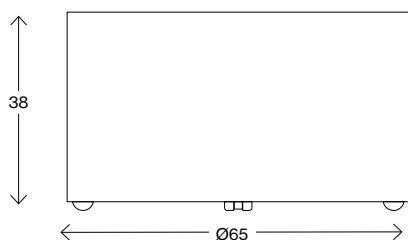

Measurements cm

Shima Garden Ø38

Vikt (kg) 10
Volume (m³) 0,08

Measurements cm

Shima Garden Ø65

Weight (kg) 13
Volume (m³) 0,26

Measurements cm

Shima Garden Ø90

Weight (kg) 16
Volume (m³) 0,4

Facts

Eden

Measurements cm

Eden Ø38

Weight (kg) 7,6
Volume (m³) 0,039

Measurements cm

Eden Ø50

Weight (kg) 13,6
Volume (m³) 0,092

Measurements cm

Eden Ø65

Weight (kg) 10,4
Volume (m³) 0,126

Measurements cm

Eden Ø90

Weight (kg) 17
Volume (m³) 0,21

Facts