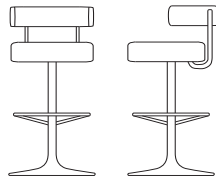

Klädsel: För standardmaterial; www.johansondesign.se

Mått

Tillval

H: 87/97/108

W: 53

D: 51

S: 65/75/82

Golfäste / Återgångsmekanism