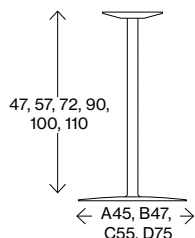

Bi Box 2

605x150 - svart, vit eller silver
5 el, 1 nät Cat 6, 1 HDMI,
4 USB

USB Grommet

Ø78 - svart, vit eller silver
2 USB

Power point

Svart, vit eller silver
2 el

Pixel

Svart med kant i silver
1 el
1 el, 2 USB

Kabellucka

Praktisk kabellucka i samma material som bordsskivan för data och elanslutning, måttanpassat efter kundens önskemål. Kontakta Johanson support för mer info.

Fakta

Dimensions cm

Bordshöjd inklusive 25mm skiva

Rekommenderade kombinationer

Top	Stay
Ø50-60	47/57/72-A, 90/100/110-B
Ø75	47/57/72/90 100/110-C
Ø90	47/57/72/90 100/110-C
Ø100-110	47/57/72/90 100/110-C
60x70	47/57/72/90-B
70x70	47/57/72/90-C
120x70	47/57/72-B (x2)
140x70	47/57/72-B (x2)
180x70	47/57/72-B (x2)
180x90	47/57/72-C (x2)