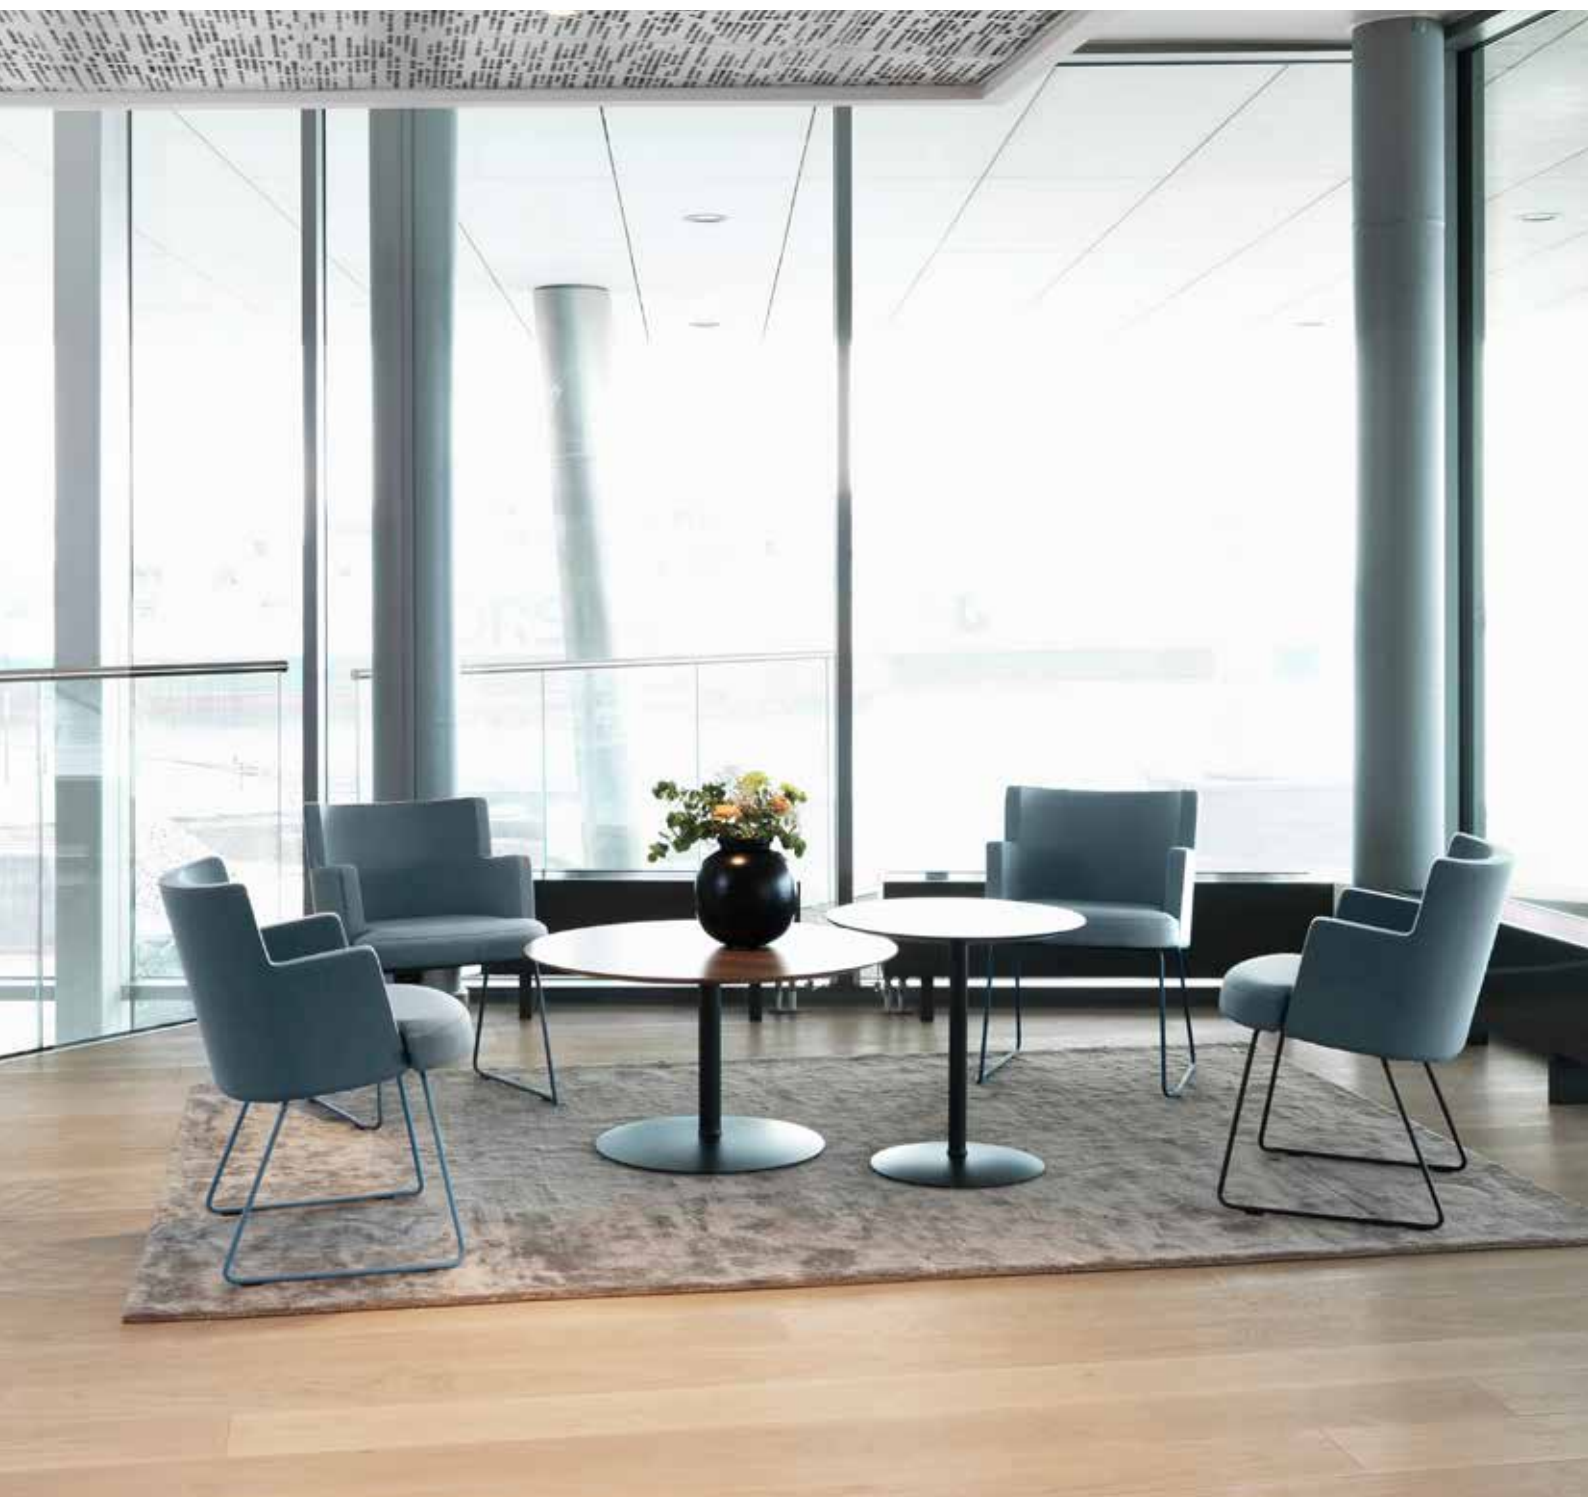

Stay

Design – Alexander Lervik

JOHANSON

Introduktion

Stay kännetecknas av samma enkla och praktiska design som övriga möbler från Johanson. Samtidigt som foten är väldigt smäcker och tunn, är den väldigt stabil.