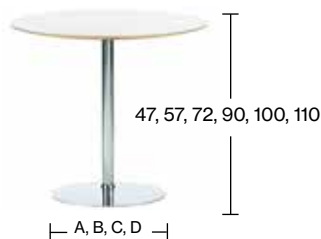

Bordshöjd inklusive 25mm skiva

Ø storlek på fotplattor

A Ø40
B Ø47
C Ø55
D Ø75