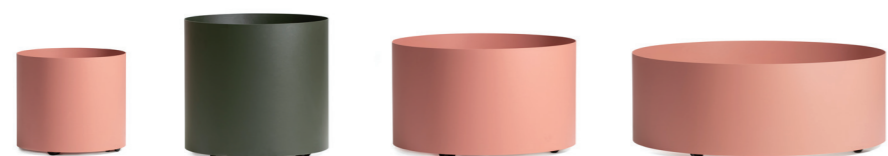

Eden

Design Böttcher & Kayser