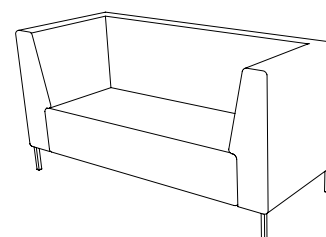

U-sit-72-double-corner-back

Sitthöjd (cm) 42/46
Sittdjup (cm) 45
Total höjd (cm) 84/88
Total bredd (cm) 168
Total djup (cm) 70
Tygätgång (lpm) 6,35
Läderätgång (m²) 11,9
Vikt (kg) 91,0
Volym (m³) 1,246