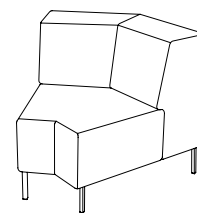

U-sit-86

Sitthöjd (cm) 42/46
Sittdjup (cm) 45
Total höjd (cm) 75/79
Total bredd (cm) 95
Total djup (cm) 80
Tygätgång (lpm) 2,6
Läderätgång (m²) 5,0
Vikt (kg) 38,0
Volym (m³) 0,68