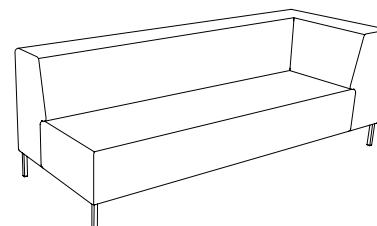

U-sit-83-corner-back-right

Sitthöjd (cm) 42/46
Sittdjup (cm) 45
Total höjd (cm) 75/79
Total bredd (cm) 214
Total djup (cm) 80
Tygätgång (lpm) 5,45
Läderätgång (m²) 12,5
Vikt (kg) 100,0
Volym (m³) 1,408