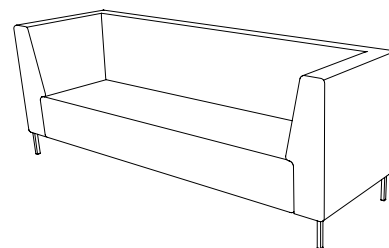

U-sit-73-double-corner-back

Sitthöjd (cm)	42/46
Sittdjup (cm)	45
Total höjd (cm)	84/88
Total bredd (cm)	228
Total djup (cm)	70
Tygåtgång (lpm)	7,4
Läderåtgång (m²)	13,9
Vikt (kg)	117,0
Volym (m³)	1,568