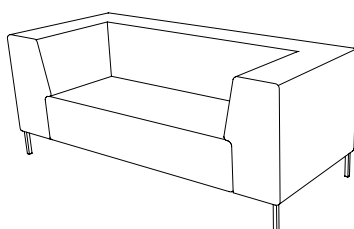

U-sit-82-double-corner-back

Sitthöjd (cm) 42/46
Sittdjup (cm) 45
Total höjd (cm) 75/79
Total bredd (cm) 188
Total djup (cm) 80
Tygätgång (lpm) 5,35
Läderätgång (m²) 13,3
Vikt (kg) 96,0
Volym (m³) 1,246