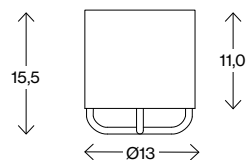

### Shima Ø110 with 2 tables

Weight (kg) 30,3  
Volume (m<sup>3</sup>) 1,1

## Shima Garden

---

Measurements cm

**Shima Garden mini Ø13**

Weight (kg) 0,4  
Volume (m<sup>3</sup>) 0,03

---

Measurements cm

**Shima Garden Ø38**