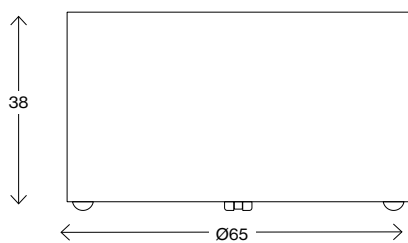

Eden Ø50

Weight (kg) 13,6
Volume (m³) 0,092

Measurements cm