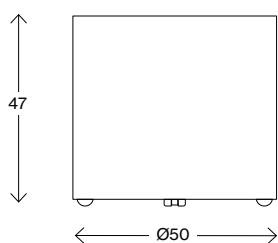

## Eden

---

Measurements cm

**Eden Ø38**

Weight (kg) 7,6  
Volume (m<sup>3</sup>) 0,039

---

Measurements cm

**Eden Ø50**