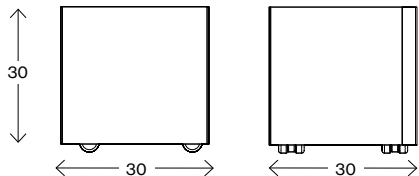

Vikt (kg) 7,6
Volym (m³) 0,039

Mått cm

Eden Ø50

Vikt (kg) 13,6
Volym (m³) 0,092

Mått cm

Eden Ø65

Vikt (kg) 10,4
Volym (m³) 0,126

Mått cm

Eden Ø90

Vikt (kg) 17
Volym (m³) 0,21

Fakta

Eden Square

Mått cm

Eden Square 30x30

Vikt (kg) -
Volym (m³) -

Mått cm

Eden Square 40x40

Vikt (kg) -
Volym (m³) -

Mått cm

Eden Square 50x50

Vikt (kg) -
Volym (m³) -

Mått cm

Eden Square 30x80

Vikt (kg) -
Volym (m³) -