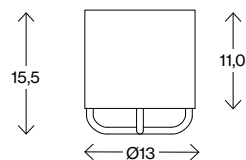

Shima Ø90 med 1 bord

Vikt (kg) 20
Volym (m³) 0,69

Mått cm

Shima Ø90 med 2 bord

Vikt (kg) 10,1
Volym (m³) 0,19

Mått cm

Shima Ø110

Vikt (kg) 23,2
Volym (m³) 1,0

Mått cm

Shima Ø110 med 1 bord

Vikt (kg) 26,8
Volym (m³) 1,1

Mått cm

Shima Ø110 med 2 bord

Vikt (kg) 30,3
Volym (m³) 1,1

Fakta

Shima Garden

Mått cm

Shima Garden mini Ø13

Vikt (kg) 0,4
Volym (m³) 0,03

Mått cm

Shima Garden Ø38

Vikt (kg) 10
Volym (m³) 0,08

Mått cm

Shima Garden Ø65

Vikt (kg) 13
Volym (m³) 0,26

Mått cm

Shima Garden Ø90

Vikt (kg) 16
Volym (m³) 0,4

Fakta

Eden

Mått cm

Eden Ø38