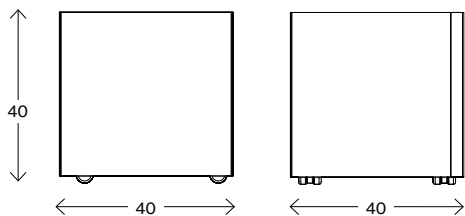

Vikt (kg) 7,6
Volym (m³) 0,039

Mått cm

Eden Ø50

Vikt (kg) 13,6
Volym (m³) 0,092

Mått cm

Eden Ø65

Vikt (kg) 10,4
Volym (m³) 0,126

Mått cm

Eden Ø90

Vikt (kg) 17
Volym (m³) 0,21

Fakta

Eden Square

Mått cm

Eden Square 30x30

Vikt (kg) -
Volym (m³) -

Mått cm

Eden Square 40x40

Vikt (kg) -
Volym (m³) -

Mått cm

Eden Square 50x50

Vikt (kg) -
Volym (m³) -

Mått cm

Eden Square 30x80

Vikt (kg) -
Volym (m³) -