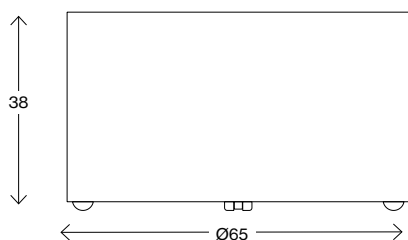

Vikt (kg) 13
Volym (m³) 0,26

Mått cm

Shima Garden Ø90

Vikt (kg) 16
Volym (m³) 0,4

Fakta

Eden

Mått cm

Eden Ø38

Vikt (kg) 7,6
Volym (m³) 0,039

Mått cm

Eden Ø50

Vikt (kg) 13,6
Volym (m³) 0,092

Mått cm

Eden Ø65

Vikt (kg) 10,4
Volym (m³) 0,126

Mått cm