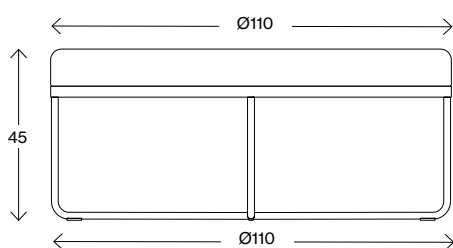

Shima Ø65 med 1 bord

Vikt (kg) 14,2
Volym (m³) 0,323

Mått cm

Shima Ø90

Vikt (kg) 14,2
Volym (m³) 0,323

Fakta

Shima

Mått cm

Shima Ø90 med 1 bord

Vikt (kg) 20
Volym (m³) 0,69

Mått cm

Shima Ø90 med 2 bord

Vikt (kg) 10,1
Volym (m³) 0,19

Mått cm

Shima Ø110

Vikt (kg) 23,2
Volym (m³) 1,0

Mått cm

Shima Ø110 med 1 bord

Vikt (kg) 26,8
Volym (m³) 1,1

Mått cm

Shima Ø110 med 2 bord

Vikt (kg) 30,3
Volym (m³) 1,1

Fakta

Shima Garden

Mått cm

Shima Garden mini Ø13

Vikt (kg) 0,4
Volym (m³) 0,03

Mått cm

Shima Garden Ø38

Vikt (kg) 10
Volym (m³) 0,08

Mått cm

Shima Garden Ø65