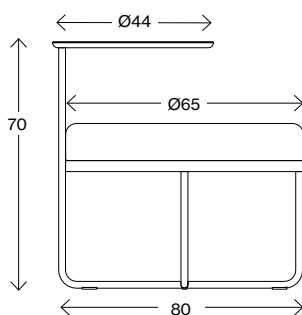

Shima

Mått cm

Shima Ø38

Vikt (kg) 4,3
Volym (m³) 0,08

Mått cm

Shima Ø65

Vikt (kg) 10,1
Volym (m³) 0,192

Mått cm

Shima Ø65 med 1 bord

Vikt (kg) 14,2
Volym (m³) 0,323

Mått cm

Shima Ø90

Vikt (kg) 14,2
Volym (m³) 0,323

Fakta

Shima

Mått cm

Shima Ø90 med 1 bord

Vikt (kg) 20
Volym (m³) 0,69

Mått cm

Shima Ø90 med 2 bord

Vikt (kg) 10,1
Volym (m³) 0,19

Mått cm

Shima Ø110

Vikt (kg) 23,2
Volym (m³) 1,0

Mått cm

Shima Ø110 med 1 bord

Vikt (kg) 26,8
Volym (m³) 1,1

Mått cm

Shima Ø110 med 2 bord

Vikt (kg) 30,3
Volym (m³) 1,1

Fakta

Shima Garden