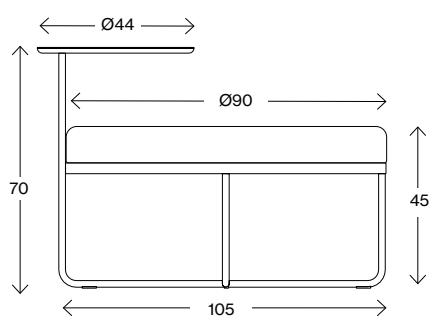

Shima

Mått cm

Shima Ø38

Vikt (kg) 4,3
Volym (m³) 0,08

Mått cm

Shima Ø65

Vikt (kg) 10,1
Volym (m³) 0,192

Mått cm

Shima Ø65 med 1 bord

Vikt (kg) 14,2
Volym (m³) 0,323

Mått cm

Shima Ø90

Vikt (kg) 14,2
Volym (m³) 0,323

Fakta

Shima

Mått cm

Shima Ø90 med 1 bord

Vikt (kg) 20
Volym (m³) 0,69

Mått cm

Shima Ø90 med 2 bord

Vikt (kg) 10,1
Volym (m³) 0,19

Mått cm

Shima Ø110

Vikt (kg) 23,2
Volym (m³) 1,0

Mått cm

Shima Ø110 med 1 bord

Vikt (kg) 26,8
Volym (m³) 1,1

Mått cm

Shima Ø110 med 2 bord

Vikt (kg) 30,3
Volym (m³) 1,1

Fakta

Shima Garden