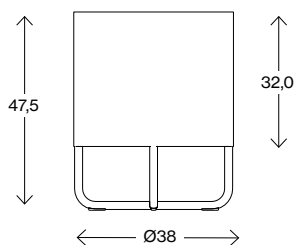

Shima Ø90 med 1 bord

Vikt (kg) 20
Volym (m³) 0,69

Mått cm

Shima Ø90 med 2 bord

Vikt (kg) 10,1
Volym (m³) 0,19

Mått cm

Shima Ø110

Vikt (kg) 23,2
Volym (m³) 1,0

Mått cm

Shima Ø110 med 1 bord

Vikt (kg) 26,8
Volym (m³) 1,1

Mått cm

Shima Ø110 med 2 bord

Vikt (kg) 30,3
Volym (m³) 1,1

Fakta

Shima Garden

Mått cm

Shima Garden mini Ø13

Vikt (kg) 0,4
Volym (m³) 0,03

Mått cm

Shima Garden Ø38

Vikt (kg) 10
Volym (m³) 0,08

Mått cm

Shima Garden Ø65

Vikt (kg) 13
Volym (m³) 0,26

Mått cm

Shima Garden Ø90

Vikt (kg) 16
Volym (m³) 0,4

Fakta

Eden

Mått cm

Eden Ø38