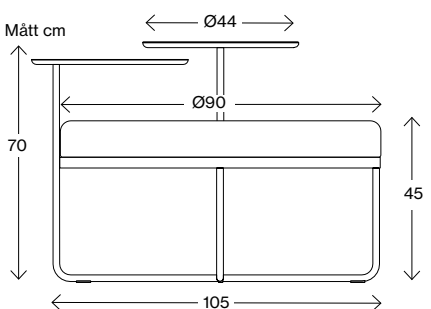

Shima

Mått cm

Shima Ø38

Vikt (kg) 4,3
Volym (m³) 0,08

Mått cm

Shima Ø65

Vikt (kg) 10,1
Volym (m³) 0,192

Mått cm

Shima Ø65 med 1 bord

Vikt (kg) 14,2
Volym (m³) 0,323

Mått cm

Shima Ø90

Vikt (kg) 14,2
Volym (m³) 0,323

Fakta

Shima

Mått cm

Shima Ø90 med 1 bord

Vikt (kg) 20
Volym (m³) 0,69

Mått cm

Shima Ø90 med 2 bord

Vikt (kg) 10,1
Volym (m³) 0,19

Mått cm

Shima Ø110

Vikt (kg) 23,2
Volym (m³) 1,0

Mått cm

Shima Ø110 med 1 bord

Vikt (kg) 26,8
Volym (m³) 1,1

Mått cm

Shima Ø110 med 2 bord

Vikt (kg) 30,3
Volym (m³) 1,1

Fakta

Shima Garden