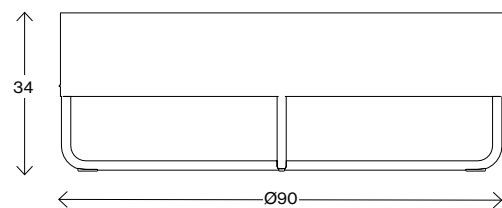

Mått cm

Shima Ø110 med 1 bord

Vikt (kg) 26,8
Volym (m³) 1,1

Mått cm

Shima Ø110 med 2 bord

Vikt (kg) 30,3
Volym (m³) 1,1

Fakta

Shima Garden

Mått cm

Shima Garden mini Ø13

Vikt (kg) 0,4
Volym (m³) 0,03

Mått cm

Shima Garden Ø38

Vikt (kg) 10
Volym (m³) 0,08

Mått cm

Shima Garden Ø65

Vikt (kg) 13
Volym (m³) 0,26

Mått cm

Shima Garden Ø90

Vikt (kg) 16
Volym (m³) 0,4

Fakta

Eden

Mått cm

Eden Ø38