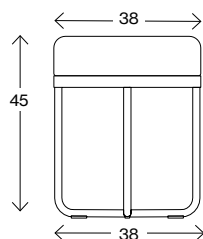

Shima

Mått cm

Shima Ø38

Vikt (kg) 4,3
Volym (m³) 0,08

Mått cm

Shima Ø65

Vikt (kg) 10,1
Volym (m³) 0,192

Mått cm

Shima Ø65 med 1 bord

Vikt (kg) 14,2
Volym (m³) 0,323

Mått cm

Shima Ø90

Vikt (kg) 14,2
Volym (m³) 0,323

Fakta

Shima

Mått cm