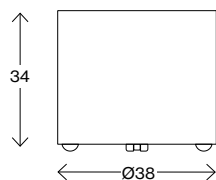

Mått cm

Shima Garden mini Ø13

Vikt (kg) 0,4
Volym (m³) 0,03

Mått cm

Shima Garden Ø38

Vikt (kg) 10
Volym (m³) 0,08

Mått cm

Shima Garden Ø65

Vikt (kg) 13
Volym (m³) 0,26

Mått cm

Shima Garden Ø90

Vikt (kg) 16
Volym (m³) 0,4

Fakta

Eden

Mått cm

Eden Ø38

Vikt (kg) 7,6
Volym (m³) 0,039

Mått cm

Eden Ø50

Vikt (kg) 13,6
Volym (m³) 0,092

Mått cm

Eden Ø65

Vikt (kg) 10,4
Volym (m³) 0,126

Mått cm