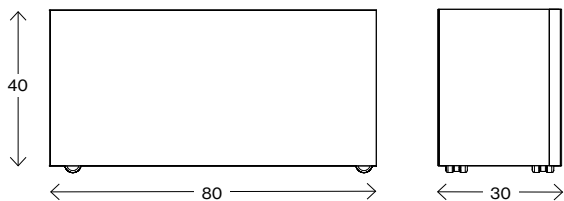

Eden Square 40x40

Vikt (kg) -
Volym (m³) -

Mått cm

Eden Square 50x50

Vikt (kg) -
Volym (m³) -

Mått cm

Eden Square 30x80

Vikt (kg) -
Volym (m³) -