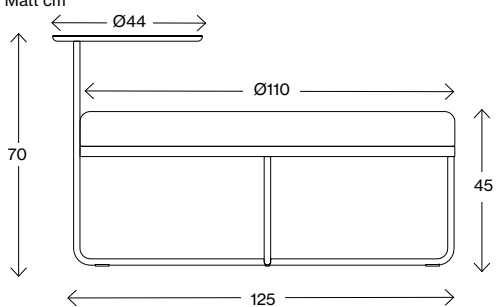

Shima Ø65 med 1 bord

Vikt (kg) 14,2
Volym (m³) 0,323

Mått cm

Shima Ø90

Vikt (kg) 14,2
Volym (m³) 0,323

Fakta

Shima

Mått cm

Shima Ø90 med 1 bord

Vikt (kg) 20
Volym (m³) 0,69

Mått cm

Shima Ø90 med 2 bord

Vikt (kg) 10,1
Volym (m³) 0,19

Mått cm

Shima Ø110

Vikt (kg) 23,2
Volym (m³) 1,0

Mått cm

Shima Ø110 med 1 bord

Vikt (kg) 26,8
Volym (m³) 1,1

Mått cm

Shima Ø110 med 2 bord

Vikt (kg) 30,3
Volym (m³) 1,1

Fakta

Shima Garden

Mått cm

Shima Garden mini Ø13

Vikt (kg) 0,4
Volym (m³) 0,03

Mått cm

Shima Garden Ø38

Vikt (kg) 10
Volym (m³) 0,08

Mått cm

Shima Garden Ø65