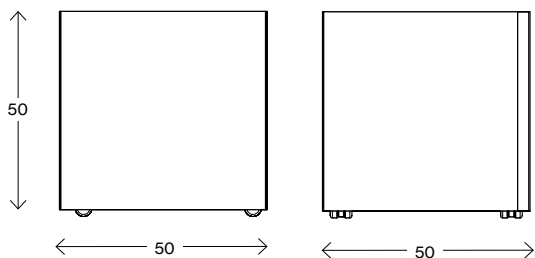

Eden Square 40x40

Vikt (kg) -
Volym (m³) -

Mått cm

Eden Square 50x50

Vikt (kg) -
Volym (m³) -

Mått cm

Eden Square 30x80

Vikt (kg) -
Volym (m³) -