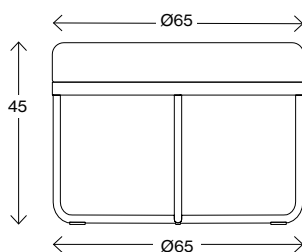

Shima

Mått cm

Shima Ø38

Vikt (kg) 4,3
Volym (m³) 0,08

Mått cm

Shima Ø65

Vikt (kg) 10,1
Volym (m³) 0,192

Mått cm

Shima Ø65 med 1 bord

Vikt (kg) 14,2
Volym (m³) 0,323

Mått cm

Shima Ø90

Vikt (kg) 14,2
Volym (m³) 0,323

Fakta

Shima

Mått cm

Shima Ø90 med 1 bord

Vikt (kg) 20
Volym (m³) 0,69

Mått cm

Shima Ø90 med 2 bord

Vikt (kg) 10,1
Volym (m³) 0,19

Mått cm

Shima Ø110

Vikt (kg) 23,2
Volym (m³) 1,0