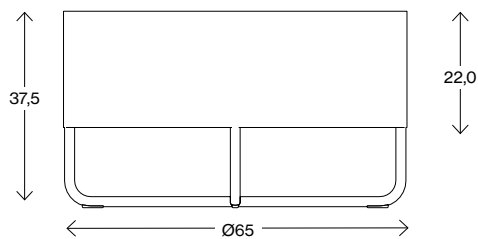

Mått cm

Shima Ø110 med 1 bord

Vikt (kg) 26,8
Volym (m³) 1,1

Mått cm

Shima Ø110 med 2 bord

Vikt (kg) 30,3
Volym (m³) 1,1

Fakta

Shima Garden

Mått cm

Shima Garden mini Ø13

Vikt (kg) 0,4
Volym (m³) 0,03

Mått cm

Shima Garden Ø38

Vikt (kg) 10
Volym (m³) 0,08

Mått cm

Shima Garden Ø65

Vikt (kg) 13
Volym (m³) 0,26

Mått cm

Shima Garden Ø90

Vikt (kg) 16
Volym (m³) 0,4

Fakta

Eden

Mått cm

Eden Ø38