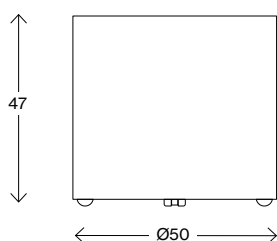

Mått cm

Shima Garden mini Ø13

Vikt (kg) 0,4
Volym (m³) 0,03

Mått cm

Shima Garden Ø38

Vikt (kg) 10
Volym (m³) 0,08

Mått cm

Shima Garden Ø65

Vikt (kg) 13
Volym (m³) 0,26

Mått cm

Shima Garden Ø90

Vikt (kg) 16
Volym (m³) 0,4

Fakta

Eden

Mått cm

Eden Ø38

Vikt (kg) 7,6
Volym (m³) 0,039

Mått cm

Eden Ø50

Vikt (kg) 13,6
Volym (m³) 0,092

Mått cm

Eden Ø65

Vikt (kg) 10,4
Volym (m³) 0,126

Mått cm