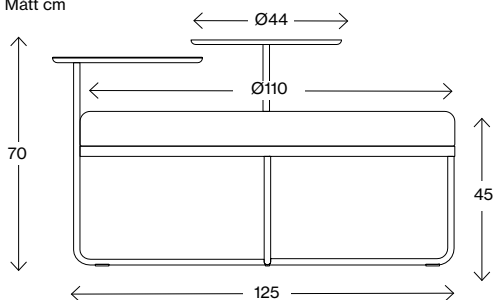

Shima Ø65 med 1 bord

Vikt (kg) 14,2
Volym (m³) 0,323

Mått cm

Shima Ø90

Vikt (kg) 14,2
Volym (m³) 0,323

Fakta

Shima

Mått cm

Shima Ø90 med 1 bord

Vikt (kg) 20
Volym (m³) 0,69

Mått cm

Shima Ø90 med 2 bord

Vikt (kg) 10,1
Volym (m³) 0,19

Mått cm

Shima Ø110

Vikt (kg) 23,2
Volym (m³) 1,0

Mått cm

Shima Ø110 med 1 bord

Vikt (kg) 26,8
Volym (m³) 1,1

Mått cm

Shima Ø110 med 2 bord

Vikt (kg) 30,3
Volym (m³) 1,1

Fakta

Shima Garden

Mått cm

Shima Garden mini Ø13

Vikt (kg) 0,4
Volym (m³) 0,03

Mått cm

Shima Garden Ø38

Vikt (kg) 10
Volym (m³) 0,08

Mått cm

Shima Garden Ø65