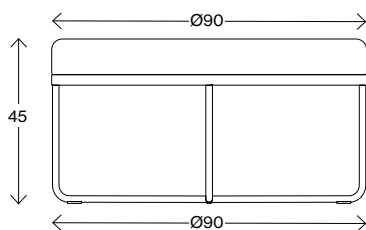

Shima

Mått cm

Shima Ø38

Vikt (kg) 4,3
Volym (m³) 0,08

Mått cm

Shima Ø65

Vikt (kg) 10,1
Volym (m³) 0,192

Mått cm

Shima Ø65 med 1 bord

Vikt (kg) 14,2
Volym (m³) 0,323

Mått cm

Shima Ø90

Vikt (kg) 14,2
Volym (m³) 0,323

Fakta

Shima

Mått cm

Shima Ø90 med 1 bord

Vikt (kg) 20
Volym (m³) 0,69

Mått cm

Shima Ø90 med 2 bord

Vikt (kg) 10,1
Volym (m³) 0,19

Mått cm

Shima Ø110

Vikt (kg) 23,2
Volym (m³) 1,0