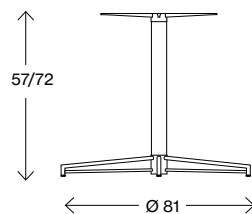

T-bone

Dimensions cm

T-bone/XL

Dimensions cm

X-bone

Dimensions cm

X-bone/XL

Dimensions cm

Table heights incl. top of 25mm

Recommended combinations

T-bone / X-bone

				
Top	T-Bone	T-Bone XL	X-Bone	X-Bone XL
Ø50-60	-	-	-	-
Ø75	-	-	57/72/90/ 100/110	-
Ø90	-	-	57/72	-
Ø100-110	-	-	-	57/72
Ø120	-	-	-	57/72
Ø130	-	-	-	57/72
Ø150	-	-	-	57/72
Ø180	-	-	-	-
60x70	-	-	57/72/90/ 100/110	-
70x70	-	-	57/72/90/ 100/110	-
120x70	72 (1pair)	-	-	-
140x70	72 (1pair)	-	57/72/90/ 100/110 (2st)	-
180x70	-	-	57/72/90/ 100/110 (x2)	-
180x90	-	-	57/72/90/ 100/110 (x2)	-
240x110	-	72**	-	57/72 (x2)
300x110	-	72 (x3)	-	57/72 (x2)
360x110	-	72 (x3)	-	57/72 (x2)
420x110	-	72 (2pair)	-	57/72 (x3)