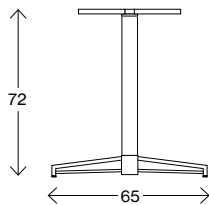

Models

T-bone / X-bone

T-bone

T-bone/XL

X-bone

X-bone/XL

Facts

T-bone / X-bone

T-bone

Dimensions cm

T-bone/XL

Dimensions cm

X-bone

Dimensions cm

X-bone/XL

Dimensions cm

Table heights incl. top of 25mm

Recommended combinations

T-bone / X-bone

				
Top	T-Bone	T-Bone XL	X-Bone	X-Bone XL
Ø50-60	-	-	-	-
Ø75	-	-	57/72/90/ 100/110	-
Ø90	-	-	57/72	-
Ø100-110	-	-	-	57/72
Ø120	-	-	-	57/72
Ø130	-	-	-	57/72
Ø150	-	-	-	57/72
Ø180	-	-	-	-
60x70	-	-	57/72/90/ 100/110	-
70x70	-	-	57/72/90/ 100/110	-
120x70	72 (1pair)	-	-	-
140x70	72 (1pair)	-	57/72/90/ 100/110 (2st)	-
180x70	-	-	57/72/90/ 100/110 (x2)	-
180x90	-	-	57/72/90/ 100/110 (x2)	-
240x110	-	72**	-	57/72 (x2)
300x110	-	72 (x3)	-	57/72 (x2)
360x110	-	72 (x3)	-	57/72 (x2)
420x110	-	72 (2pair)	-	57/72 (x3)