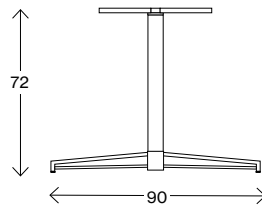

Models

T-bone / X-bone

T-bone

T-bone/XL

X-bone

X-bone/XL

Facts

T-bone / X-bone

T-bone

Dimensions cm

T-bone/XL

Dimensions cm

X-bone

Dimensions cm

X-bone/XL

Dimensions cm

Table heights incl. top of 25mm

Recommended combinations

T-bone / X-bone

				
Top	T-Bone	T-Bone XL	X-Bone	X-Bone XL
Ø50-60	-	-	-	-
Ø75	-	-	57/72/90/ 100/110	-
Ø90	-	-	57/72	-
Ø100-110	-	-	-	57/72
Ø120	-	-	-	57/72
Ø130	-	-	-	57/72
Ø150	-	-	-	57/72
Ø180	-	-	-	-
60x70	-	-	57/72/90/ 100/110	-
70x70	-	-	57/72/90/ 100/110	-
120x70	72 (1pair)	-	-	-
140x70	72 (1pair)	-	57/72/90/ 100/110 (2st)	-
180x70	-	-	57/72/90/ 100/110 (x2)	-
180x90	-	-	57/72/90/ 100/110 (x2)	-
240x110	-	72**	-	57/72 (x2)
300x110	-	72 (x3)	-	57/72 (x2)
360x110	-	72 (x3)	-	57/72 (x2)
420x110	-	72 (2pair)	-	57/72 (x3)