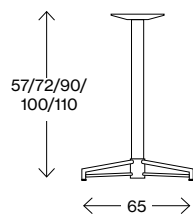

T-bone

Dimensions cm

T-bone/XL

Dimensions cm

X-bone

Dimensions cm

X-bone/XL

Dimensions cm

Table heights incl. top of 25mm

Recommended combinations

T-bone / X-bone

				
Top	T-Bone	T-Bone XL	X-Bone	X-Bone XL
Ø50-60	-	-	-	-
Ø75	-	-	57/72/90/ 100/110	-
Ø90	-	-	57/72	-
Ø100-110	-	-	-	57/72
Ø120	-	-	-	57/72
Ø130	-	-	-	57/72
Ø150	-	-	-	57/72
Ø180	-	-	-	-
60x70	-	-	57/72/90/ 100/110	-
70x70	-	-	57/72/90/ 100/110	-
120x70	72 (1pair)	-	-	-
140x70	72 (1pair)	-	57/72/90/ 100/110 (2st)	-
180x70	-	-	57/72/90/ 100/110 (x2)	-
180x90	-	-	57/72/90/ 100/110 (x2)	-
240x110	-	72**	-	57/72 (x2)
300x110	-	72 (x3)	-	57/72 (x2)
360x110	-	72 (x3)	-	57/72 (x2)
420x110	-	72 (2pair)	-	57/72 (x3)