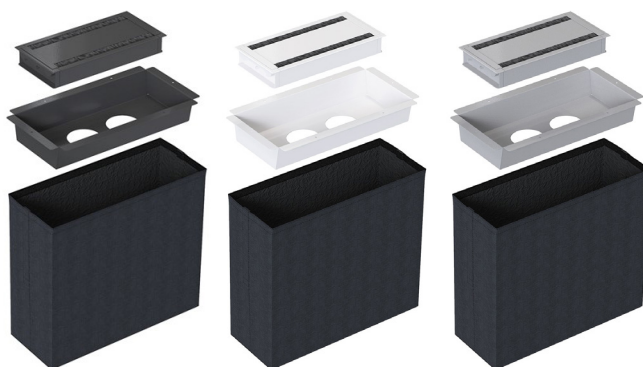

Powerdot package 31x15
Lock och brunn i svart, vit eller silver