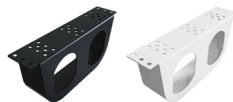

Elartiklar soffor

Elartiklar - monteras under soffor

Tack vare konsolen kan du montera en Powerdot Mini med eluttag eller smart laddning med 2 USB-C uttag på önskad plats med hjälp av medföljande skruvar.

Konsol

Powerdot konsol mini, singel
Svart / vit

Powerdot konsol mini, dubbel
Svart/vit

Powerdot

Powerdot Mini Electric
1 EI (typ F, Schuko)
Svart / vit

Powerdot Mini USB
2 USB-C PD (30W/20V/1,5A)
Svart / vit

Elartiklar - monteras i soffor

Placeras alltid i högerkant om inget annat anges.

Powerdot Micro
1 USB-A & 1 USB-C (15,5W/5V/3,1A)
Svart / vit

Powerdot Mini USB
2 USB-C PD (30W/20V/1,5A)
Svart / vit

Powerdot Mini Electric
1 EI (typ F, Schuko)
Svart / vit

Komplett med bordslock som är öppningsbart från två håll, rymlig brunn med gott om plats för kontakter, Powerdots, tygpåse och grenkontakt. Tygpåsen döljer nedhängande kablar på ett effektivt och diskret sätt. I kombination med Powerdot Electric/Powerdot Electric-USB