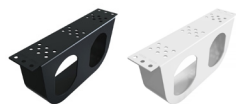

## Elektronische Komponenten - unter dem Sofa montiert

Dank der Halterung können Sie einen Powerdot Mini mit Steckdose oder Smart Charging mit 2 USB-C-Buchsen mit den mitgelieferten Schrauben an der gewünschten Stelle montieren.

### Halterung

**Powerdot Halterung Mini, einzeln**  
Schwarz / Weiß

**Powerdot Halterung Mini, doppelt**  
Schwarz / Weiß