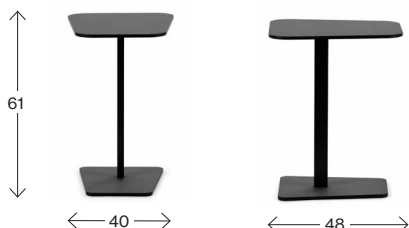

För mer information om produkten finns materialdeklaration att hämta under Downloads - Produktinformation på vår hemsida. www.johansondesign.se

Mått cm

Race table 46

Vikt (kg) 7,0
Volym (m³) -

Mått cm

Race table 61