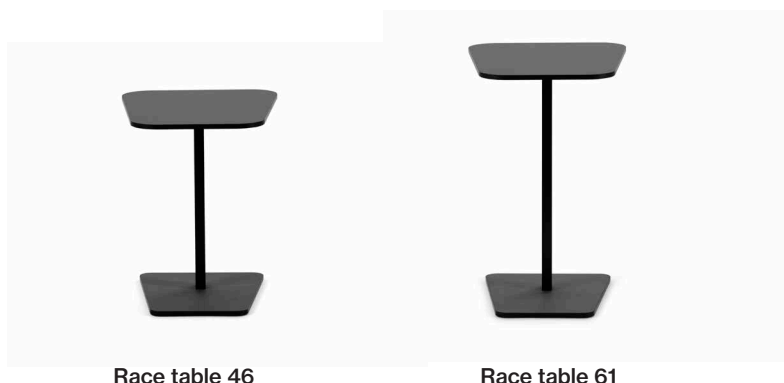

Race Table

Design – Cory Grosser

JOHANSON

Introduktion

Stativ i flera olika färger och bordsskiva i 12mm kompaktlaminat i vit, svart eller Fenix laminat 0724 eller 0720.

Designer

Cory Grosser är en amerikansk industridesigner med sin designstudio sedan 2002 i Los Angeles. Under hösten 2016 introducerades första samarbetet mellan Johanson och Cory Grosser genom serien Race. I dag är han en av USA´s främsta formgivare inom produktdesign och har förärats med en rad utmärkelser.

Modeller

Material

Multicolour - Ytbehandling RAL

Ta del av Johansons färgutbud, 400 varianter av olika ytfinish erbjuds som standard på stålstativ och metall-detalljer. Välj mellan samtliga 192 RAL-kulörer, alternativt ges både som solid kulör (glans 72) eller Structure finish som har en matt, svagt texturerad elegant yta. Därutöver erbjuds 15 RAL-kulörer med pärlfinish samt krom.