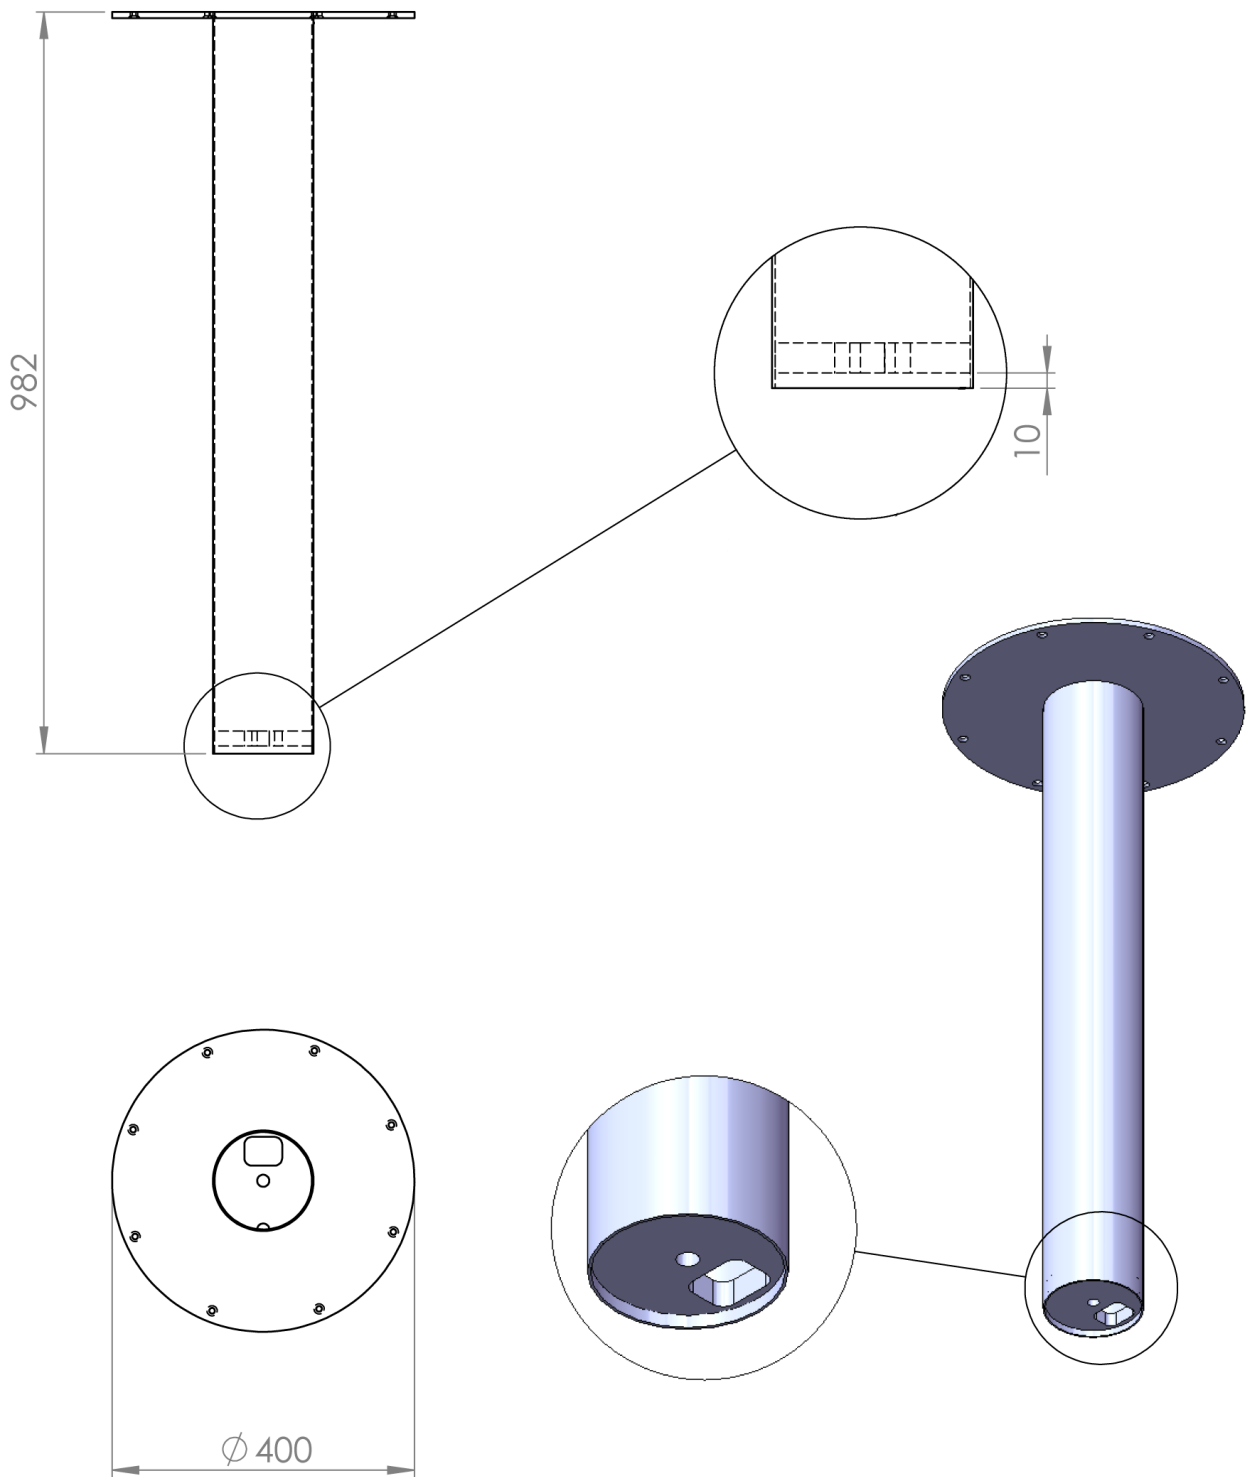

B (1 / 5)

				Skala	1:10		
				Benämning	Pelarställ Powerport H=677 mm		

					Skala 1:10	
			Benämning Pelarställ PowerPort H=982			