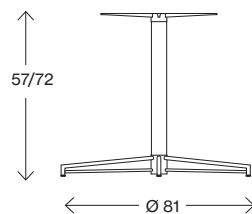

T-bone

Mått cm

T-bone/XL

Mått cm

X-bone

Mått cm

X-bone/XL

Mått cm

Bordshöjd inklusive 25mm skiva

Rekommenderade kombinationer

T-bone / X-bone

				
Top	T-Bone	T-Bone XL	X-Bone	X-Bone XL
Ø50-60	-	-	-	-
Ø75	-	-	57/72/90/ 100/110	-
Ø90	-	-	57/72	-
Ø100-110	-	-	-	57/72
Ø120	-	-	-	57/72
Ø130	-	-	-	57/72
Ø150	-	-	-	57/72
Ø180	-	-	-	-
60x70	-	-	57/72/90/ 100/110	-
70x70	-	-	57/72/90/ 100/110	-
120x70	72 (1pair)	-	-	-
140x70	72 (1pair)	-	57/72/90/ 100/110 (2st)	-
180x70	-	-	57/72/90/ 100/110 (x2)	-
180x90	-	-	57/72/90/ 100/110 (x2)	-
240x110	-	72**	-	57/72 (x2)
300x110	-	72 (x3)	-	57/72 (x2)
360x110	-	72 (x3)	-	57/72 (x2)
420x110	-	72 (2pair)	-	57/72 (x3)