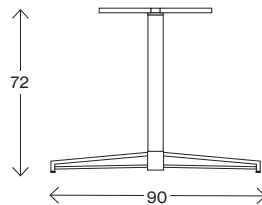

Modeller

T-bone / X-bone

T-bone

T-bone/XL

X-bone

X-bone/XL

Fakta

T-bone / X-bone

T-bone

Mått cm

T-bone/XL

Mått cm

X-bone

Mått cm

X-bone/XL

Mått cm

Bordshöjd inklusive 25mm skiva

Rekommenderade kombinationer

T-bone / X-bone

				
Top	T-Bone	T-Bone XL	X-Bone	X-Bone XL
Ø50-60	-	-	-	-
Ø75	-	-	57/72/90/ 100/110	-
Ø90	-	-	57/72	-
Ø100-110	-	-	-	57/72
Ø120	-	-	-	57/72
Ø130	-	-	-	57/72
Ø150	-	-	-	57/72
Ø180	-	-	-	-
60x70	-	-	57/72/90/ 100/110	-
70x70	-	-	57/72/90/ 100/110	-
120x70	72 (1pair)	-	-	-
140x70	72 (1pair)	-	57/72/90/ 100/110 (2st)	-
180x70	-	-	57/72/90/ 100/110 (x2)	-
180x90	-	-	57/72/90/ 100/110 (x2)	-
240x110	-	72**	-	57/72 (x2)
300x110	-	72 (x3)	-	57/72 (x2)
360x110	-	72 (x3)	-	57/72 (x2)
420x110	-	72 (2pair)	-	57/72 (x3)