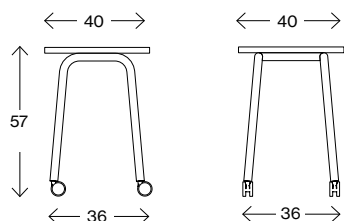

Vikt (kg) 6,4
Volym (m³) 0,08

Mått cm

Stroll Table L-47 60x60

Vikt (kg) 11,6
Volym (m³) 0,17

Mått cm

Stroll Table L-47 60x60, hjul

Vikt (kg) 11,6
Volym (m³) 0,17

Mått cm

Stroll Table S-57 40x40

Vikt (kg) 7,0
Volym (m³) 0,09

Fakta

Stroll Table

Mått cm

Stroll Table S-57 40x40, hjul

Vikt (kg) 7,0
Volym (m³) 0,08

Mått cm

Stroll Table L-57 60x60

Vikt (kg) 11,8
Volym (m³) 0,211

Mått cm

Stroll Table L-57 60x60, hjul

Vikt (kg) 11,8
Volym (m³) 0,211

Mått cm

Stroll Table S-72 40x40

Vikt (kg) 7,6
Volym (m³) 0,113