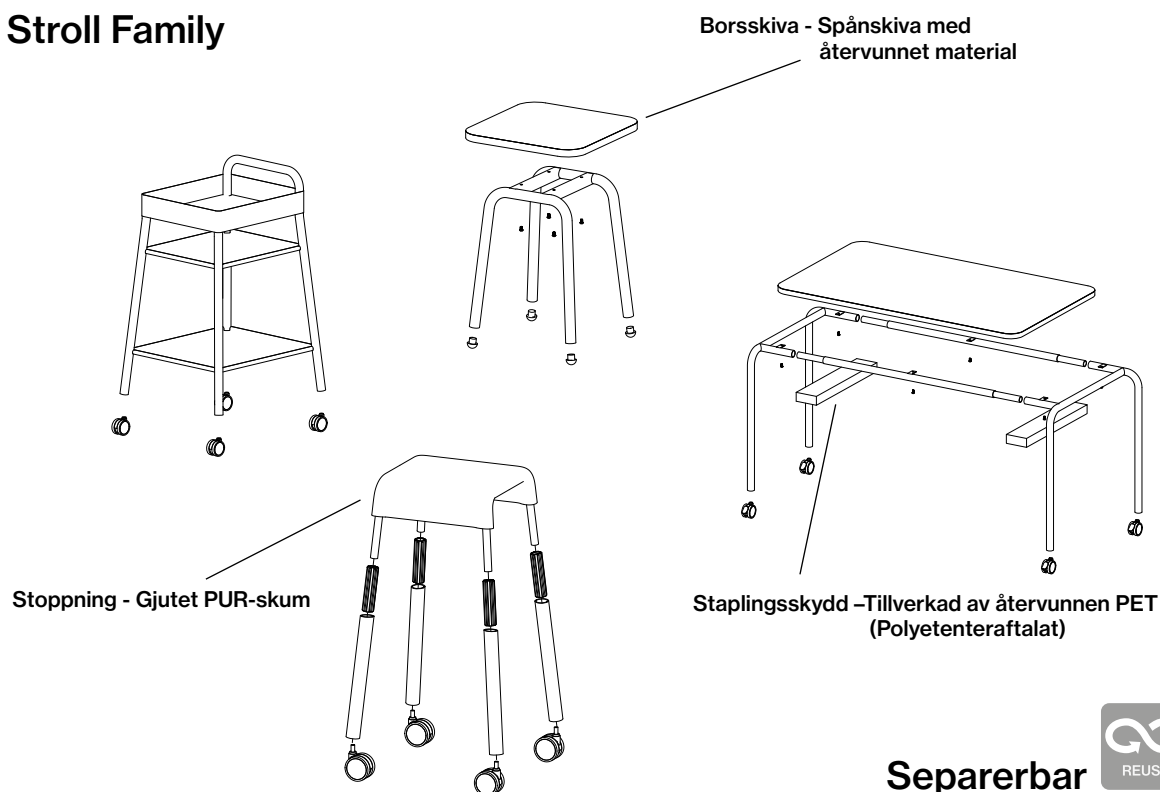

Fakta

Stroll Family

Material

Helklädd pall/barstol med gjuten stomme i kallskum. Kallskum/polyeter som klarar högsta brandklassning, CMHR - Combustion Modified High Resilience, finns tillgänglig för alla modeller mot offert.

Stativet utgörs av ytbehandlad/lackerad metall.

Certifikat

- Brandcertifikat (Danak)

Återvinning

Samtliga ståldetaljer är återvinningsbara. Vid ytbehandling sker avfettning med alkalisk tvätt. Efter avskiljning går oljan för destruktion. Lackering görs elektrostatiskt med epoxypulver som ger minimalt med spill. Förkromningen (elektrolytisk ytbehandling) är återvinningsbar. 3-värdigt krom används. Plastdetaljerna som används är återvinningsbara. All stoppning och stommar av skum tillverkas helt utan freoner. Endast vattenbaserade lim och smältlim används, vilka är fria från lösningsmedel.

BIM - objekt för nedladdning

johansondesign.se

3D Max

Sketchup

Archicad

pCon

Revit

Autocad 2D

Autocad 3D