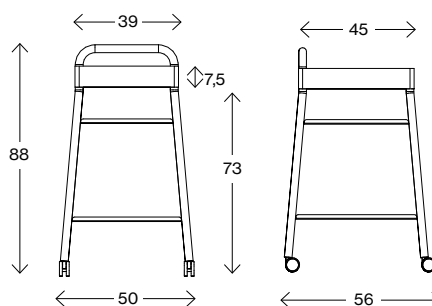

Stroll Table L-57 60x60

Vikt (kg) 11,8
Volym (m³) 0,211

Mått cm

Stroll Table L-57 60x60, hjul

Vikt (kg) 11,8
Volym (m³) 0,211

Mått cm

Stroll Table S-72 40x40

Vikt (kg) 7,6
Volym (m³) 0,113

Mått cm

Stroll Table S-72 40x40, hjul

Vikt (kg) 7,6
Volym (m³) 0,113

Fakta

Stroll Table

Mått cm

Stroll Table L-72 60x60

Vikt (kg) 12,2
Volym (m³) 0,26

Mått cm

Stroll Table L-72 60x60, hjul

Vikt (kg) 12,2
Volym (m³) 0,26

Stroll Butler

Mått cm

Stroll Butler 53

Vikt (kg) 8,8
Volym (m³) 0,128

Mått cm

Stroll Butler 73

Vikt (kg) 14,0
Volym (m³) 0,246

JOHANSON

Johanson Design AB | Anders Anderssons Väg 7 | 285 35 Markaryd | Sweden
Tel +46-433 725 00 | www.johansondesign.se