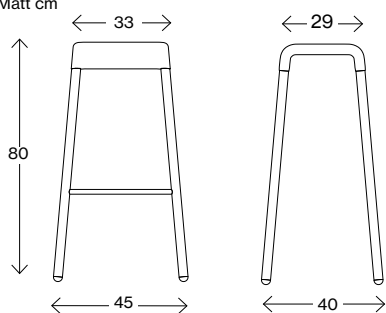

Stroll 80

Vikt (kg) 6,5
Volym (m³) 0,130

Fakta

Stroll XL 46/65/80

Mått cm

Stroll XL 46

Vikt (kg) -
Volym (m³) 0,06

Mått cm

Stroll XL 46 med hjul

Vikt (kg) -
Volym (m³) 0,06

Mått cm

Stroll XL 65

Vikt (kg) -
Volym (m³) 0,14

Mått cm

Stroll XL 65 med hjul

Vikt (kg) -
Volym (m³) 0,14

Mått cm

Stroll XL 65 med fotstöd

Vikt (kg) -
Volym (m³) 0,14

Fakta

Stroll XL 46/65/80

Mått cm

Stroll XL 65 med fotstöd och Hjul

Vikt (kg) -
Volym (m³) 0,14

Mått cm

Stroll XL 80

Vikt (kg) -
Volym (m³) 0,14

Fakta

Stroll Bench 46

Mått cm

Stroll Bench 46

Vikt (kg) 8,6
Volym (m³) 0,228