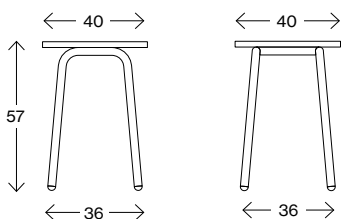

Stapelbar < 4

Fakta

Stroll Table

Mått cm

Stroll Table S-47 40x40

Vikt (kg) 6,4
Volym (m³) 0,08

Mått cm

Stroll Table S-47 40x40, hjul

Vikt (kg) 6,4
Volym (m³) 0,08

Mått cm

Stroll Table L-47 60x60

Vikt (kg) 11,6
Volym (m³) 0,17

Mått cm

Stroll Table L-47 60x60, hjul

Vikt (kg) 11,6
Volym (m³) 0,17

Mått cm

Stroll Table S-57 40x40

Vikt (kg) 7,0
Volym (m³) 0,09

Fakta

Stroll Table

Mått cm

Stroll Table S-57 40x40, hjul

Vikt (kg) 7,0
Volym (m³) 0,08

Mått cm