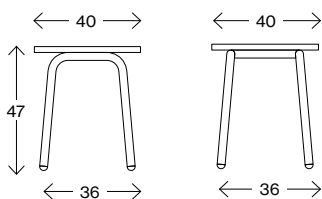

Vikt (kg)	26,3
Volym (m ³)	0,719
Stapelbarhet	4
Låsbara hjul	

Mått cm

Stroll Desk 72-70x160

Vikt (kg)	29,1
Volym (m ³)	0,89
Stapelbarhet	4
Låsbara hjul	

Stapelbar < 4

Fakta

Stroll Desk -90

Mått cm

Stroll Desk 90-70x120

Vikt (kg)	24,3
Volym (m ³)	0,86
Stapelbarhet	4
Låsbara hjul	

Mått cm

Stroll Desk 90-70x140

Vikt (kg)	27,1
Volym (m ³)	0,98
Stapelbarhet	4
Låsbara hjul	

Mått cm

Stroll Desk 90-70x160

Vikt (kg)	29,9
Volym (m ³)	1,11
Stapelbarhet	4
Låsbara hjul	

Stapelbar < 4

Fakta

Stroll Table

Mått cm

Stroll Table S-47 40x40

Vikt (kg) 6,4
Volym (m³) 0,08

Mått cm

Stroll Table S-47 40x40, hjul