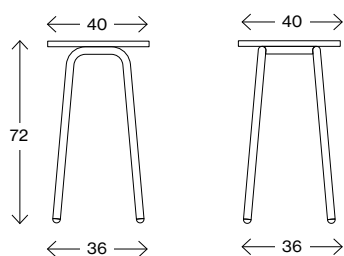

Stroll Table S-57 40x40

Vikt (kg) 7,0
Volym (m³) 0,09

Fakta

Stroll Table

Mått cm

Stroll Table S-57 40x40, hjul

Vikt (kg) 7,0
Volym (m³) 0,08

Mått cm

Stroll Table L-57 60x60

Vikt (kg) 11,8
Volym (m³) 0,211

Mått cm

Stroll Table L-57 60x60, hjul

Vikt (kg) 11,8
Volym (m³) 0,211

Mått cm

Stroll Table S-72 40x40

Vikt (kg) 7,6
Volym (m³) 0,113

Mått cm

Stroll Table S-72 40x40, hjul

Vikt (kg) 7,6
Volym (m³) 0,113

Fakta

Stroll Table

Mått cm

Stroll Table L-72 60x60

Vikt (kg) 12,2
Volym (m³) 0,26