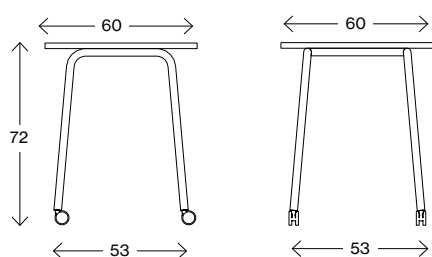

Stroll Table S-57 40x40

Vikt (kg) 7,0
Volym (m³) 0,09

Fakta

Stroll Table

Mått cm

Stroll Table S-57 40x40, hjul

Vikt (kg) 7,0
Volym (m³) 0,08

Mått cm

Stroll Table L-57 60x60

Vikt (kg) 11,8
Volym (m³) 0,211

Mått cm

Stroll Table L-57 60x60, hjul

Vikt (kg) 11,8
Volym (m³) 0,211

Mått cm

Stroll Table S-72 40x40

Vikt (kg) 7,6
Volym (m³) 0,113

Mått cm

Stroll Table S-72 40x40, hjul

Vikt (kg) 7,6
Volym (m³) 0,113

Fakta

Stroll Table

Mått cm

Stroll Table L-72 60x60

Vikt (kg) 12,2
Volym (m³) 0,26

Mått cm

Stroll Table L-72 60x60, hjul

Vikt (kg) 12,2
Volym (m³) 0,26

Stroll Butler

Mått cm

Stroll Butler 53

Vikt (kg) 8,8
Volym (m³) 0,128

Mått cm