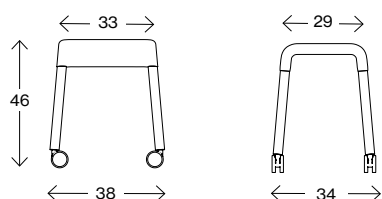

Vikt (kg) 4,0
Volym (m³) 0,053

Mått cm

Stroll 65

Vikt (kg) 5,3
Volym (m³) 0,091

Mått cm

Stroll 65 med hjul

Vikt (kg) 5,6
Volym (m³) 0,091

Mått cm

Stroll 80

Vikt (kg) 6,5
Volym (m³) 0,130

Fakta

Stroll XL 46/65/80

Mått cm

Stroll XL 46

Vikt (kg) -
Volym (m³) 0,06

Mått cm

Stroll XL 46 med hjul

Vikt (kg) -
Volym (m³) 0,06

Mått cm

Stroll XL 65

Vikt (kg) -
Volym (m³) 0,14

Mått cm

Stroll XL 65 med hjul

Vikt (kg) -
Volym (m³) 0,14