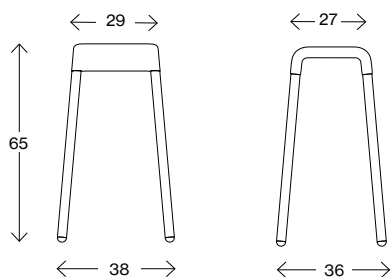

Autocad 3D

Fakta

Stroll 46/65/80

Mått cm

Stroll 46

Vikt (kg) 3,7
Volym (m³) 0,052

Mått cm

Stroll 46 med hjul

Vikt (kg) 4,0
Volym (m³) 0,053

Mått cm

Stroll 65

Vikt (kg) 5,3
Volym (m³) 0,091

Mått cm

Stroll 65 med hjul

Vikt (kg) 5,6
Volym (m³) 0,091

Mått cm