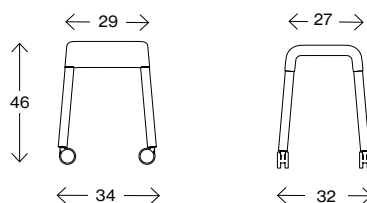

Autocad 3D

Fakta

Stroll 46/65/80

Mått cm

Stroll 46

Vikt (kg) 3,7
Volym (m³) 0,052

Mått cm

Stroll 46 med hjul

Vikt (kg) 4,0
Volym (m³) 0,053

Mått cm

Stroll 65

Vikt (kg) 5,3
Volym (m³) 0,091

Mått cm

Stroll 65 med hjul

Vikt (kg) 5,6
Volym (m³) 0,091

Mått cm