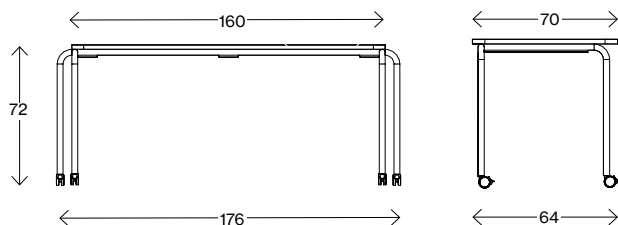

Stroll Desk 72-70x140

Vikt (kg)	26,3
Volym (m³)	0,719
Stapelbarhet	4
Låsbara hjul	

Mått cm

Stroll Desk 72-70x160

Vikt (kg)	29,1
Volym (m³)	0,89
Stapelbarhet	4
Låsbara hjul