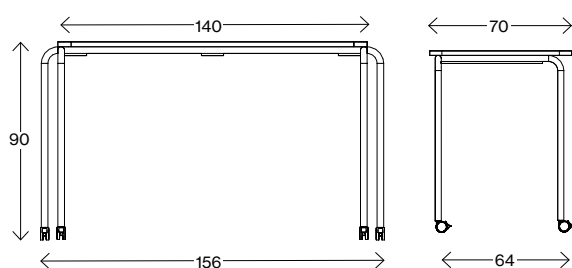

Vikt (kg) 10,2
Volym (m³) 0,322

Fakta

Stroll Desk-72

Mått cm

Stroll Desk 72-70x120

Vikt (kg)	23,5
Volym (m ³)	0,69
Stapelbarhet	4
Låsbara hjul	

Mått cm

Stroll Desk 72-70x140

Vikt (kg)	26,3
Volym (m ³)	0,719
Stapelbarhet	4
Låsbara hjul	

Mått cm

Stroll Desk 72-70x160

Vikt (kg)	29,1
Volym (m ³)	0,89
Stapelbarhet	4
Låsbara hjul	

Stapelbar < 4

Fakta

Stroll Desk -90

Mått cm

Stroll Desk 90-70x120

Vikt (kg)	24,3
Volym (m ³)	0,86
Stapelbarhet	4
Låsbara hjul	

Mått cm

Stroll Desk 90-70x140

Vikt (kg)	27,1
Volym (m ³)	0,98
Stapelbarhet	4
Låsbara hjul	

Mått cm

Stroll Desk 90-70x160

Vikt (kg)	29,9
Volym (m ³)	1,11
Stapelbarhet	4
Låsbara hjul	