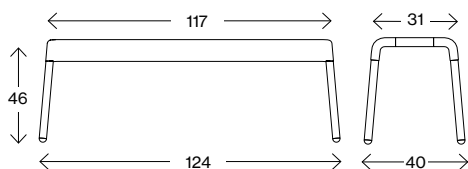

Stroll XL 46 med hjul

Vikt (kg) -
Volym (m³) 0,06

Mått cm

Stroll XL 65

Vikt (kg) -
Volym (m³) 0,14

Mått cm

Stroll XL 65 med hjul

Vikt (kg) -
Volym (m³) 0,14

Mått cm

Stroll XL 65 med fotstöd

Vikt (kg) -
Volym (m³) 0,14

Fakta

Stroll XL 46/65/80

Mått cm

Stroll XL 65 med fotstöd och Hjul

Vikt (kg) -
Volym (m³) 0,14

Mått cm

Stroll XL 80

Vikt (kg) -
Volym (m³) 0,14

Fakta

Stroll Bench 46

Mått cm

Stroll Bench 46

Vikt (kg) 8,6
Volym (m³) 0,228

Mått cm

Stroll Bench 46, 2 hjul

Vikt (kg) 8,7
Volym (m³) 0,228

Mått cm

Stroll Bench 46, 4 hjul

Vikt (kg) 8,9
Volym (m³) 0,228

Fakta

Stroll Bench 65