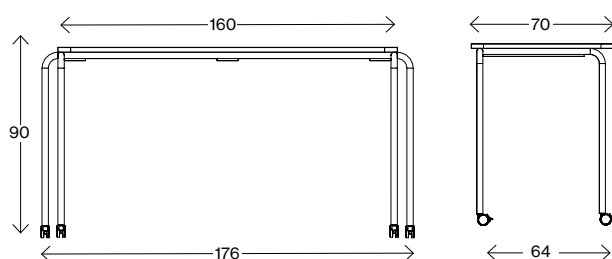

Vikt (kg)	26,3
Volym (m ³)	0,719
Stapelbarhet	4
Låsbara hjul	

Mått cm

Stroll Desk 72-70x160

Vikt (kg)	29,1
Volym (m ³)	0,89
Stapelbarhet	4
Låsbara hjul	

Stapelbar < 4

Fakta

Stroll Desk -90

Mått cm

Stroll Desk 90-70x120

Vikt (kg)	24,3
Volym (m ³)	0,86
Stapelbarhet	4
Låsbara hjul	

Mått cm

Stroll Desk 90-70x140

Vikt (kg)	27,1
Volym (m ³)	0,98
Stapelbarhet	4
Låsbara hjul	

Mått cm

Stroll Desk 90-70x160

Vikt (kg)	29,9
Volym (m ³)	1,11
Stapelbarhet	4
Låsbara hjul	

Stapelbar < 4

Fakta

Stroll Table

Mått cm

Stroll Table S-47 40x40

Vikt (kg) 6,4
Volym (m³) 0,08

Mått cm

Stroll Table S-47 40x40, hjul