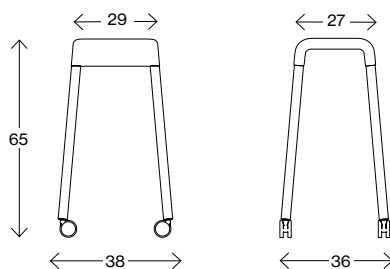

Autocad 3D

Fakta

Stroll 46/65/80

Mått cm

Stroll 46

Vikt (kg) 3,7
Volym (m³) 0,052

Mått cm

Stroll 46 med hjul

Vikt (kg) 4,0
Volym (m³) 0,053

Mått cm

Stroll 65

Vikt (kg) 5,3
Volym (m³) 0,091

Mått cm

Stroll 65 med hjul

Vikt (kg) 5,6
Volym (m³) 0,091

Mått cm

Stroll 80

Vikt (kg) 6,5
Volym (m³) 0,130

Fakta

Stroll XL 46/65/80

Mått cm

Stroll XL 46

Vikt (kg) -
Volym (m³) 0,06

Mått cm

Stroll XL 46 med hjul

Vikt (kg) -
Volym (m³) 0,06

Mått cm

Stroll XL 65

Vikt (kg) -
Volym (m³) 0,14

Mått cm

Stroll XL 65 med hjul

Vikt (kg) -
Volym (m³) 0,14