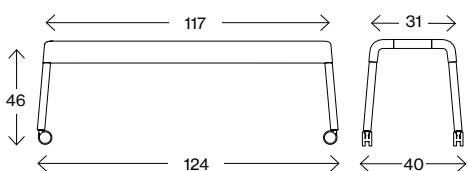

Mått cm

Stroll XL 80

Vikt (kg) -
Volym (m³) 0,14

Fakta

Stroll Bench 46

Mått cm

Stroll Bench 46

Vikt (kg) 8,6
Volym (m³) 0,228

Mått cm

Stroll Bench 46, 2 hjul

Vikt (kg) 8,7
Volym (m³) 0,228

Mått cm

Stroll Bench 46, 4 hjul

Vikt (kg) 8,9
Volym (m³) 0,228

Fakta

Stroll Bench 65