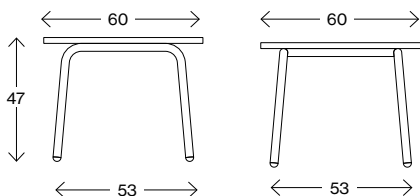

Stroll Desk 90-70x120

Vikt (kg)	24,3
Volym (m ³)	0,86
Stapelbarhet	4
Låsbara hjul	

Mått cm

Stroll Desk 90-70x140

Vikt (kg)	27,1
Volym (m ³)	0,98
Stapelbarhet	4
Låsbara hjul	

Mått cm

Stroll Desk 90-70x160

Vikt (kg)	29,9
Volym (m ³)	1,11
Stapelbarhet	4
Låsbara hjul	

Stapelbar < 4

Fakta

Stroll Table

Mått cm

Stroll Table S-47 40x40

Vikt (kg) 6,4
Volym (m³) 0,08

Mått cm

Stroll Table S-47 40x40, hjul

Vikt (kg) 6,4
Volym (m³) 0,08

Mått cm

Stroll Table L-47 60x60

Vikt (kg) 11,6
Volym (m³) 0,17

Mått cm

Stroll Table L-47 60x60, hjul

Vikt (kg) 11,6
Volym (m³) 0,17

Mått cm