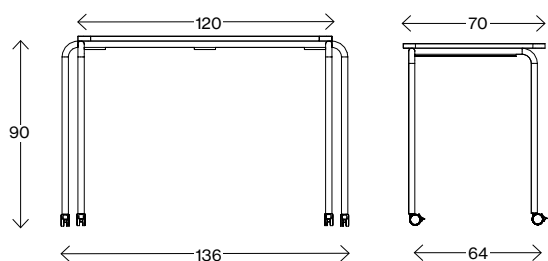

Vikt (kg) 10,2
Volym (m³) 0,322

Fakta

Stroll Desk-72

Mått cm

Stroll Desk 72-70x120

Vikt (kg)	23,5
Volym (m ³)	0,69
Stapelbarhet	4
Låsbara hjul	

Mått cm

Stroll Desk 72-70x140

Vikt (kg)	26,3
Volym (m ³)	0,719
Stapelbarhet	4
Låsbara hjul	

Mått cm

Stroll Desk 72-70x160

Vikt (kg)	29,1
Volym (m ³)	0,89
Stapelbarhet	4
Låsbara hjul	

Stapelbar < 4

Fakta

Stroll Desk -90

Mått cm

Stroll Desk 90-70x120

Vikt (kg)	24,3
Volym (m ³)	0,86
Stapelbarhet	4
Låsbara hjul	

Mått cm

Stroll Desk 90-70x140

Vikt (kg)	27,1
Volym (m ³)	0,98
Stapelbarhet	4
Låsbara hjul	

Mått cm

Stroll Desk 90-70x160

Vikt (kg)	29,9
Volym (m ³)	1,11
Stapelbarhet	4
Låsbara hjul	