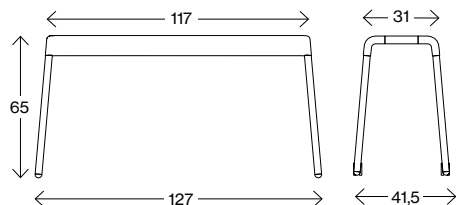

Mått cm

Stroll XL 80

Vikt (kg) -
Volym (m³) 0,14

Fakta

Stroll Bench 46

Mått cm

Stroll Bench 46

Vikt (kg) 8,6
Volym (m³) 0,228

Mått cm

Stroll Bench 46, 2 hjul

Vikt (kg) 8,7
Volym (m³) 0,228

Mått cm

Stroll Bench 46, 4 hjul

Vikt (kg) 8,9
Volym (m³) 0,228

Fakta

Stroll Bench 65

Mått cm

Stroll Bench 65

Vikt (kg) 9,9
Volym (m³) 0,322

Mått cm

Stroll Bench 65, 2 hjul

Vikt (kg) 10,0
Volym (m³) 0,322

Mått cm

Stroll Bench 65, 4 hjul