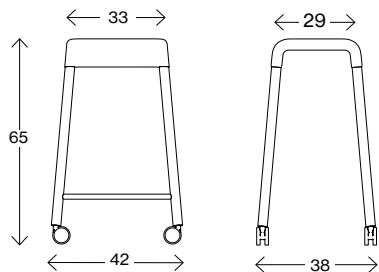

Stroll 80

Vikt (kg) 6,5
Volym (m³) 0,130

Fakta

Stroll XL 46/65/80

Mått cm

Stroll XL 46

Vikt (kg) -
Volym (m³) 0,06

Mått cm

Stroll XL 46 med hjul

Vikt (kg) -
Volym (m³) 0,06

Mått cm

Stroll XL 65

Vikt (kg) -
Volym (m³) 0,14

Mått cm

Stroll XL 65 med hjul

Vikt (kg) -
Volym (m³) 0,14

Mått cm

Stroll XL 65 med fotstöd

Vikt (kg) -
Volym (m³) 0,14

Fakta

Stroll XL 46/65/80

Mått cm

Stroll XL 65 med fotstöd och Hjul

Vikt (kg) -
Volym (m³) 0,14

Mått cm

Stroll XL 80

Vikt (kg) -
Volym (m³) 0,14

Fakta

Stroll Bench 46

Mått cm

Stroll Bench 46

Vikt (kg) 8,6
Volym (m³) 0,228