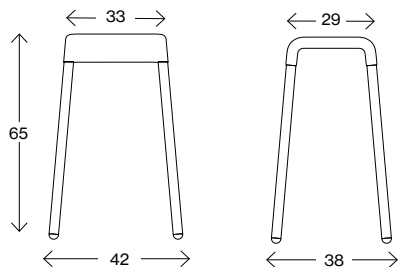

Vikt (kg) 4,0
Volym (m³) 0,053

Mått cm

Stroll 65

Vikt (kg) 5,3
Volym (m³) 0,091

Mått cm

Stroll 65 med hjul

Vikt (kg) 5,6
Volym (m³) 0,091

Mått cm

Stroll 80

Vikt (kg) 6,5
Volym (m³) 0,130

Fakta

Stroll XL 46/65/80

Mått cm

Stroll XL 46

Vikt (kg) -
Volym (m³) 0,06

Mått cm

Stroll XL 46 med hjul

Vikt (kg) -
Volym (m³) 0,06

Mått cm

Stroll XL 65

Vikt (kg) -
Volym (m³) 0,14

Mått cm

Stroll XL 65 med hjul

Vikt (kg) -
Volym (m³) 0,14