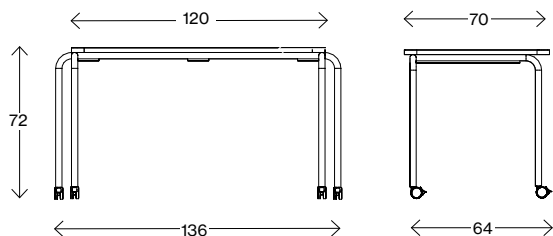

Mått cm

Stroll Bench 46, 2 hjul

Vikt (kg) 8,7
Volym (m³) 0,228

Mått cm

Stroll Bench 46, 4 hjul

Vikt (kg) 8,9
Volym (m³) 0,228

Fakta

Stroll Bench 65

Mått cm

Stroll Bench 65

Vikt (kg) 9,9
Volym (m³) 0,322

Mått cm

Stroll Bench 65, 2 hjul

Vikt (kg) 10,0
Volym (m³) 0,322

Mått cm

Stroll Bench 65, 4 hjul

Vikt (kg) 10,2
Volym (m³) 0,322

Fakta

Stroll Desk-72

Mått cm

Stroll Desk 72-70x120

Vikt (kg)	23,5
Volym (m ³)	0,69
Stapelbarhet	4
Låsbara hjul	

Mått cm

Stroll Desk 72-70x140