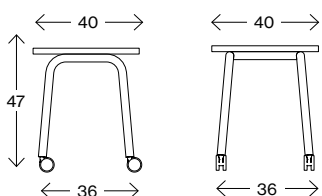

Stroll Desk 90-70x120

Vikt (kg)	24,3
Volym (m ³)	0,86
Stapelbarhet	4
Låsbara hjul	

Mått cm

Stroll Desk 90-70x140

Vikt (kg)	27,1
Volym (m ³)	0,98
Stapelbarhet	4
Låsbara hjul	

Mått cm

Stroll Desk 90-70x160

Vikt (kg)	29,9
Volym (m ³)	1,11
Stapelbarhet	4
Låsbara hjul	

Stapelbar < 4

Fakta

Stroll Table

Mått cm

Stroll Table S-47 40x40

Vikt (kg) 6,4
Volym (m³) 0,08

Mått cm

Stroll Table S-47 40x40, hjul

Vikt (kg) 6,4
Volym (m³) 0,08

Mått cm

Stroll Table L-47 60x60

Vikt (kg) 11,6
Volym (m³) 0,17

Mått cm

Stroll Table L-47 60x60, hjul

Vikt (kg) 11,6
Volym (m³) 0,17

Mått cm