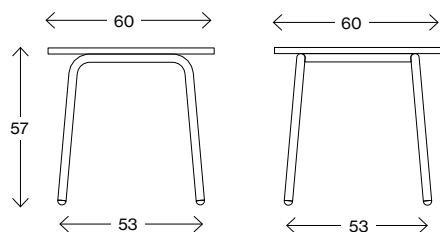

Vikt (kg) 6,4
Volym (m³) 0,08

Mått cm

Stroll Table L-47 60x60

Vikt (kg) 11,6
Volym (m³) 0,17

Mått cm

Stroll Table L-47 60x60, hjul

Vikt (kg) 11,6
Volym (m³) 0,17

Mått cm

Stroll Table S-57 40x40

Vikt (kg) 7,0
Volym (m³) 0,09

Fakta

Stroll Table

Mått cm

Stroll Table S-57 40x40, hjul

Vikt (kg) 7,0
Volym (m³) 0,08

Mått cm

Stroll Table L-57 60x60

Vikt (kg) 11,8
Volym (m³) 0,211

Mått cm

Stroll Table L-57 60x60, hjul

Vikt (kg) 11,8
Volym (m³) 0,211

Mått cm

Stroll Table S-72 40x40

Vikt (kg) 7,6
Volym (m³) 0,113