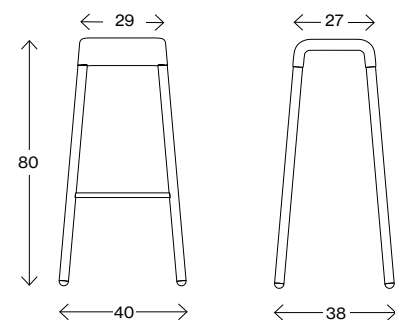

Autocad 3D

Fakta

Stroll 46/65/80

Mått cm

Stroll 46

Vikt (kg) 3,7
Volym (m³) 0,052

Mått cm

Stroll 46 med hjul

Vikt (kg) 4,0
Volym (m³) 0,053

Mått cm

Stroll 65

Vikt (kg) 5,3
Volym (m³) 0,091

Mått cm

Stroll 65 med hjul

Vikt (kg) 5,6
Volym (m³) 0,091

Mått cm

Stroll 80

Vikt (kg) 6,5
Volym (m³) 0,130

Fakta

Stroll XL 46/65/80

Mått cm

Stroll XL 46

Vikt (kg) -
Volym (m³) 0,06

Mått cm

Stroll XL 46 med hjul

Vikt (kg) -
Volym (m³) 0,06

Mått cm

Stroll XL 65

Vikt (kg) -
Volym (m³) 0,14

Mått cm

Stroll XL 65 med hjul

Vikt (kg) -
Volym (m³) 0,14