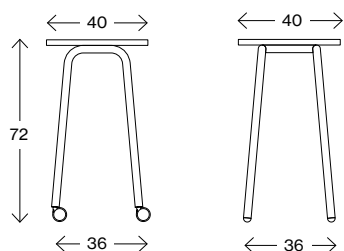

Stroll Table S-57 40x40

Vikt (kg) 7,0
Volym (m³) 0,09

Fakta

Stroll Table

Mått cm

Stroll Table S-57 40x40, hjul

Vikt (kg) 7,0
Volym (m³) 0,08

Mått cm

Stroll Table L-57 60x60

Vikt (kg) 11,8
Volym (m³) 0,211

Mått cm

Stroll Table L-57 60x60, hjul

Vikt (kg) 11,8
Volym (m³) 0,211

Mått cm

Stroll Table S-72 40x40

Vikt (kg) 7,6
Volym (m³) 0,113

Mått cm

Stroll Table S-72 40x40, hjul

Vikt (kg) 7,6
Volym (m³) 0,113

Fakta

Stroll Table

Mått cm

Stroll Table L-72 60x60

Vikt (kg) 12,2
Volym (m³) 0,26