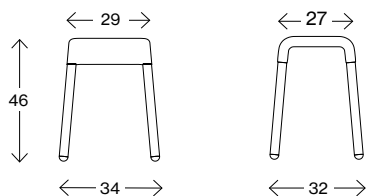

Autocad 3D

Fakta

Stroll 46/65/80

Mått cm

Stroll 46

Vikt (kg) 3,7
Volym (m³) 0,052

Mått cm

Stroll 46 med hjul