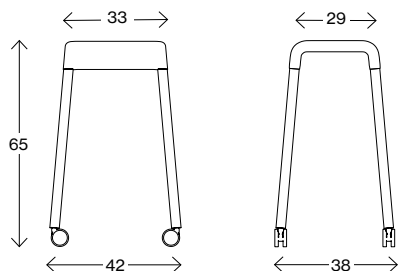

Stroll 80

Vikt (kg) 6,5
Volym (m³) 0,130

Fakta

Stroll XL 46/65/80

Mått cm

Stroll XL 46

Vikt (kg) -
Volym (m³) 0,06

Mått cm

Stroll XL 46 med hjul

Vikt (kg) -
Volym (m³) 0,06

Mått cm

Stroll XL 65

Vikt (kg) -
Volym (m³) 0,14

Mått cm

Stroll XL 65 med hjul

Vikt (kg) -
Volym (m³) 0,14

Mått cm

Stroll XL 65 med fotstöd

Vikt (kg) -
Volym (m³) 0,14

Fakta

Stroll XL 46/65/80

Mått cm

Stroll XL 65 med fotstöd och Hjul

Vikt (kg) -
Volym (m³) 0,14