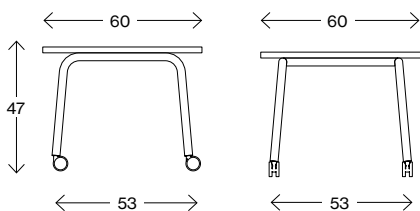

Stapelbar < 4

Fakta

Stroll Table

Mått cm

Stroll Table S-47 40x40

Vikt (kg) 6,4
Volym (m³) 0,08

Mått cm

Stroll Table S-47 40x40, hjul

Vikt (kg) 6,4
Volym (m³) 0,08

Mått cm

Stroll Table L-47 60x60

Vikt (kg) 11,6
Volym (m³) 0,17

Mått cm

Stroll Table L-47 60x60, hjul

Vikt (kg) 11,6
Volym (m³) 0,17

Mått cm

Stroll Table S-57 40x40

Vikt (kg) 7,0
Volym (m³) 0,09

Fakta

Stroll Table

Mått cm

Stroll Table S-57 40x40, hjul

Vikt (kg) 7,0
Volym (m³) 0,08

Mått cm