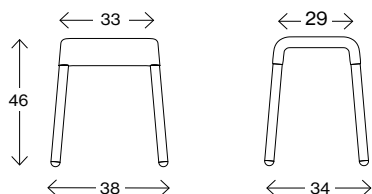

Vikt (kg) 4,0
Volym (m³) 0,053

Mått cm

Stroll 65

Vikt (kg) 5,3
Volym (m³) 0,091

Mått cm

Stroll 65 med hjul

Vikt (kg) 5,6
Volym (m³) 0,091

Mått cm

Stroll 80

Vikt (kg) 6,5
Volym (m³) 0,130

Fakta

Stroll XL 46/65/80

Mått cm

Stroll XL 46

Vikt (kg) -
Volym (m³) 0,06

Mått cm

Stroll XL 46 med hjul

Vikt (kg) -
Volym (m³) 0,06

Mått cm

Stroll XL 65

Vikt (kg) -
Volym (m³) 0,14

Mått cm

Stroll XL 65 med hjul

Vikt (kg) -
Volym (m³) 0,14