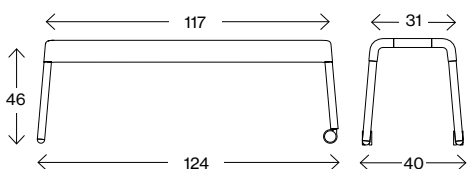

Mått cm

Stroll XL 65 med fotstöd

Vikt (kg) -
Volym (m³) 0,14

Fakta

Stroll XL 46/65/80

Mått cm

Stroll XL 65 med fotstöd och Hjul

Vikt (kg) -
Volym (m³) 0,14

Mått cm

Stroll XL 80

Vikt (kg) -
Volym (m³) 0,14

Fakta

Stroll Bench 46

Mått cm

Stroll Bench 46

Vikt (kg) 8,6
Volym (m³) 0,228

Mått cm

Stroll Bench 46, 2 hjul

Vikt (kg) 8,7
Volym (m³) 0,228

Mått cm

Stroll Bench 46, 4 hjul

Vikt (kg) 8,9
Volym (m³) 0,228

Fakta

Stroll Bench 65