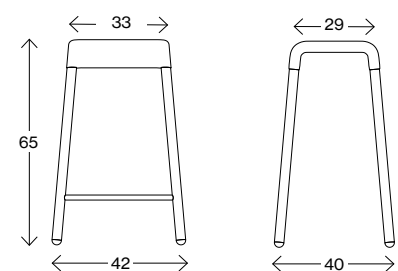

Stroll 80

Vikt (kg) 6,5
Volym (m³) 0,130

Fakta

Stroll XL 46/65/80

Mått cm

Stroll XL 46

Vikt (kg) -
Volym (m³) 0,06

Mått cm

Stroll XL 46 med hjul

Vikt (kg) -
Volym (m³) 0,06

Mått cm

Stroll XL 65

Vikt (kg) -
Volym (m³) 0,14

Mått cm

Stroll XL 65 med hjul

Vikt (kg) -
Volym (m³) 0,14

Mått cm

Stroll XL 65 med fotstöd

Vikt (kg) -
Volym (m³) 0,14

Fakta

Stroll XL 46/65/80

Mått cm

Stroll XL 65 med fotstöd och Hjul

Vikt (kg) -
Volym (m³) 0,14