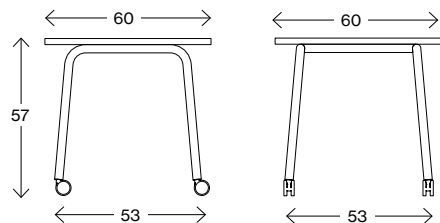

Vikt (kg) 6,4
Volym (m³) 0,08

Mått cm

Stroll Table L-47 60x60

Vikt (kg) 11,6
Volym (m³) 0,17

Mått cm

Stroll Table L-47 60x60, hjul

Vikt (kg) 11,6
Volym (m³) 0,17

Mått cm

Stroll Table S-57 40x40

Vikt (kg) 7,0
Volym (m³) 0,09

Fakta

Stroll Table

Mått cm

Stroll Table S-57 40x40, hjul

Vikt (kg) 7,0
Volym (m³) 0,08

Mått cm

Stroll Table L-57 60x60

Vikt (kg) 11,8
Volym (m³) 0,211

Mått cm

Stroll Table L-57 60x60, hjul

Vikt (kg) 11,8
Volym (m³) 0,211

Mått cm

Stroll Table S-72 40x40

Vikt (kg) 7,6
Volym (m³) 0,113