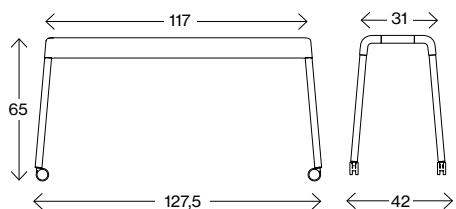

Mått cm

Stroll Bench 46, 2 hjul

Vikt (kg) 8,7
Volym (m³) 0,228

Mått cm

Stroll Bench 46, 4 hjul

Vikt (kg) 8,9
Volym (m³) 0,228

Fakta

Stroll Bench 65

Mått cm

Stroll Bench 65

Vikt (kg) 9,9
Volym (m³) 0,322

Mått cm

Stroll Bench 65, 2 hjul

Vikt (kg) 10,0
Volym (m³) 0,322

Mått cm

Stroll Bench 65, 4 hjul

Vikt (kg) 10,2
Volym (m³) 0,322

Fakta

Stroll Desk-72

Mått cm

Stroll Desk 72-70x120

Vikt (kg)	23,5
Volym (m ³)	0,69
Stapelbarhet	4
Låsbara hjul	

Mått cm

Stroll Desk 72-70x140