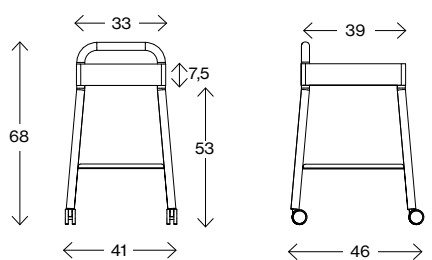

Mått cm

Stroll Table S-72 40x40, hjul

Vikt (kg) 7,6
Volym (m³) 0,113

Fakta

Stroll Table

Mått cm

Stroll Table L-72 60x60

Vikt (kg) 12,2
Volym (m³) 0,26

Mått cm

Stroll Table L-72 60x60, hjul

Vikt (kg) 12,2
Volym (m³) 0,26

Stroll Butler

Mått cm

Stroll Butler 53

Vikt (kg) 8,8
Volym (m³) 0,128

Mått cm

Stroll Butler 73

Vikt (kg) 14,0
Volym (m³) 0,246

JOHANSON

Johanson Design AB | Anders Anderssons Väg 7 | 285 35 Markaryd | Sweden
Tel +46-433 725 00 | www.johansondesign.se