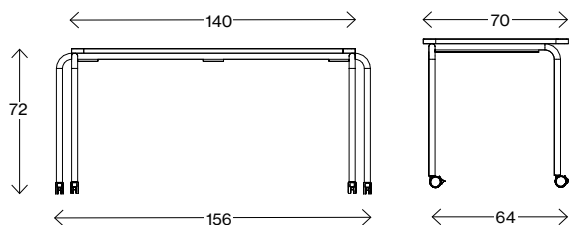

Vikt (kg) 10,2
Volym (m³) 0,322

Fakta

Stroll Desk-72

Mått cm

Stroll Desk 72-70x120

Vikt (kg)	23,5
Volym (m ³)	0,69
Stapelbarhet	4
Låsbara hjul	

Mått cm

Stroll Desk 72-70x140

Vikt (kg)	26,3
Volym (m ³)	0,719
Stapelbarhet	4
Låsbara hjul	

Mått cm

Stroll Desk 72-70x160

Vikt (kg)	29,1
Volym (m ³)	0,89
Stapelbarhet	4
Låsbara hjul	

Stapelbar < 4

Fakta

Stroll Desk -90

Mått cm