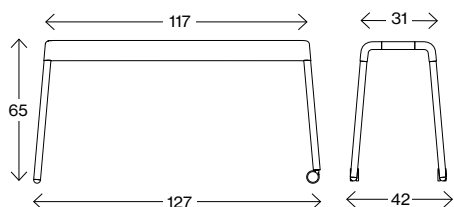

Mått cm

Stroll Bench 46, 2 hjul

Vikt (kg) 8,7
Volym (m³) 0,228

Mått cm

Stroll Bench 46, 4 hjul

Vikt (kg) 8,9
Volym (m³) 0,228

Fakta

Stroll Bench 65

Mått cm

Stroll Bench 65

Vikt (kg) 9,9
Volym (m³) 0,322

Mått cm

Stroll Bench 65, 2 hjul

Vikt (kg) 10,0
Volym (m³) 0,322

Mått cm

Stroll Bench 65, 4 hjul

Vikt (kg) 10,2
Volym (m³) 0,322

Fakta

Stroll Desk-72

Mått cm

Stroll Desk 72-70x120

Vikt (kg)	23,5
Volym (m ³)	0,69
Stapelbarhet	4
Låsbara hjul	

Mått cm

Stroll Desk 72-70x140