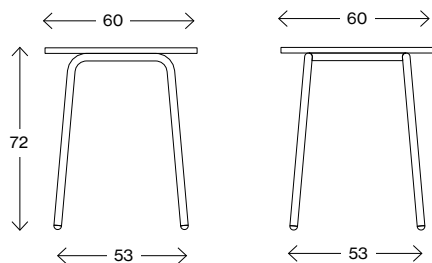

Stroll Table S-57 40x40

Vikt (kg) 7,0
Volym (m³) 0,09

Fakta

Stroll Table

Mått cm

Stroll Table S-57 40x40, hjul

Vikt (kg) 7,0
Volym (m³) 0,08

Mått cm

Stroll Table L-57 60x60

Vikt (kg) 11,8
Volym (m³) 0,211

Mått cm

Stroll Table L-57 60x60, hjul

Vikt (kg) 11,8
Volym (m³) 0,211

Mått cm

Stroll Table S-72 40x40

Vikt (kg) 7,6
Volym (m³) 0,113

Mått cm

Stroll Table S-72 40x40, hjul

Vikt (kg) 7,6
Volym (m³) 0,113

Fakta

Stroll Table

Mått cm

Stroll Table L-72 60x60

Vikt (kg) 12,2
Volym (m³) 0,26

Mått cm

Stroll Table L-72 60x60, hjul

Vikt (kg) 12,2
Volym (m³) 0,26

Stroll Butler

Mått cm

Stroll Butler 53

Vikt (kg) 8,8
Volym (m³) 0,128

Mått cm