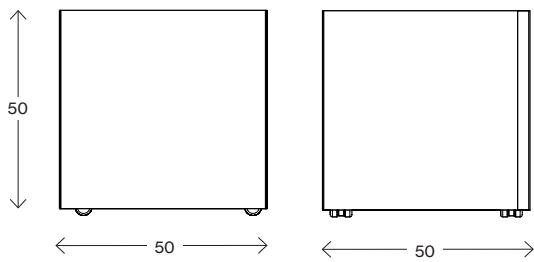

Hight 21
Width 26
Depth 26
Volume (m³) 0,01

Facts

Eden

Measurements cm

Eden Ø38

Weight (kg) 7,6
Volume (m³) 0,039

Measurements cm

Eden Ø50

Weight (kg) 13,6
Volume (m³) 0,092

Measurements cm

Eden Ø65

Weight (kg) 10,4
Volume (m³) 0,126

Measurements cm

Eden Ø90

Weight (kg) 17
Volume (m³) 0,21

Facts

Eden Square

Measurements cm

Eden Square 30x30

Weight (kg) 6,0
Volume (m³) 0,03

Measurements cm

Eden Square 40x40

Weight (kg) 8,0
Volume (m³) 0,06

Measurements cm

Eden Square 50x50

Weight (kg) 12
Volume (m³) 0,13

Measurements cm

Eden Square 30x80

Weight (kg) 13
Volume (m³) 0,07

Facts

Shima Garden

Measurements cm