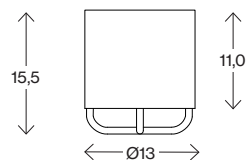

Weight (kg) 13,6
Volume (m³) 0,092

Measurements cm

Eden Ø65

Weight (kg) 10,4
Volume (m³) 0,126

Measurements cm

Eden Ø90

Weight (kg) 17
Volume (m³) 0,21

Facts

Eden Square

Measurements cm

Eden Square 30x30

Weight (kg) 6,0
Volume (m³) 0,03

Measurements cm

Eden Square 40x40

Weight (kg) 8,0
Volume (m³) 0,06

Measurements cm

Eden Square 50x50

Weight (kg) 12
Volume (m³) 0,13

Measurements cm

Eden Square 30x80

Weight (kg) 13
Volume (m³) 0,07

Facts

Shima Garden

Measurements cm

Shima Garden mini Ø13

Weight (kg) 0,4
Volume (m³) 0,03

Measurements cm

Shima Garden Ø38

Vikt (kg) 10
Volume (m³) 0,08

Measurements cm

Shima Garden Ø65

Weight (kg) 13
Volume (m³) 0,26