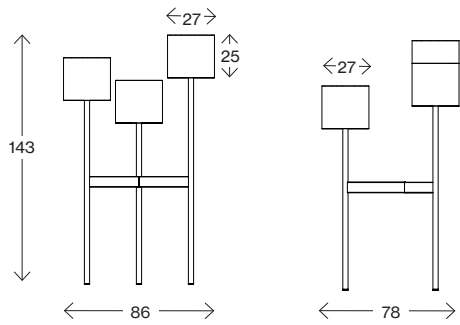

Facts

Babylon

Measurements cm

Babylon 105

Weight (kg) 00
Volume (m³) 0,7

Inner pot

Hight 21
Width 26
Depth 26
Volume (m³) 0,01

Measurements cm

Babylon 143

Weight (kg) 00
Volume (m³) 0,96

Inner pot

Hight 21
Width 26
Depth 26
Volume (m³) 0,01

Measurements cm

Babylon 181

Weight (kg) 00
Volume (m³) 1,21

Inner pot

Hight 21
Width 26
Depth 26
Volume (m³) 0,01

Facts

Eden

Measurements cm

Eden Ø38

Weight (kg) 7,6
Volume (m³) 0,039

Measurements cm

Eden Ø50

Weight (kg) 13,6
Volume (m³) 0,092

Measurements cm

Eden Ø65

Weight (kg) 10,4
Volume (m³) 0,126

Measurements cm

Eden Ø90

Weight (kg) 17
Volume (m³) 0,21

Facts