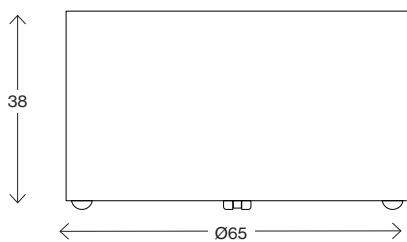

Facts

Babylon

Measurements cm

Babylon 105

Weight (kg) 00
Volume (m³) 0,7

Inner pot

Hight 21
Width 26
Depth 26
Volume (m³) 0,01

Measurements cm

Babylon 143

Weight (kg) 00
Volume (m³) 0,96

Inner pot

Hight 21
Width 26
Depth 26
Volume (m³) 0,01

Measurements cm

Babylon 181

Weight (kg) 00
Volume (m³) 1,21

Inner pot

Hight 21
Width 26
Depth 26
Volume (m³) 0,01

Facts

Eden

Measurements cm

Eden Ø38

Weight (kg) 7,6
Volume (m³) 0,039

Measurements cm

Eden Ø50

Weight (kg) 13,6
Volume (m³) 0,092

Measurements cm

Eden Ø65

Weight (kg) 10,4
Volume (m³) 0,126

Measurements cm

Eden Ø90

Weight (kg) 17
Volume (m³) 0,21

Facts