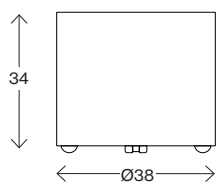

Facts

Babylon

Measurements cm

Babylon 105

Weight (kg) 00
Volume (m³) 0,7

Inner pot

Hight 21
Width 26
Depth 26
Volume (m³) 0,01

Measurements cm

Babylon 143

Weight (kg) 00
Volume (m³) 0,96

Inner pot

Hight 21
Width 26
Depth 26
Volume (m³) 0,01

Measurements cm

Babylon 181

Weight (kg) 00
Volume (m³) 1,21

Inner pot

Hight 21
Width 26
Depth 26
Volume (m³) 0,01

Facts

Eden

Measurements cm

Eden Ø38

Weight (kg) 7,6
Volume (m³) 0,039

Measurements cm

Eden Ø50

Weight (kg) 13,6
Volume (m³) 0,092

Measurements cm

Eden Ø65

Weight (kg) 10,4
Volume (m³) 0,126

Measurements cm

Eden Ø90

Weight (kg) 17
Volume (m³) 0,21

Facts