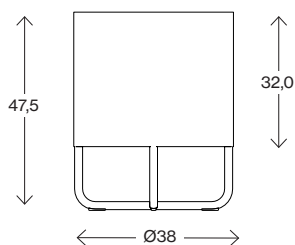

Facts

Babylon

Measurements cm

Babylon 105

Weight (kg) 00
Volume (m³) 0,7

Inner pot

Hight 21
Width 26
Depth 26
Volume (m³) 0,01

Measurements cm

Eden Square

Measurements cm

Eden Square 30x30

Weight (kg) 6,0
Volume (m³) 0,03

Measurements cm

Eden Square 40x40

Weight (kg) 8,0
Volume (m³) 0,06

Measurements cm

Eden Square 50x50

Weight (kg) 12
Volume (m³) 0,13

Measurements cm

Eden Square 30x80

Weight (kg) 13
Volume (m³) 0,07

Facts

Shima Garden

Measurements cm

Shima Garden mini Ø13

Weight (kg) 0,4
Volume (m³) 0,03

Measurements cm

Shima Garden Ø38

Vikt (kg) 10
Volume (m³) 0,08

Measurements cm

Shima Garden Ø65

Weight (kg) 13
Volume (m³) 0,26