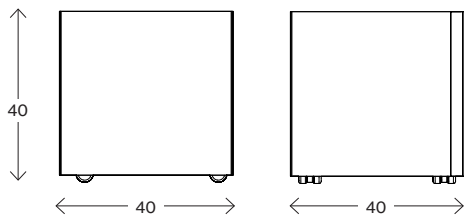

Hight 21
Width 26
Depth 26
Volume (m³) 0,01

Facts

Eden

Measurements cm

Eden Ø38

Weight (kg) 7,6
Volume (m³) 0,039

Measurements cm

Eden Ø50

Weight (kg) 13,6
Volume (m³) 0,092

Measurements cm

Eden Ø65

Weight (kg) 10,4
Volume (m³) 0,126

Measurements cm

Eden Ø90

Weight (kg) 17
Volume (m³) 0,21

Facts

Eden Square

Measurements cm

Eden Square 30x30

Weight (kg) 6,0
Volume (m³) 0,03

Measurements cm

Eden Square 40x40

Weight (kg) 8,0
Volume (m³) 0,06

Measurements cm

Eden Square 50x50

Weight (kg) 12
Volume (m³) 0,13

Measurements cm

Eden Square 30x80

Weight (kg) 13
Volume (m³) 0,07

Facts

Shima Garden

Measurements cm