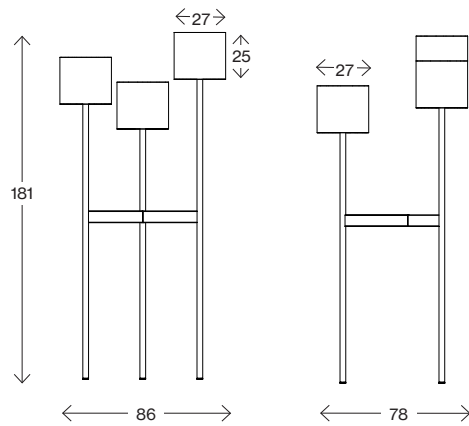

Facts

Babylon

Measurements cm

Babylon 105

Weight (kg) 00
Volume (m³) 0,7

Inner pot

Hight 21
Width 26
Depth 26
Volume (m³) 0,01

Measurements cm

Babylon 143

Weight (kg) 00
Volume (m³) 0,96

Inner pot

Hight 21
Width 26
Depth 26
Volume (m³) 0,01

Measurements cm

Babylon 181

Weight (kg) 00
Volume (m³) 1,21

Inner pot

Hight 21
Width 26
Depth 26
Volume (m³) 0,01

Facts

Eden

Measurements cm

Eden Ø38

Weight (kg) 7,6
Volume (m³) 0,039

Measurements cm

Eden Ø50

Weight (kg) 13,6
Volume (m³) 0,092

Measurements cm

Eden Ø65

Weight (kg) 10,4
Volume (m³) 0,126

Measurements cm

Eden Ø90

Weight (kg) 17
Volume (m³) 0,21

Facts