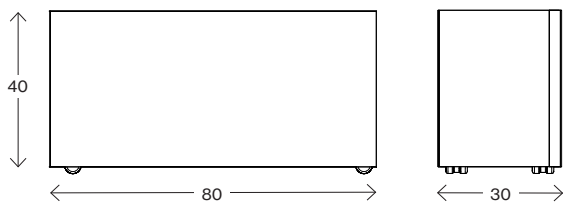

Hight 21
Width 26
Depth 26
Volume (m³) 0,01

Facts

Eden

Measurements cm

Eden Ø38

Weight (kg) 7,6
Volume (m³) 0,039

Measurements cm

Eden Ø50

Weight (kg) 13,6
Volume (m³) 0,092

Measurements cm

Eden Ø65

Weight (kg) 10,4
Volume (m³) 0,126

Measurements cm

Eden Ø90

Weight (kg) 17
Volume (m³) 0,21

Facts

Eden Square

Measurements cm

Eden Square 30x30

Weight (kg) 6,0
Volume (m³) 0,03

Measurements cm

Eden Square 40x40

Weight (kg) 8,0
Volume (m³) 0,06

Measurements cm

Eden Square 50x50

Weight (kg) 12
Volume (m³) 0,13

Measurements cm

Eden Square 30x80

Weight (kg) 13
Volume (m³) 0,07

Facts

Shima Garden

Measurements cm