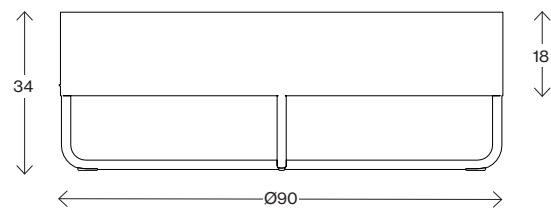

Eden Square 50x50

Weight (kg) 12
Volume (m³) 0,13

Measurements cm

Eden Square 30x80

Weight (kg) 13
Volume (m³) 0,07

Facts

Shima Garden

Measurements cm

Shima Garden mini Ø13

Weight (kg) 0,4
Volume (m³) 0,03

Measurements cm

Shima Garden Ø38

Vikt (kg) 10
Volume (m³) 0,08

Measurements cm

Shima Garden Ø65

Weight (kg) 13
Volume (m³) 0,26

Measurements cm

Shima Garden Ø90

Weight (kg) 16
Volume (m³) 0,4

JOHANSON

Johanson Design AB | Anders Anderssons Väg 7 | 285 35 Markaryd | Sweden
Tel +46-433 725 00 | www.johansondesign.com