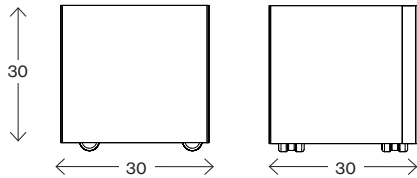

Facts

Babylon

Measurements cm

Babylon 105

Weight (kg) 00
Volume (m³) 0,7

Inner pot

Hight 21
Width 26
Depth 26
Volume (m³) 0,01

Measurements cm

Hight 21
Width 26
Depth 26
Volume (m³) 0,01

Facts

Eden

Measurements cm

Eden Ø38

Weight (kg) 7,6
Volume (m³) 0,039

Measurements cm

Eden Ø50

Weight (kg) 13,6
Volume (m³) 0,092

Measurements cm

Eden Ø65

Weight (kg) 10,4
Volume (m³) 0,126

Measurements cm

Eden Ø90

Weight (kg) 17
Volume (m³) 0,21

Facts

Eden Square

Measurements cm

Eden Square 30x30

Weight (kg) 6,0
Volume (m³) 0,03

Measurements cm

Eden Square 40x40

Weight (kg) 8,0
Volume (m³) 0,06

Measurements cm