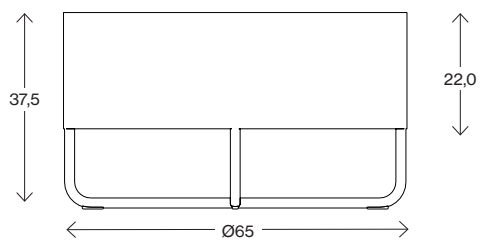

Eden Square

Measurements cm

Eden Square 30x30

Weight (kg) 6,0
Volume (m³) 0,03

Measurements cm

Eden Square 40x40

Weight (kg) 8,0
Volume (m³) 0,06

Measurements cm

Eden Square 50x50

Weight (kg) 12
Volume (m³) 0,13

Measurements cm

Eden Square 30x80

Weight (kg) 13
Volume (m³) 0,07

Facts

Shima Garden

Measurements cm

Shima Garden mini Ø13

Weight (kg) 0,4
Volume (m³) 0,03

Measurements cm

Shima Garden Ø38

Vikt (kg) 10
Volume (m³) 0,08

Measurements cm

Shima Garden Ø65

Weight (kg) 13
Volume (m³) 0,26

Measurements cm

Shima Garden Ø90

Weight (kg) 16
Volume (m³) 0,4

JOHANSON

Johanson Design AB | Anders Anderssons Väg 7 | 285 35 Markaryd | Sweden
Tel +46-433 725 00 | www.johansondesign.com