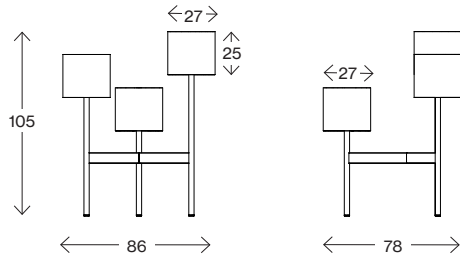

Facts

Babylon

Measurements cm

Babylon 105

Weight (kg) 00
Volume (m³) 0,7

Inner pot

Hight 21
Width 26
Depth 26
Volume (m³) 0,01

Measurements cm

Babylon 143

Weight (kg) 00
Volume (m³) 0,96

Inner pot

Hight 21
Width 26
Depth 26
Volume (m³) 0,01

Measurements cm

Babylon 181

Weight (kg) 00
Volume (m³) 1,21

Inner pot

Hight 21
Width 26
Depth 26
Volume (m³) 0,01

Facts

Eden

Measurements cm

Eden Ø38

Weight (kg) 7,6
Volume (m³) 0,039

Measurements cm

Eden Ø50