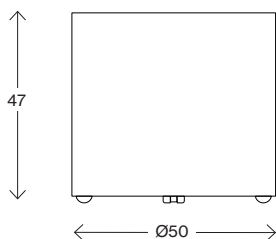

Facts

Babylon

Measurements cm

Babylon 105

Weight (kg) 00
Volume (m³) 0,7

Inner pot

Hight 21
Width 26
Depth 26
Volume (m³) 0,01

Measurements cm

Babylon 143

Weight (kg) 00
Volume (m³) 0,96

Inner pot

Hight 21
Width 26
Depth 26
Volume (m³) 0,01

Measurements cm

Babylon 181

Weight (kg) 00
Volume (m³) 1,21

Inner pot

Hight 21
Width 26
Depth 26
Volume (m³) 0,01

Facts

Eden

Measurements cm

Eden Ø38

Weight (kg) 7,6
Volume (m³) 0,039

Measurements cm

Eden Ø50

Weight (kg) 13,6
Volume (m³) 0,092

Measurements cm

Eden Ø65

Weight (kg) 10,4
Volume (m³) 0,126

Measurements cm

Eden Ø90

Weight (kg) 17
Volume (m³) 0,21

Facts