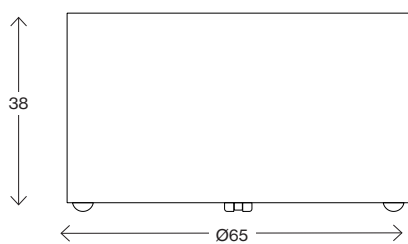

Eden Ø50

Vikt (kg) 13,6
Volym (m³) 0,092

Mått cm