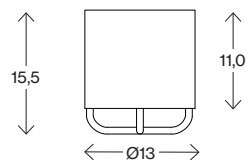

## Shima Garden

---

Mått cm

**Shima Garden mini Ø13**

Vikt (kg) 0,4  
Volym (m<sup>3</sup>) 0,03

---

Mått cm

**Shima Garden Ø38**