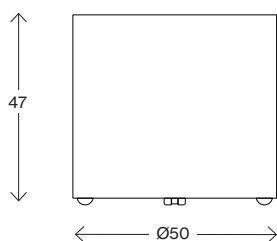

## Eden

---

Mått cm

**Eden Ø38**

Vikt (kg) 7,6  
Volym (m<sup>3</sup>) 0,039

---

Mått cm

**Eden Ø50**