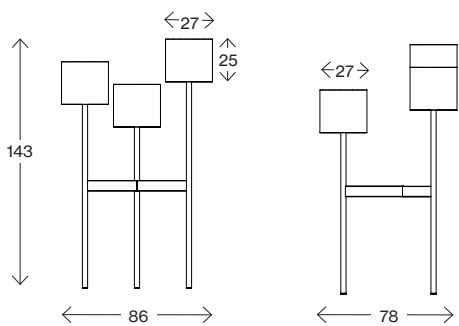

## Babylon

Mått cm

### Innerkruka

Höjd 21  
Bredd 26  
Djup 26  
Volym (m<sup>3</sup>) 0,01

Mått cm