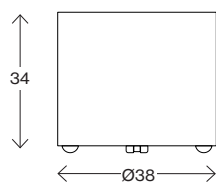

Fakta

Eden

Mått cm