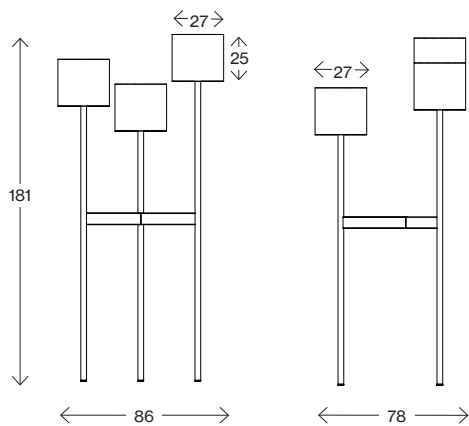

## Babylon

Mått cm

### Innerkruka

Höjd 21  
Bredd 26  
Djup 26  
Volym (m<sup>3</sup>) 0,01

Mått cm