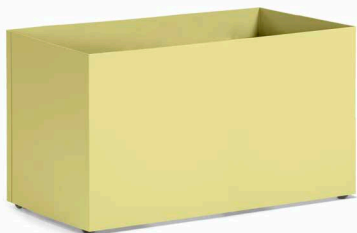

Eden Square 30x80