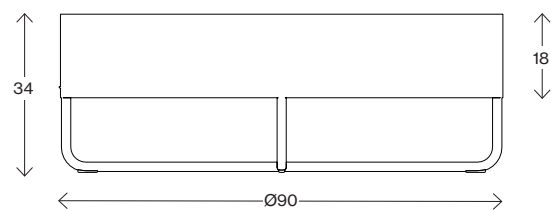

## Shima Garden

---

Mått cm

**Shima Garden mini Ø13**

Vikt (kg) 0,4  
Volym (m<sup>3</sup>) 0,03

---

Mått cm

**Shima Garden Ø38**

Vikt (kg) 10  
Volym (m<sup>3</sup>) 0,08

---

Mått cm

**Shima Garden Ø65**

Vikt (kg) 13  
Volym (m<sup>3</sup>) 0,26

---

Mått cm

**Shima Garden Ø90**