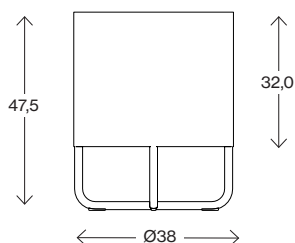

## Shima Garden

---

Mått cm

**Shima Garden mini Ø13**

Vikt (kg) 0,4  
Volym (m<sup>3</sup>) 0,03

---

Mått cm

**Shima Garden Ø38**

Vikt (kg) 10  
Volym (m<sup>3</sup>) 0,08

---

Mått cm

**Shima Garden Ø65**

Vikt (kg) 13  
Volym (m<sup>3</sup>) 0,26

---

Mått cm

**Shima Garden Ø90**