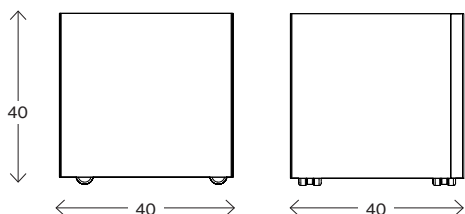

Eden Square 40x40

Vikt (kg) 8,0
Volym (m³) 0,06