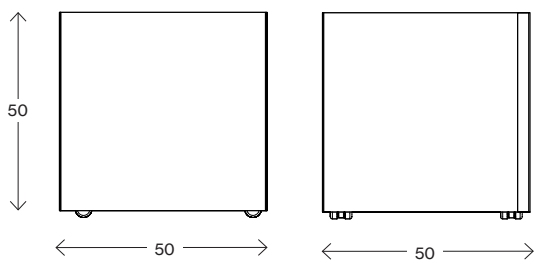

Eden Square 50x50

Vikt (kg) 12,0
Volym (m³) 0,13