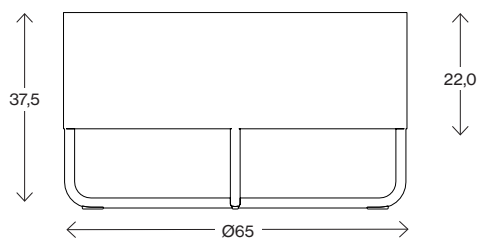

## Shima Garden

---

Mått cm

**Shima Garden mini Ø13**

Vikt (kg) 0,4  
Volym (m<sup>3</sup>) 0,03

---

Mått cm

**Shima Garden Ø38**

Vikt (kg) 10  
Volym (m<sup>3</sup>) 0,08

---

Mått cm

**Shima Garden Ø65**

Vikt (kg) 13  
Volym (m<sup>3</sup>) 0,26

---

Mått cm

**Shima Garden Ø90**