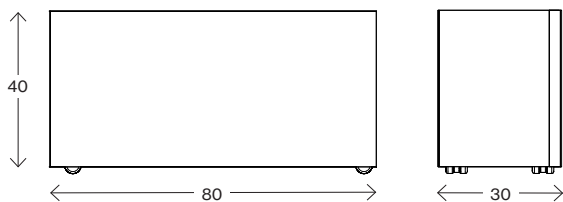

Eden Square 30x80

Vikt (kg) 13,0
Volym (m³) 0,07