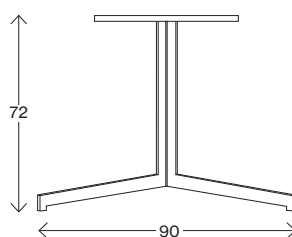

Madison / Madison T

Madison

Dimensions cm

Madison-XL

Dimensions cm

Madison-Mini

Dimensions cm

Madison T

Dimensions cm

Madison T-XL

Dimensions cm

Recommended combinations

Madison / Madison T

		
Top	Madison-T/T-XL	Madison-/XL
Ø50-60	-	-
Ø75	-	57/72/90/ 100/110
Ø90	-	57/72
Ø100-110	-	XL: 57/72
Ø120	-	XL: 57/72
Ø130	-	XL: 57/72
Ø150	-	XL: 57/72
Ø180	-	-
60x70	-	57/72/90/ 100/110
70x70	-	57/72/90/ 100/110
120x70	T: 72(1pair)	-
140x70	T: 72(1pair)	57/72/90/ 100/110 (x2)
180x70	T: 72(1pair)	57/72/90/ 100/110 (x2)
180x90	T: 72(1pair)	57/72/90/ 100/110 (x2)
240x110	T-XL: 72 (1pair)	XL: 57/72 (x2)
300x110	T-XL: 72 (x3)	XL: 57/72 (x2)
360x110	T-XL: 72 (x3)	XL: 57/72 (x2)
420x110	T-XL: 72 (2pair)	XL: 57/72 (x3)

Ø75/90/100/110/
120/130/150

60x70/70x70/120x70
140x70/180x70/180x90

Discus profile

Basic profile

Discus Conference 240x110
Madison-T-XL

Discus Conference 300x110
Madison-T-XL

Discus Conference 360x110
Madison-T-XL