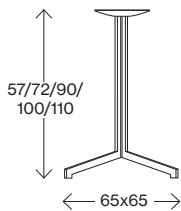

Madison / Madison T

Madison

Dimensions cm

Madison-XL

Dimensions cm

Madison-Mini

Dimensions cm

Madison T

Dimensions cm

Madison T-XL

Dimensions cm

Recommended combinations

Madison / Madison T

		
Top	Madison-T/T-XL	Madison-/XL
Ø50-60	-	-
Ø75	-	57/72/90/ 100/110
Ø90	-	57/72
Ø100-110	-	XL: 57/72
Ø120	-	XL: 57/72
Ø130	-	XL: 57/72
Ø150	-	XL: 57/72
Ø180	-	-
60x70	-	57/72/90/ 100/110
70x70	-	57/72/90/ 100/110
120x70	T: 72(1pair)	-
140x70	T: 72(1pair)	57/72/90/ 100/110 (x2)
180x70	T: 72(1pair)	57/72/90/ 100/110 (x2)
180x90	T: 72(1pair)	57/72/90/ 100/110 (x2)
240x110	T-XL: 72 (1pair)	XL: 57/72 (x2)
300x110	T-XL: 72 (x3)	XL: 57/72 (x2)
360x110	T-XL: 72 (x3)	XL: 57/72 (x2)
420x110	T-XL: 72 (2pair)	XL: 57/72 (x3)