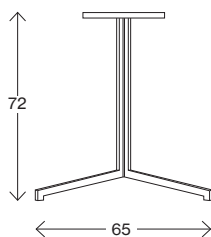

Madison / Madison T

Madison

Dimensions cm

Madison-XL

Dimensions cm

Madison-Mini

Dimensions cm

Madison T

Dimensions cm

Madison T-XL

Dimensions cm

Recommended combinations

Madison / Madison T

		
Top	Madison-T/T-XL	Madison-/XL
Ø50-60	-	-
Ø75	-	57/72/90/ 100/110
Ø90	-	57/72
Ø100-110	-	XL: 57/72
Ø120	-	XL: 57/72
Ø130	-	XL: 57/72
Ø150	-	XL: 57/72
Ø180	-	-
60x70	-	57/72/90/ 100/110
70x70	-	57/72/90/ 100/110
120x70	T: 72(1pair)	-
140x70	T: 72(1pair)	57/72/90/ 100/110 (x2)
180x70	T: 72(1pair)	57/72/90/ 100/110 (x2)
180x90	T: 72(1pair)	57/72/90/ 100/110 (x2)
240x110	T-XL: 72 (1pair)	XL: 57/72 (x2)
300x110	T-XL: 72 (x3)	XL: 57/72 (x2)
360x110	T-XL: 72 (x3)	XL: 57/72 (x2)
420x110	T-XL: 72 (2pair)	XL: 57/72 (x3)

Ø75/90/100/110/
120/130/150

60x70/70x70/120x70
140x70/180x70/180x90

Discus profile

Basic profile

Discus Conference 240x110
Madison-T-XL

Discus Conference 300x110
Madison-T-XL

Discus Conference 360x110
Madison-T-XL