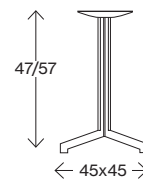

Madison / Madison T

Madison

Dimensions cm

Madison-XL

Dimensions cm

Madison-Mini

Dimensions cm

Madison T

Dimensions cm

Madison T-XL

Dimensions cm

Recommended combinations

Madison / Madison T

		
Top	Madison-T/T-XL	Madison-/XL
Ø50-60	-	-
Ø75	-	57/72/90/ 100/110
Ø90	-	57/72
Ø100-110	-	XL: 57/72
Ø120	-	XL: 57/72
Ø130	-	XL: 57/72
Ø150	-	XL: 57/72
Ø180	-	-
60x70	-	57/72/90/ 100/110
70x70	-	57/72/90/ 100/110
120x70	T: 72(1pair)	-
140x70	T: 72(1pair)	57/72/90/ 100/110 (x2)
180x70	T: 72(1pair)	57/72/90/ 100/110 (x2)
180x90	T: 72(1pair)	57/72/90/ 100/110 (x2)
240x110	T-XL: 72 (1pair)	XL: 57/72 (x2)
300x110	T-XL: 72 (x3)	XL: 57/72 (x2)
360x110	T-XL: 72 (x3)	XL: 57/72 (x2)
420x110	T-XL: 72 (2pair)	XL: 57/72 (x3)

Ø75/90/100/110/
120/130/150

60x70/70x70/120x70
140x70/180x70/180x90

Discus profile

Basic profile

Discus Conference 240x110
Madison-T-XL

Discus Conference 300x110
Madison-T-XL

Discus Conference 360x110
Madison-T-XL