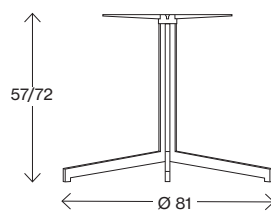

Madison / Madison T

Madison

Dimensions cm

Madison-XL

Dimensions cm

Madison-Mini

Dimensions cm

Madison T

Dimensions cm

Madison T-XL

Dimensions cm

Recommended combinations

Madison / Madison T

		
Top	Madison-T/T-XL	Madison-/XL
Ø50-60	-	-
Ø75	-	57/72/90/ 100/110
Ø90	-	57/72
Ø100-110	-	XL: 57/72
Ø120	-	XL: 57/72
Ø130	-	XL: 57/72
Ø150	-	XL: 57/72
Ø180	-	-
60x70	-	57/72/90/ 100/110
70x70	-	57/72/90/ 100/110
120x70	T: 72(1pair)	-
140x70	T: 72(1pair)	57/72/90/ 100/110 (x2)
180x70	T: 72(1pair)	57/72/90/ 100/110 (x2)
180x90	T: 72(1pair)	57/72/90/ 100/110 (x2)
240x110	T-XL: 72 (1pair)	XL: 57/72 (x2)
300x110	T-XL: 72 (x3)	XL: 57/72 (x2)
360x110	T-XL: 72 (x3)	XL: 57/72 (x2)
420x110	T-XL: 72 (2pair)	XL: 57/72 (x3)