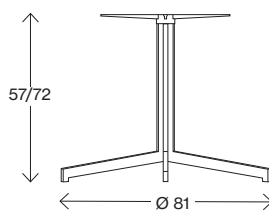

Madison / Madison T

Madison

Mått cm

Madison-XL

Mått cm

Madison-Mini

Mått cm

Madison T

Mått cm

Madison T-XL

Mått cm

Rekommenderade kombinationer

Madison / Madison T

		
Top	Madison-T/T-XL	Madison-XL
Ø50-60	-	-
Ø75	-	57/72/90/ 100/110
Ø90	-	57/72
Ø100-110	-	XL: 57/72
Ø120	-	XL: 57/72
Ø130	-	XL: 57/72
Ø150	-	XL: 57/72
Ø180	-	-
60x70	-	57/72/90/ 100/110
70x70	-	57/72/90/ 100/110
120x70	T: 72(1pair)	-
140x70	T: 72(1pair)	57/72/90/ 100/110 (x2)
180x70	T: 72(1pair)	57/72/90/ 100/110 (x2)
180x90	T: 72(1pair)	57/72/90/ 100/110 (x2)
240x110	T-XL: 72 (1pair)	XL: 57/72 (x2)
300x110	T-XL: 72 (x3)	XL: 57/72 (x2)
360x110	T-XL: 72 (x3)	XL: 57/72 (x2)
420x110	T-XL: 72 (2pair)	XL: 57/72 (x3)