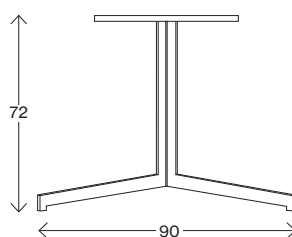

Madison / Madison T

Madison

Mått cm

Madison-XL

Mått cm

Madison-Mini

Mått cm

Madison T

Mått cm

Madison T-XL

Mått cm

Rekommenderade kombinationer

Madison / Madison T

		
Top	Madison-T/T-XL	Madison-XL
Ø50-60	-	-
Ø75	-	57/72/90/ 100/110
Ø90	-	57/72
Ø100-110	-	XL: 57/72
Ø120	-	XL: 57/72
Ø130	-	XL: 57/72
Ø150	-	XL: 57/72
Ø180	-	-
60x70	-	57/72/90/ 100/110
70x70	-	57/72/90/ 100/110
120x70	T: 72(1pair)	-
140x70	T: 72(1pair)	57/72/90/ 100/110 (x2)
180x70	T: 72(1pair)	57/72/90/ 100/110 (x2)
180x90	T: 72(1pair)	57/72/90/ 100/110 (x2)
240x110	T-XL: 72 (1pair)	XL: 57/72 (x2)
300x110	T-XL: 72 (x3)	XL: 57/72 (x2)
360x110	T-XL: 72 (x3)	XL: 57/72 (x2)
420x110	T-XL: 72 (2pair)	XL: 57/72 (x3)

Ø75/90/100/110/
120/130/150

60x70/70x70/120x70
140x70/180x70/180x90

Discus profil

Basic profil

Discus Conference 240x110
Madison-T-XL

Discus Conference 300x110
Madison-T-XL

Discus Conference 240x110
Madison-XL