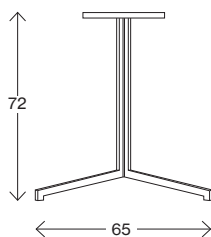

Madison / Madison T

Madison

Mått cm

Madison-XL

Mått cm

Madison-Mini

Mått cm

Madison T

Mått cm

Madison T-XL

Mått cm

Rekommenderade kombinationer

Madison / Madison T

		
Top	Madison-T/T-XL	Madison-XL
Ø50-60	-	-
Ø75	-	57/72/90/ 100/110
Ø90	-	57/72
Ø100-110	-	XL: 57/72
Ø120	-	XL: 57/72
Ø130	-	XL: 57/72
Ø150	-	XL: 57/72
Ø180	-	-
60x70	-	57/72/90/ 100/110
70x70	-	57/72/90/ 100/110
120x70	T: 72(1pair)	-
140x70	T: 72(1pair)	57/72/90/ 100/110 (x2)
180x70	T: 72(1pair)	57/72/90/ 100/110 (x2)
180x90	T: 72(1pair)	57/72/90/ 100/110 (x2)
240x110	T-XL: 72 (1pair)	XL: 57/72 (x2)
300x110	T-XL: 72 (x3)	XL: 57/72 (x2)
360x110	T-XL: 72 (x3)	XL: 57/72 (x2)
420x110	T-XL: 72 (2pair)	XL: 57/72 (x3)

Ø75/90/100/110/
120/130/150

60x70/70x70/120x70
140x70/180x70/180x90

Discus profil

Basic profil

Discus Conference 240x110
Madison-T-XL

Discus Conference 300x110
Madison-T-XL

Discus Conference 240x110
Madison-XL