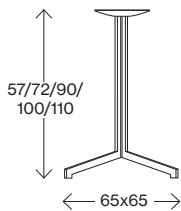

Madison / Madison T

Madison

Mått cm

Madison-XL

Mått cm

Madison-Mini

Mått cm

Madison T

Mått cm

Madison T-XL

Mått cm

Rekommenderade kombinationer

Madison / Madison T

		
Top	Madison-T/T-XL	Madison-XL
Ø50-60	-	-
Ø75	-	57/72/90/ 100/110
Ø90	-	57/72
Ø100-110	-	XL: 57/72
Ø120	-	XL: 57/72
Ø130	-	XL: 57/72
Ø150	-	XL: 57/72
Ø180	-	-
60x70	-	57/72/90/ 100/110
70x70	-	57/72/90/ 100/110
120x70	T: 72(1pair)	-
140x70	T: 72(1pair)	57/72/90/ 100/110 (x2)
180x70	T: 72(1pair)	57/72/90/ 100/110 (x2)
180x90	T: 72(1pair)	57/72/90/ 100/110 (x2)
240x110	T-XL: 72 (1pair)	XL: 57/72 (x2)
300x110	T-XL: 72 (x3)	XL: 57/72 (x2)
360x110	T-XL: 72 (x3)	XL: 57/72 (x2)
420x110	T-XL: 72 (2pair)	XL: 57/72 (x3)