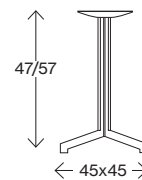

Madison / Madison T

Madison

Mått cm

Madison-XL

Mått cm

Madison-Mini

Mått cm

Madison T

Mått cm

Madison T-XL

Mått cm

Rekommenderade kombinationer

Madison / Madison T

		
Top	Madison-T/T-XL	Madison-XL
Ø50-60	-	-
Ø75	-	57/72/90/ 100/110
Ø90	-	57/72
Ø100-110	-	XL: 57/72
Ø120	-	XL: 57/72
Ø130	-	XL: 57/72
Ø150	-	XL: 57/72
Ø180	-	-
60x70	-	57/72/90/ 100/110
70x70	-	57/72/90/ 100/110
120x70	T: 72(1pair)	-
140x70	T: 72(1pair)	57/72/90/ 100/110 (x2)
180x70	T: 72(1pair)	57/72/90/ 100/110 (x2)
180x90	T: 72(1pair)	57/72/90/ 100/110 (x2)
240x110	T-XL: 72 (1pair)	XL: 57/72 (x2)
300x110	T-XL: 72 (x3)	XL: 57/72 (x2)
360x110	T-XL: 72 (x3)	XL: 57/72 (x2)
420x110	T-XL: 72 (2pair)	XL: 57/72 (x3)

Ø75/90/100/110/
120/130/150

60x70/70x70/120x70
140x70/180x70/180x90

Discus profil

Basic profil

Discus Conference 240x110
Madison-T-XL

Discus Conference 300x110
Madison-T-XL

Discus Conference 240x110
Madison-XL