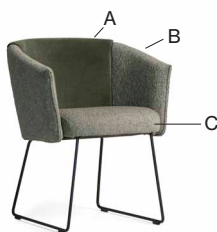

Normas uttryck kan skifta, beroende på om man väljer att arbeta med en, två eller tre olika textilier i varierande material och färger. Norma kan uppfattas som extravagant eller sparsmakad, helt beroende på hur man väljer att klä den. Olika färger mot offert.