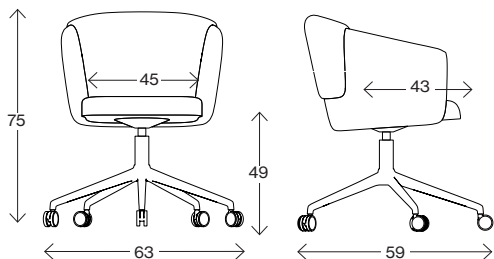

pCon

Fakta

Mått cm

Norma Chair 03-46

Vikt (kg) 15,5
Volym (m³) 0,279

Mått cm

Norma Chair 03-46 med hjul

Vikt (kg) 15,8
Volym (m³) 0,279