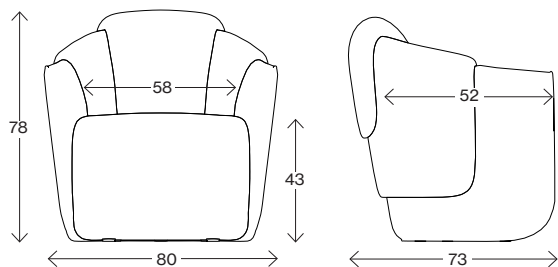

Mått cm

Norma Chair 08-46

Vikt (kg) 13,0
Volym (m³) 0,279

Mått cm

Norma Chair 09-46

Vikt (kg) 13,6
Volym (m³) 0,279

Fakta

Mått cm

Norma 1-sits

Vikt (kg) 26,0
Volym (m³) 0,512

Mått cm

Norma 2-sits

Vikt (kg) 48,0
Volym (m³) 1,08

JOHANSON

Johanson Design AB | Anders Anderssons Väg 7 | 285 35 Markaryd | Sweden
Tel +46-433 725 00 | www.johansondesign.se