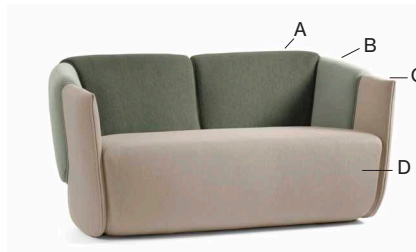

Normas uttryck kan skifta, beroende på om man väljer att arbeta med en, två eller tre olika textilier i varierande material och färger. Norma kan uppfattas som extravagant eller sparsmakad, helt beroende på hur man väljer att klä den. Olika färger mot offert.