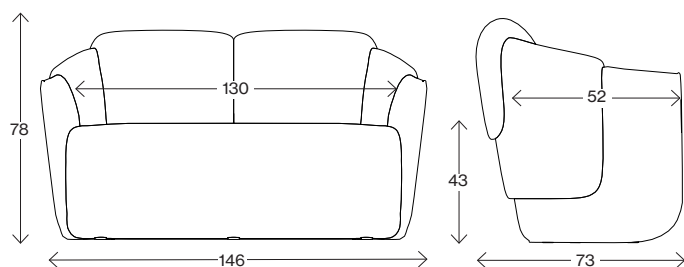

Mått cm

Norma Chair 08-46

Vikt (kg) 13,0
Volym (m³) 0,279

Mått cm

Norma Chair 09-46

Vikt (kg) 13,6
Volym (m³) 0,279

Fakta

Mått cm

Norma 1-sits

Vikt (kg) 26,0
Volym (m³) 0,512

Mått cm

Norma 2-sits

Vikt (kg) 48,0
Volym (m³) 1,08

JOHANSON

Johanson Design AB | Anders Anderssons Väg 7 | 285 35 Markaryd | Sweden
Tel +46-433 725 00 | www.johansondesign.se