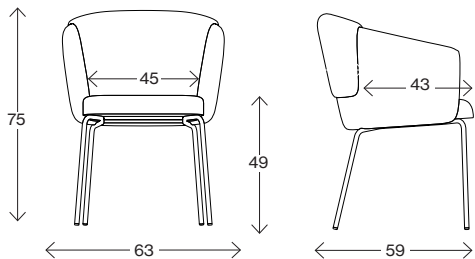

Norma Chair 03-46 med hjul

Vikt (kg) 15,8
Volym (m³) 0,279

Mått cm