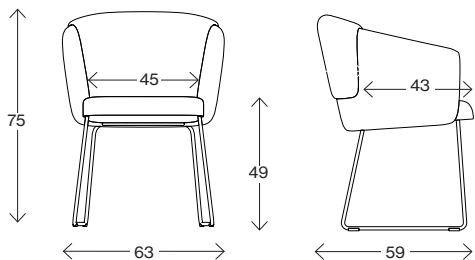

Norma Chair 08-46

Vikt (kg) 13,0
Volym (m³) 0,279

Mått cm