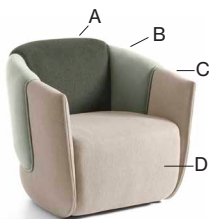

Normas uttryck kan skifta, beroende på om man väljer att arbeta med en, två eller tre olika textilier i varierande material och färger. Norma kan uppfattas som extravagant eller sparsmakad, helt beroende på hur man väljer att klä den. Olika färger mot offert.