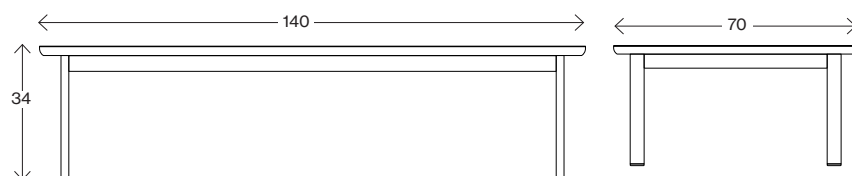

Plateau table 70x70 H34

Vikt (kg) -
Volym (m³) -

Mått cm

Plateau table 70x70 H42

Vikt (kg) -
Volym (m³) -

Mått cm

Plateau table 140x70 H34

Vikt (kg) -
Volym (m³) -

Mått cm

Plateau table 140x70 H42

Vikt (kg) -
Volym (m³) -

JOHANSON

Johanson Design AB | Anders Anderssons Väg 7 | 285 35 Markaryd | Sweden
Tel +46-433 725 00 | www.johansondesign.se