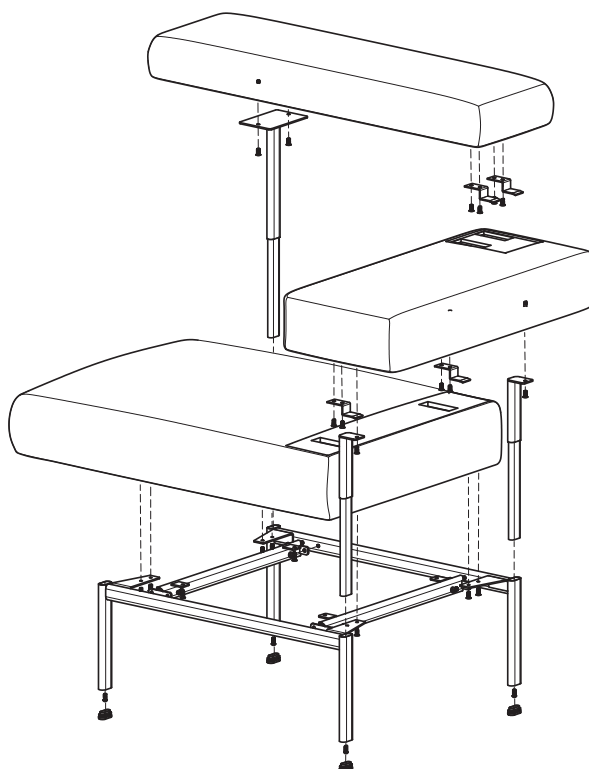

Fakta

Plateau i detalj

Separerbar

Material

Stomme gjord i trä och kallskum.
Kallskum/polyeter som klarar högsta brandklassning, CMHR - Combustion Modified High Resilience, finns tillgänglig för alla modeller mot offert.
Stativet utgörs av ytbehandlad/lackerad metall.

Certifikat

- Brandcertifikat (BS EN 1021-1 & 2)

Återvinning

Samtliga ståldetaljer är återvinningsbara.
Vid ytbehandling sker avfettning med alkalisk tvätt. Efter avskiljning går oljan för destruktion. Lackering görs elektrostatiskt med epoxypulver som ger minimalt med spill.
Förkromningen (elektrolytisk ytbehandling) är återvinningsbar. 3-värdigt krom används. Plastdetaljerna som används är återvinningsbara. All stopning och stommar av skum tillverkas helt utan freoner. Endast vattenbaserade lim och smältlim används, vilka är fria från lösningsmedel.

BIM - objekt för nedladdning

johansondesign.se

3D Max

Archicad

Revit

Autocad 2D

Autocad 3D

Sketchup