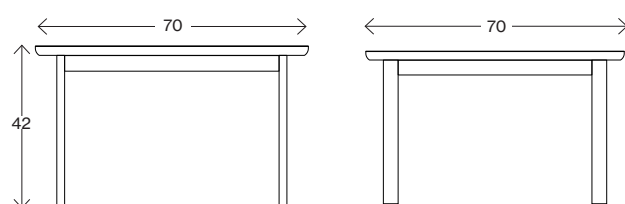

Mått cm

Plateau Armchair table

Vikt (kg) -
Volym (m³) -

Mått cm

Plateau Big Island

Vikt (kg) -
Volym (m³) -

Fakta

Mått cm

Plateau table 70x70 H34

Vikt (kg) -
Volym (m³) -

Mått cm

Plateau table 70x70 H42

Vikt (kg) -
Volym (m³) -

Mått cm

Plateau table 140x70 H34

Vikt (kg) -
Volym (m³) -