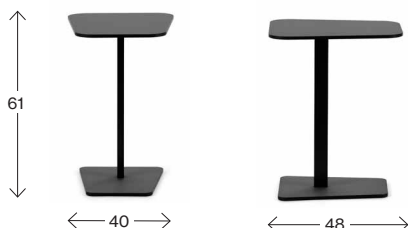

För mer information om produkten finns materialdeklaration att hämta under Downloads - Produktinformation på vår hemsida. www.johansondesign.se

Mått cm

Race table 46

Vikt (kg) 7,0
Volym (m³) -

Mått cm

Race table 61

Vikt (kg) 7,2
Volym (m³) -

JOHANSON

Johanson Design AB | Anders Anderssons Väg 7 | 285 35 Markaryd | Sweden
Tel +46-433 725 00 | www.johansondesign.se