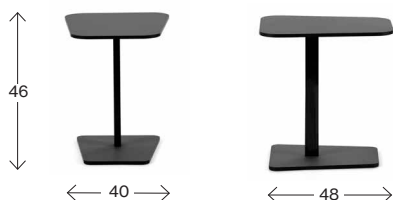

För mer information om produkten finns materialdeklaration att hämta under Downloads - Produktinformation på vår hemsida. www.johansondesign.se

Mått cm

Race table 46

Vikt (kg) 7,0
Volym (m³) -

Mått cm

Race table 61