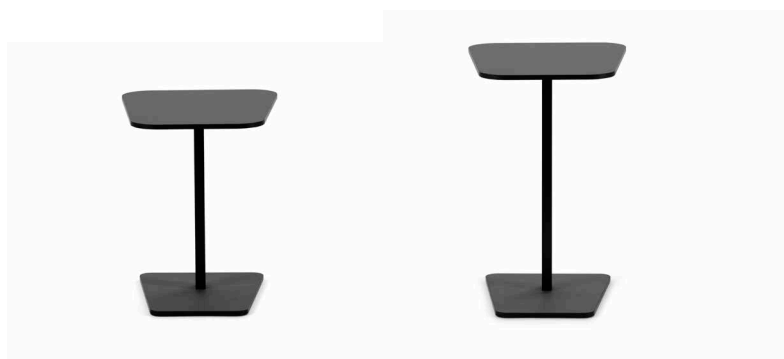

Race Table

Design – Cory Grosser

JOHANSON

Introduktion

Stativ i flera olika färger och bordsskiva i 12mm kompaktlaminat i vit, svart eller Fenix laminat 0724 eller 0720.

Designer

Cory Grosser är en amerikansk industridesigner med sin designstudio sedan 2002 i Los Angeles. Under hösten 2016 introducerades första samarbetet mellan Johanson och Cory Grosser genom serien Race. I dag är han en av USA 's främsta formgivare inom produktdesign och har förärats med en rad utmärkelser.

Modeller

Race table 46

Race table 61

Material

Multicolour - Ytbehandling RAL

Ta del av Johansons färgutbud, 405 varianter av olika ytfinish erbjuds som standard på stålstativ och metall-detalljer. Välj mellan samtliga 195 RAL-kulörer, alternativt ges både som solid kulör (glans 72) eller Structure finish som har en matt, svagt texturerad elegant yta. Därutöver erbjuds 15 RAL-kulörer med pärlfinish samt krom.

För alla färger se www.johansondesign.se

195 Solid collection (glans 72)

195 Structure collection (matt, svagt texturerad yta)

15 Pearl finish collection (pärlmo) samt krom.

Bordsskiva

12mm kompaktlaminat i vit, svart eller Fenix laminat 0724 eller 0720.

Fakta

Material

Stativet utgörs av ytbehandlad/lackerad metall.

Certifikat

- Brandcertifikat (Danak)

Återvinning

Samtliga ståldetaljer är återvinningsbara. Vid ytbehandling sker avfettning med alkalisk tvätt. Efter avskiljning går oljan för destruktion. Lackering görs elektrostatisch med epoxypulver som ger minimalt med spill. Förokromningen (elektrolytisk ytbehandling) är återvinningsbar. Trevärdigt krom används. Plastdetaljerna som används är återvinningsbara. All stoppning och stommar av skum tillverkas helt utan freoner. Endast vattenbaserade lim och smältlim används, vilka är fria från lösningsmedel.