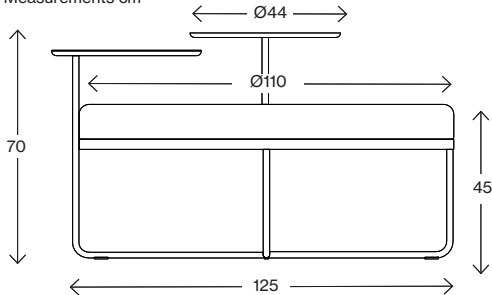

Shima

Measurements cm

Shima Ø90 with 1 table

Weight (kg) 20
Volume (m³) 0,69

Measurements cm

Shima Ø90 with 2 tables

Weight (kg) 10,1
Volume (m³) 0,19

Measurements cm

Shima Ø110

Weight (kg) 23,2
Volume (m³) 1,0

Measurements cm

Shima Ø110 with 1 table

Weight (kg) 26,8
Volume (m³) 1,1

Measurements cm

Shima Ø110 with 2 tables

Weight (kg) 30,3
Volume (m³) 1,1

Facts

Shima Garden

Measurements cm

Shima Garden mini Ø13

Weight (kg) 0,4
Volume (m³) 0,03

Measurements cm

Shima Garden Ø38

Vikt (kg) 10
Volume (m³) 0,08

Measurements cm

Shima Garden Ø65

Weight (kg) 13
Volume (m³) 0,26

Measurements cm

Shima Garden Ø90

Weight (kg) 16
Volume (m³) 0,4

JOHANSON

Johanson Design AB | Anders Anderssons Väg 7 | 285 35 Markaryd | Sweden
Tel +46-433 725 00 | www.johansondesign.com