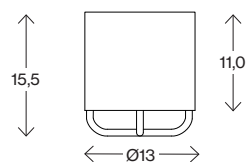

Shima

Measurements cm

Shima Ø90 with 1 table

Weight (kg) 20
Volume (m³) 0,69

Measurements cm

Shima Ø90 with 2 tables

Weight (kg) 10,1
Volume (m³) 0,19

Measurements cm

Shima Ø110

Weight (kg) 23,2
Volume (m³) 1,0

Measurements cm

Shima Ø110 with 1 table

Weight (kg) 26,8
Volume (m³) 1,1

Measurements cm

Shima Ø110 with 2 tables

Weight (kg) 30,3
Volume (m³) 1,1

Facts

Shima Garden

Measurements cm

Shima Garden mini Ø13

Weight (kg) 0,4
Volume (m³) 0,03

Measurements cm

Shima Garden Ø38

Vikt (kg) 10
Volume (m³) 0,08

Measurements cm

Shima Garden Ø65

Weight (kg) 13
Volume (m³) 0,26

Measurements cm

Shima Garden Ø90

Weight (kg) 16
Volume (m³) 0,4

JOHANSON

Johanson Design AB | Anders Anderssons Väg 7 | 285 35 Markaryd | Sweden
Tel +46-433 725 00 | www.johansondesign.com