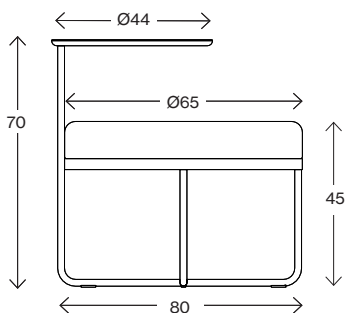

pCon

Facts

Shima

Measurements cm

Shima Ø38

Weight (kg) 4,3
Volume (m³) 0,08

Measurements cm

Shima Ø65

Weight (kg) 10,1
Volume (m³) 0,192

Measurements cm

Shima Ø65 with 1 table

Weight (kg) 14,2
Volume (m³) 0,323

Measurements cm

Shima Ø90

Weight (kg) 14,2
Volume (m³) 0,323

Facts

Shima

Measurements cm

Shima Ø90 with 1 table

Weight (kg) 20
Volume (m³) 0,69

Measurements cm

Shima Ø90 with 2 tables

Weight (kg) 10,1
Volume (m³) 0,19

Measurements cm

Shima Ø110

Weight (kg) 23,2
Volume (m³) 1,0

Measurements cm

Shima Ø110 with 1 table

Weight (kg) 26,8
Volume (m³) 1,1

Measurements cm

Shima Ø110 with 2 tables

Weight (kg) 30,3
Volume (m³) 1,1