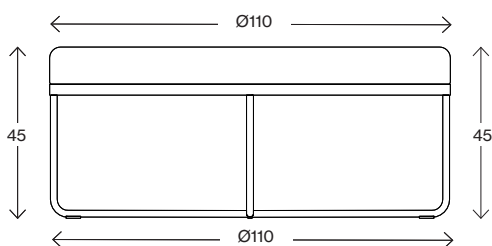

Weight (kg) 10,1
Volume (m³) 0,192

Measurements cm

Shima Ø65 with 1 table

Weight (kg) 14,2
Volume (m³) 0,323

Measurements cm

Shima Ø90

Weight (kg) 14,2
Volume (m³) 0,323

Facts

Shima

Measurements cm

Shima Ø90 with 1 table

Weight (kg) 20
Volume (m³) 0,69

Measurements cm

Shima Ø90 with 2 tables

Weight (kg) 10,1
Volume (m³) 0,19

Measurements cm

Shima Ø110

Weight (kg) 23,2
Volume (m³) 1,0

Measurements cm

Shima Ø110 with 1 table

Weight (kg) 26,8
Volume (m³) 1,1

Measurements cm

Shima Ø110 with 2 tables

Weight (kg) 30,3
Volume (m³) 1,1

Facts

Shima Garden

Measurements cm

Shima Garden mini Ø13

Weight (kg) 0,4
Volume (m³) 0,03

Measurements cm

Shima Garden Ø38

Vikt (kg) 10
Volume (m³) 0,08