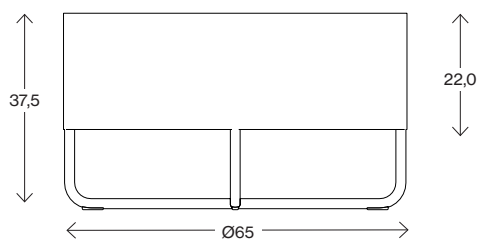

Shima

Measurements cm

Shima Ø90 with 1 table

Weight (kg) 20
Volume (m³) 0,69

Measurements cm

Shima Ø90 with 2 tables

Weight (kg) 10,1
Volume (m³) 0,19

Measurements cm

Shima Ø110

Weight (kg) 23,2
Volume (m³) 1,0

Measurements cm

Shima Ø110 with 1 table

Weight (kg) 26,8
Volume (m³) 1,1

Measurements cm

Shima Ø110 with 2 tables

Weight (kg) 30,3
Volume (m³) 1,1

Facts

Shima Garden

Measurements cm

Shima Garden mini Ø13

Weight (kg) 0,4
Volume (m³) 0,03

Measurements cm

Shima Garden Ø38

Vikt (kg) 10
Volume (m³) 0,08

Measurements cm

Shima Garden Ø65

Weight (kg) 13
Volume (m³) 0,26

Measurements cm

Shima Garden Ø90

Weight (kg) 16
Volume (m³) 0,4

JOHANSON

Johanson Design AB | Anders Anderssons Väg 7 | 285 35 Markaryd | Sweden
Tel +46-433 725 00 | www.johansondesign.com