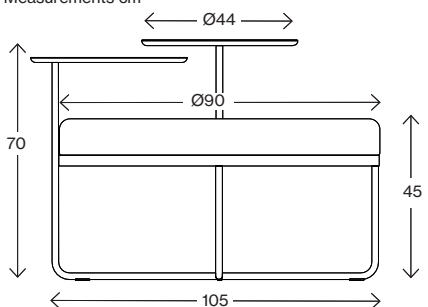

Weight (kg) 10,1
Volume (m³) 0,192

Measurements cm

Shima Ø65 with 1 table

Weight (kg) 14,2
Volume (m³) 0,323

Measurements cm

Shima Ø90

Weight (kg) 14,2
Volume (m³) 0,323

Facts

Shima

Measurements cm

Shima Ø90 with 1 table

Weight (kg) 20
Volume (m³) 0,69

Measurements cm

Shima Ø90 with 2 tables

Weight (kg) 10,1
Volume (m³) 0,19

Measurements cm

Shima Ø110

Weight (kg) 23,2
Volume (m³) 1,0

Measurements cm

Shima Ø110 with 1 table

Weight (kg) 26,8
Volume (m³) 1,1

Measurements cm

Shima Ø110 with 2 tables

Weight (kg) 30,3
Volume (m³) 1,1

Facts

Shima Garden

Measurements cm

Shima Garden mini Ø13

Weight (kg) 0,4
Volume (m³) 0,03

Measurements cm

Shima Garden Ø38

Vikt (kg) 10
Volume (m³) 0,08