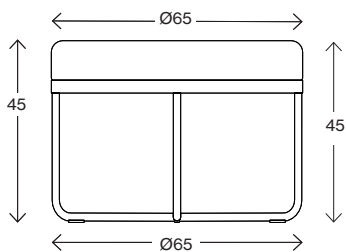

pCon

Facts

Shima

Measurements cm

Shima Ø38

Weight (kg) 4,3
Volume (m³) 0,08

Measurements cm

Shima Ø65

Weight (kg) 10,1
Volume (m³) 0,192

Measurements cm

Shima Ø65 with 1 table

Weight (kg) 14,2
Volume (m³) 0,323

Measurements cm

Shima Ø90

Weight (kg) 14,2
Volume (m³) 0,323

Facts

Shima

Measurements cm

Shima Ø90 with 1 table

Weight (kg) 20
Volume (m³) 0,69

Measurements cm

Shima Ø90 with 2 tables

Weight (kg) 10,1
Volume (m³) 0,19

Measurements cm

Shima Ø110

Weight (kg) 23,2
Volume (m³) 1,0

Measurements cm

Shima Ø110 with 1 table

Weight (kg) 26,8
Volume (m³) 1,1

Measurements cm

Shima Ø110 with 2 tables

Weight (kg) 30,3
Volume (m³) 1,1