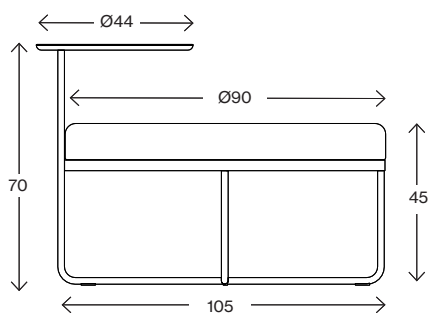

pCon

Facts

Shima

Measurements cm

Shima Ø38

Weight (kg) 4,3
Volume (m³) 0,08

Measurements cm

Shima Ø65

Weight (kg) 10,1
Volume (m³) 0,192

Measurements cm

Shima Ø65 with 1 table

Weight (kg) 14,2
Volume (m³) 0,323

Measurements cm

Shima Ø90

Weight (kg) 14,2
Volume (m³) 0,323

Facts

Shima

Measurements cm

Shima Ø90 with 1 table

Weight (kg) 20
Volume (m³) 0,69

Measurements cm

Shima Ø90 with 2 tables

Weight (kg) 10,1
Volume (m³) 0,19

Measurements cm

Shima Ø110

Weight (kg) 23,2
Volume (m³) 1,0

Measurements cm

Shima Ø110 with 1 table

Weight (kg) 26,8
Volume (m³) 1,1

Measurements cm

Shima Ø110 with 2 tables

Weight (kg) 30,3
Volume (m³) 1,1