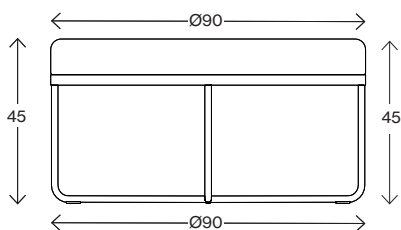

pCon

Facts

Shima

Measurements cm

Shima Ø38

Weight (kg) 4,3
Volume (m³) 0,08

Measurements cm

Shima Ø65

Weight (kg) 10,1
Volume (m³) 0,192

Measurements cm

Shima Ø65 with 1 table

Weight (kg) 14,2
Volume (m³) 0,323

Measurements cm

Shima Ø90

Weight (kg) 14,2
Volume (m³) 0,323

Facts

Shima

Measurements cm

Shima Ø90 with 1 table

Weight (kg) 20
Volume (m³) 0,69

Measurements cm

Shima Ø90 with 2 tables

Weight (kg) 10,1
Volume (m³) 0,19

Measurements cm

Facts

Shima Garden

Measurements cm

Shima Garden mini Ø13

Weight (kg) 0,4
Volume (m³) 0,03

Measurements cm

Shima Garden Ø38

Vikt (kg) 10
Volume (m³) 0,08