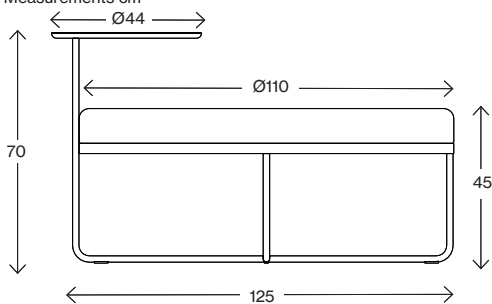

Weight (kg) 10,1
Volume (m³) 0,192

Measurements cm

Shima Ø65 with 1 table

Weight (kg) 14,2
Volume (m³) 0,323

Measurements cm

Shima Ø90

Weight (kg) 14,2
Volume (m³) 0,323

Facts

Shima

Measurements cm

Shima Ø90 with 1 table

Weight (kg) 20
Volume (m³) 0,69

Measurements cm

Shima Ø90 with 2 tables

Weight (kg) 10,1
Volume (m³) 0,19

Measurements cm

Shima Ø110

Weight (kg) 23,2
Volume (m³) 1,0

Measurements cm

Shima Ø110 with 1 table

Weight (kg) 26,8
Volume (m³) 1,1

Measurements cm

Shima Ø110 with 2 tables

Weight (kg) 30,3
Volume (m³) 1,1

Facts

Shima Garden

Measurements cm

Shima Garden mini Ø13

Weight (kg) 0,4
Volume (m³) 0,03

Measurements cm

Shima Garden Ø38

Vikt (kg) 10
Volume (m³) 0,08