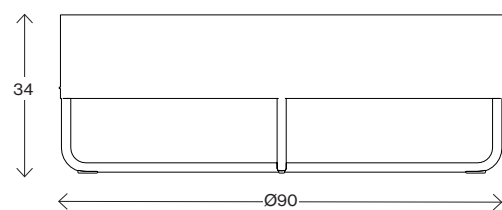

Facts

Shima Garden

Measurements cm

Shima Garden mini Ø13

Weight (kg) 0,4
Volume (m³) 0,03

Measurements cm

Shima Garden Ø38

Vikt (kg) 10
Volume (m³) 0,08

Measurements cm

Shima Garden Ø65

Weight (kg) 13
Volume (m³) 0,26

Measurements cm

Shima Garden Ø90

Weight (kg) 16
Volume (m³) 0,4

JOHANSON

Johanson Design AB | Anders Anderssons Väg 7 | 285 35 Markaryd | Sweden
Tel +46-433 725 00 | www.johansondesign.com