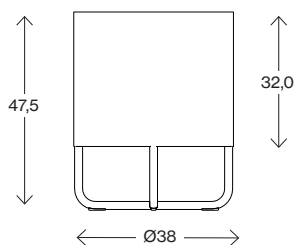

Shima

Measurements cm

Shima Ø90 with 1 table

Weight (kg) 20
Volume (m³) 0,69

Measurements cm

Shima Ø90 with 2 tables

Weight (kg) 10,1
Volume (m³) 0,19

Measurements cm

Shima Ø110

Weight (kg) 23,2
Volume (m³) 1,0

Measurements cm

Shima Ø110 with 1 table

Weight (kg) 26,8
Volume (m³) 1,1

Measurements cm

Shima Ø110 with 2 tables

Weight (kg) 30,3
Volume (m³) 1,1

Facts

Shima Garden

Measurements cm

Shima Garden mini Ø13

Weight (kg) 0,4
Volume (m³) 0,03

Measurements cm

Shima Garden Ø38

Vikt (kg) 10
Volume (m³) 0,08

Measurements cm

Shima Garden Ø65

Weight (kg) 13
Volume (m³) 0,26

Measurements cm

Shima Garden Ø90

Weight (kg) 16
Volume (m³) 0,4

JOHANSON

Johanson Design AB | Anders Anderssons Väg 7 | 285 35 Markaryd | Sweden
Tel +46-433 725 00 | www.johansondesign.com