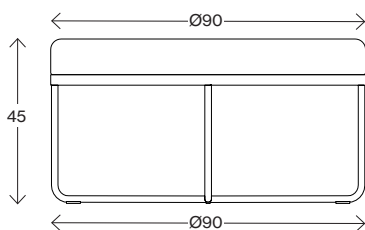

 pCon

Fakta

Shima

Mått cm

Shima Ø38

Vikt (kg) 4,3
Volym (m³) 0,08

Mått cm

Shima Ø65

Vikt (kg) 10,1
Volym (m³) 0,192

Mått cm

Shima Ø65 med 1 bord

Vikt (kg) 14,2
Volym (m³) 0,323

Mått cm

Shima Ø90

Vikt (kg) 14,2
Volym (m³) 0,323

Fakta

Shima

Mått cm

Shima Ø90 med 1 bord

Vikt (kg) 20
Volym (m³) 0,69

Mått cm

Shima Ø90 med 2 bord

Vikt (kg) 10,1
Volym (m³) 0,19

Mått cm

Fakta

Shima Garden

Mått cm

Shima Garden mini Ø13

Vikt (kg) 0,4
Volym (m³) 0,03

Mått cm

Shima Garden Ø38

Vikt (kg) 10
Volym (m³) 0,08