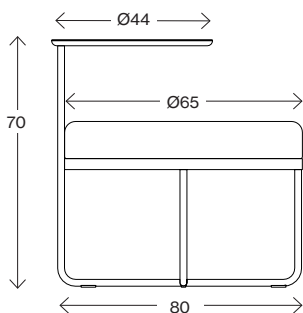

 pCon

Fakta

Shima

Mått cm

Shima Ø38

Vikt (kg) 4,3
Volym (m³) 0,08

Mått cm

Shima Ø65

Vikt (kg) 10,1
Volym (m³) 0,192

Mått cm

Shima Ø65 med 1 bord

Vikt (kg) 14,2
Volym (m³) 0,323

Mått cm

Shima Ø90

Vikt (kg) 14,2
Volym (m³) 0,323

Fakta

Shima

Mått cm

Shima Ø90 med 1 bord

Vikt (kg) 20
Volym (m³) 0,69

Mått cm

Shima Ø90 med 2 bord

Vikt (kg) 10,1
Volym (m³) 0,19

Mått cm

Fakta

Shima Garden

Mått cm

Shima Garden mini Ø13

Vikt (kg) 0,4
Volym (m³) 0,03

Mått cm

Shima Garden Ø38

Vikt (kg) 10
Volym (m³) 0,08