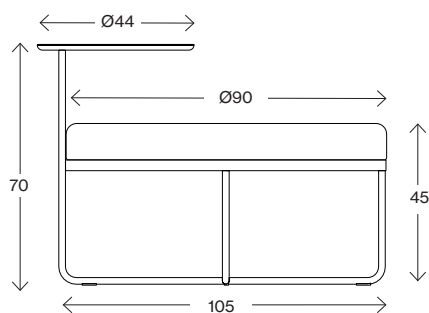

 pCon

Fakta

Shima

Mått cm

Shima Ø38

Vikt (kg) 4,3
Volym (m³) 0,08

Mått cm

Shima Ø65

Vikt (kg) 10,1
Volym (m³) 0,192

Mått cm

Shima Ø65 med 1 bord

Vikt (kg) 14,2
Volym (m³) 0,323

Mått cm

Shima Ø90

Vikt (kg) 14,2
Volym (m³) 0,323

Fakta

Shima

Mått cm

Shima Ø90 med 1 bord

Vikt (kg) 20
Volym (m³) 0,69

Mått cm

Shima Ø90 med 2 bord

Vikt (kg) 10,1
Volym (m³) 0,19

Mått cm

Fakta

Shima Garden

Mått cm

Shima Garden mini Ø13

Vikt (kg) 0,4
Volym (m³) 0,03

Mått cm

Shima Garden Ø38

Vikt (kg) 10
Volym (m³) 0,08