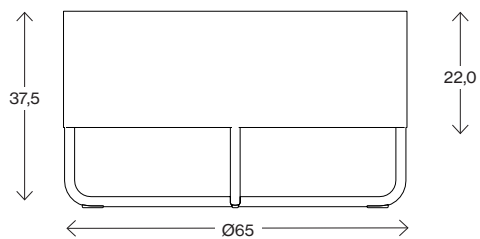

Shima Ø110

Vikt (kg) 23,2
Volym (m³) 1,0

Mått cm

Shima Ø110 med 1 bord

Vikt (kg) 26,8
Volym (m³) 1,1

Mått cm

Shima Ø110 med 2 bord

Vikt (kg) 30,3
Volym (m³) 1,1

Fakta

Shima Garden

Mått cm

Shima Garden mini Ø13

Vikt (kg) 0,4
Volym (m³) 0,03

Mått cm

Shima Garden Ø38

Vikt (kg) 10
Volym (m³) 0,08

Mått cm

Shima Garden Ø65

Vikt (kg) 13
Volym (m³) 0,26

Mått cm

Shima Garden Ø90

Vikt (kg) 16
Volym (m³) 0,4

JOHANSON

Johanson Design AB | Anders Anderssons Väg 7 | 285 35 Markaryd | Sweden
Tel +46-433 725 00 | www.johansondesign.se