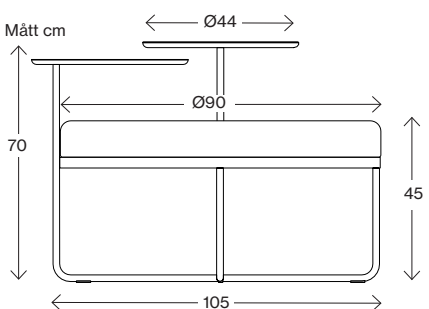

Vikt (kg) 10,1
Volym (m³) 0,192

Mått cm

Shima Ø65 med 1 bord

Vikt (kg) 14,2
Volym (m³) 0,323

Mått cm

Shima Ø90

Vikt (kg) 14,2
Volym (m³) 0,323

Fakta

Shima

Mått cm

Shima Ø90 med 1 bord

Vikt (kg) 20
Volym (m³) 0,69

Mått cm

Shima Ø90 med 2 bord

Vikt (kg) 10,1
Volym (m³) 0,19

Mått cm

Shima Ø110

Vikt (kg) 23,2
Volym (m³) 1,0

Mått cm

Shima Ø110 med 1 bord

Vikt (kg) 26,8
Volym (m³) 1,1

Mått cm

Shima Ø110 med 2 bord

Vikt (kg) 30,3
Volym (m³) 1,1

Fakta

Shima Garden

Mått cm

Shima Garden mini Ø13

Vikt (kg) 0,4
Volym (m³) 0,03

Mått cm

Shima Garden Ø38

Vikt (kg) 10
Volym (m³) 0,08