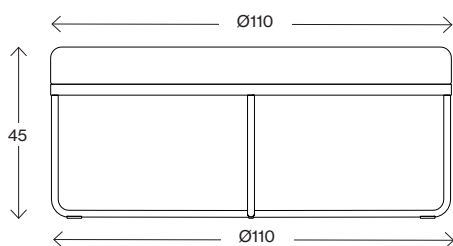

Vikt (kg) 10,1
Volym (m³) 0,192

Mått cm

Shima Ø65 med 1 bord

Vikt (kg) 14,2
Volym (m³) 0,323

Mått cm

Shima Ø90

Vikt (kg) 14,2
Volym (m³) 0,323

Fakta

Shima

Mått cm

Shima Ø90 med 1 bord

Vikt (kg) 20
Volym (m³) 0,69

Mått cm

Shima Ø90 med 2 bord

Vikt (kg) 10,1
Volym (m³) 0,19

Mått cm

Shima Ø110

Vikt (kg) 23,2
Volym (m³) 1,0

Mått cm

Shima Ø110 med 1 bord

Vikt (kg) 26,8
Volym (m³) 1,1

Mått cm

Shima Ø110 med 2 bord

Vikt (kg) 30,3
Volym (m³) 1,1

Fakta

Shima Garden

Mått cm

Shima Garden mini Ø13

Vikt (kg) 0,4
Volym (m³) 0,03

Mått cm

Shima Garden Ø38

Vikt (kg) 10
Volym (m³) 0,08