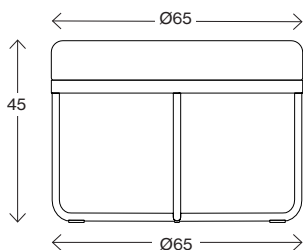

 pCon

Fakta

Shima

Mått cm

Shima Ø38

Vikt (kg) 4,3
Volym (m³) 0,08

Mått cm

Shima Ø65

Vikt (kg) 10,1
Volym (m³) 0,192

Mått cm

Shima Ø65 med 1 bord

Vikt (kg) 14,2
Volym (m³) 0,323

Mått cm

Shima Ø90

Vikt (kg) 14,2
Volym (m³) 0,323

Fakta

Shima

Mått cm

Shima Ø90 med 1 bord

Vikt (kg) 20
Volym (m³) 0,69

Mått cm

Shima Ø90 med 2 bord

Vikt (kg) 10,1
Volym (m³) 0,19

Mått cm