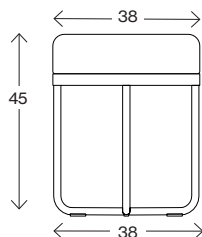

BIM - objekt för nedladdning

johansondesign.se

3D Max

Archicad

Revit

Autocad 2D

Autocad 3D

Sketchup

 pCon

Fakta

Shima

Mått cm

Shima Ø38

Vikt (kg) 4,3
Volym (m³) 0,08

Mått cm

Shima Ø65

Vikt (kg) 10,1
Volym (m³) 0,192

Mått cm

Shima Ø65 med 1 bord

Vikt (kg) 14,2
Volym (m³) 0,323

Mått cm

Shima Ø90

Vikt (kg) 14,2
Volym (m³) 0,323

Fakta

Shima

Mått cm

Shima Ø90 med 1 bord

Vikt (kg) 20
Volym (m³) 0,69

Mått cm

Shima Ø90 med 2 bord

Vikt (kg) 10,1
Volym (m³) 0,19

Mått cm