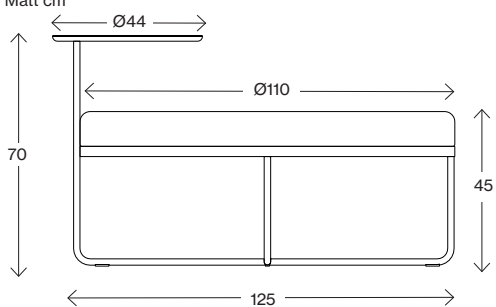

Vikt (kg) 10,1
Volym (m³) 0,192

Mått cm

Shima Ø65 med 1 bord

Vikt (kg) 14,2
Volym (m³) 0,323

Mått cm

Shima Ø90

Vikt (kg) 14,2
Volym (m³) 0,323

Fakta

Shima

Mått cm

Shima Ø90 med 1 bord

Vikt (kg) 20
Volym (m³) 0,69

Mått cm

Shima Ø90 med 2 bord

Vikt (kg) 10,1
Volym (m³) 0,19

Mått cm

Shima Ø110

Vikt (kg) 23,2
Volym (m³) 1,0

Mått cm

Shima Ø110 med 1 bord

Vikt (kg) 26,8
Volym (m³) 1,1

Mått cm

Shima Ø110 med 2 bord

Vikt (kg) 30,3
Volym (m³) 1,1

Fakta

Shima Garden

Mått cm

Shima Garden mini Ø13

Vikt (kg) 0,4
Volym (m³) 0,03

Mått cm

Shima Garden Ø38

Vikt (kg) 10
Volym (m³) 0,08