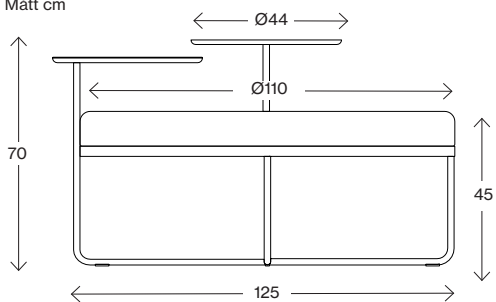

Shima

Mått cm

Shima Ø90 med 1 bord

Vikt (kg) 20
Volym (m³) 0,69

Mått cm

Shima Ø90 med 2 bord

Vikt (kg) 10,1
Volym (m³) 0,19

Mått cm

Shima Ø110

Vikt (kg) 23,2
Volym (m³) 1,0

Mått cm

Shima Ø110 med 1 bord

Vikt (kg) 26,8
Volym (m³) 1,1

Mått cm

Shima Ø110 med 2 bord

Vikt (kg) 30,3
Volym (m³) 1,1

Fakta

Shima Garden

Mått cm

Shima Garden mini Ø13

Vikt (kg) 0,4
Volym (m³) 0,03

Mått cm

Shima Garden Ø38

Vikt (kg) 10
Volym (m³) 0,08

Mått cm

Shima Garden Ø65

Vikt (kg) 13
Volym (m³) 0,26

Mått cm

Shima Garden Ø90

Vikt (kg) 16
Volym (m³) 0,4

JOHANSON

Johanson Design AB | Anders Anderssons Väg 7 | 285 35 Markaryd | Sweden
Tel +46-433 725 00 | www.johansondesign.se