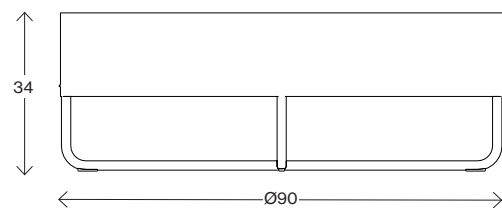

Fakta

Shima Garden

Mått cm

Shima Garden mini Ø13

Vikt (kg) 0,4
Volym (m³) 0,03

Mått cm

Shima Garden Ø38

Vikt (kg) 10
Volym (m³) 0,08

Mått cm

Shima Garden Ø65

Vikt (kg) 13
Volym (m³) 0,26

Mått cm

Shima Garden Ø90

Vikt (kg) 16
Volym (m³) 0,4

JOHANSON

Johanson Design AB | Anders Anderssons Väg 7 | 285 35 Markaryd | Sweden
Tel +46-433 725 00 | www.johansondesign.se