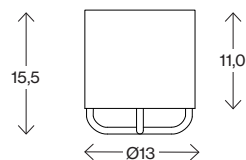

Shima

Mått cm

Shima Ø90 med 1 bord

Vikt (kg) 20
Volym (m³) 0,69

Mått cm

Shima Ø90 med 2 bord

Vikt (kg) 10,1
Volym (m³) 0,19

Mått cm

Shima Ø110

Vikt (kg) 23,2
Volym (m³) 1,0

Mått cm

Shima Ø110 med 1 bord

Vikt (kg) 26,8
Volym (m³) 1,1

Mått cm

Shima Ø110 med 2 bord

Vikt (kg) 30,3
Volym (m³) 1,1

Fakta

Shima Garden

Mått cm

Shima Garden mini Ø13

Vikt (kg) 0,4
Volym (m³) 0,03

Mått cm

Shima Garden Ø38

Vikt (kg) 10
Volym (m³) 0,08

Mått cm

Shima Garden Ø65

Vikt (kg) 13
Volym (m³) 0,26

Mått cm

Shima Garden Ø90

Vikt (kg) 16
Volym (m³) 0,4

JOHANSON

Johanson Design AB | Anders Anderssons Väg 7 | 285 35 Markaryd | Sweden
Tel +46-433 725 00 | www.johansondesign.se