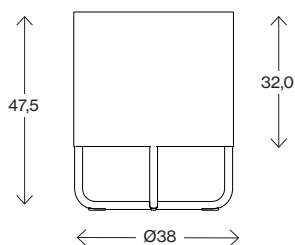

Shima

Mått cm

Shima Ø90 med 1 bord

Vikt (kg) 20
Volym (m³) 0,69

Mått cm

Shima Ø90 med 2 bord

Vikt (kg) 10,1
Volym (m³) 0,19

Mått cm

Shima Ø110

Vikt (kg) 23,2
Volym (m³) 1,0

Mått cm

Shima Ø110 med 1 bord

Vikt (kg) 26,8
Volym (m³) 1,1

Mått cm

Shima Ø110 med 2 bord

Vikt (kg) 30,3
Volym (m³) 1,1

Fakta

Shima Garden

Mått cm

Shima Garden mini Ø13

Vikt (kg) 0,4
Volym (m³) 0,03

Mått cm

Shima Garden Ø38

Vikt (kg) 10
Volym (m³) 0,08

Mått cm

Shima Garden Ø65

Vikt (kg) 13
Volym (m³) 0,26

Mått cm

Shima Garden Ø90

Vikt (kg) 16
Volym (m³) 0,4

JOHANSON

Johanson Design AB | Anders Anderssons Väg 7 | 285 35 Markaryd | Sweden
Tel +46-433 725 00 | www.johansondesign.se