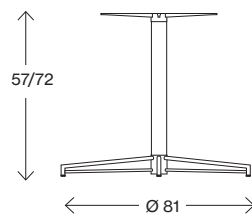

T-bone

Dimensions cm

T-bone/XL

Dimensions cm

X-bone

Dimensions cm

X-bone/XL

Dimensions cm

Table heights incl. top of 25mm

Recommended combinations

T-bone / X-bone

				
Top	T-Bone	T-Bone XL	X-Bone	X-Bone XL
Ø50-60	-	-	-	-
Ø75	-	-	57/72/90/ 100/110	-
Ø90	-	-	57/72	-
Ø100-110	-	-	-	57/72
Ø120	-	-	-	57/72
Ø130	-	-	-	57/72
Ø150	-	-	-	57/72
Ø180	-	-	-	-
60x70	-	-	57/72/90/ 100/110	-
70x70	-	-	57/72/90/ 100/110	-
120x70	72 (1pair)	-	-	-
140x70	72 (1pair)	-	57/72/90/ 100/110 (2st)	-
180x70	-	-	57/72/90/ 100/110 (x2)	-
180x90	-	-	57/72/90/ 100/110 (x2)	-
240x110	-	72**	-	57/72 (x2)
300x110	-	72 (x3)	-	57/72 (x2)
360x110	-	72 (x3)	-	57/72 (x2)
420x110	-	72 (2pair)	-	57/72 (x3)