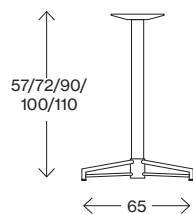

T-bone

Dimensions cm

T-bone/XL

Dimensions cm

X-bone

Dimensions cm

X-bone/XL

Dimensions cm

Table heights incl. top of 25mm

Recommended combinations

T-bone / X-bone

				
Top	T-Bone	T-Bone XL	X-Bone	X-Bone XL
Ø50-60	-	-	-	-
Ø75	-	-	57/72/90/ 100/110	-
Ø90	-	-	57/72	-
Ø100-110	-	-	-	57/72
Ø120	-	-	-	57/72
Ø130	-	-	-	57/72
Ø150	-	-	-	57/72
Ø180	-	-	-	-
60x70	-	-	57/72/90/ 100/110	-
70x70	-	-	57/72/90/ 100/110	-
120x70	72 (1pair)	-	-	-
140x70	72 (1pair)	-	57/72/90/ 100/110 (2st)	-
180x70	-	-	57/72/90/ 100/110 (x2)	-
180x90	-	-	57/72/90/ 100/110 (x2)	-
240x110	-	72**	-	57/72 (x2)
300x110	-	72 (x3)	-	57/72 (x2)
360x110	-	72 (x3)	-	57/72 (x2)
420x110	-	72 (2pair)	-	57/72 (x3)