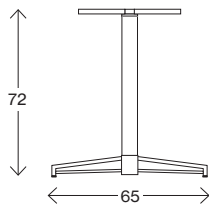

Models

T-bone / X-bone

T-bone

T-bone/XL

X-bone

X-bone/XL

Facts

T-bone / X-bone

T-bone

Dimensions cm

T-bone/XL

Dimensions cm

X-bone

Dimensions cm

X-bone/XL

Dimensions cm

Table heights incl. top of 25mm

Recommended combinations

T-bone / X-bone

				
Top	T-Bone	T-Bone XL	X-Bone	X-Bone XL
Ø50-60	-	-	-	-
Ø75	-	-	57/72/90/ 100/110	-
Ø90	-	-	57/72	-
Ø100-110	-	-	-	57/72
Ø120	-	-	-	57/72
Ø130	-	-	-	57/72
Ø150	-	-	-	57/72
Ø180	-	-	-	-
60x70	-	-	57/72/90/ 100/110	-
70x70	-	-	57/72/90/ 100/110	-
120x70	72 (1pair)	-	-	-
140x70	72 (1pair)	-	57/72/90/ 100/110 (2st)	-
180x70	-	-	57/72/90/ 100/110 (x2)	-
180x90	-	-	57/72/90/ 100/110 (x2)	-
240x110	-	72**	-	57/72 (x2)
300x110	-	72 (x3)	-	57/72 (x2)
360x110	-	72 (x3)	-	57/72 (x2)
420x110	-	72 (2pair)	-	57/72 (x3)