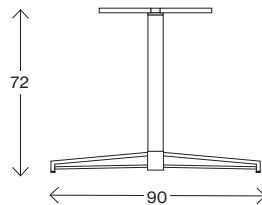

Models

T-bone / X-bone

T-bone

T-bone/XL

X-bone

X-bone/XL

Facts

T-bone / X-bone

T-bone

Dimensions cm

T-bone/XL

Dimensions cm

X-bone

Dimensions cm

X-bone/XL

Dimensions cm

Table heights incl. top of 25mm

Recommended combinations

T-bone / X-bone

				
Top	T-Bone	T-Bone XL	X-Bone	X-Bone XL
Ø50-60	-	-	-	-
Ø75	-	-	57/72/90/ 100/110	-
Ø90	-	-	57/72	-
Ø100-110	-	-	-	57/72
Ø120	-	-	-	57/72
Ø130	-	-	-	57/72
Ø150	-	-	-	57/72
Ø180	-	-	-	-
60x70	-	-	57/72/90/ 100/110	-
70x70	-	-	57/72/90/ 100/110	-
120x70	72 (1pair)	-	-	-
140x70	72 (1pair)	-	57/72/90/ 100/110 (2st)	-
180x70	-	-	57/72/90/ 100/110 (x2)	-
180x90	-	-	57/72/90/ 100/110 (x2)	-
240x110	-	72**	-	57/72 (x2)
300x110	-	72 (x3)	-	57/72 (x2)
360x110	-	72 (x3)	-	57/72 (x2)
420x110	-	72 (2pair)	-	57/72 (x3)