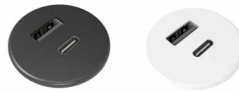

Bordshöjd inklusive 25mm skiva

Rekommenderade kombinationer

T-bone / X-bone

				
Top	T-Bone	T-Bone XL	X-Bone	X-Bone XL
Ø50-60	-	-	-	-
Ø75	-	-	57/72/90/ 100/110	-
Ø90	-	-	57/72	-
Ø100-110	-	-	-	57/72
Ø120	-	-	-	57/72
Ø130	-	-	-	57/72
Ø150	-	-	-	57/72
Ø180	-	-	-	-
60x70	-	-	57/72/90/ 100/110	-
70x70	-	-	57/72/90/ 100/110	-
120x70	72 (1pair)	-	-	-
140x70	72 (1pair)	-	57/72/90/ 100/110 (2st)	-
180x70	-	-	57/72/90/ 100/110 (x2)	-
180x90	-	-	57/72/90/ 100/110 (x2)	-
240x110	-	72**	-	57/72 (x2)
300x110	-	72 (x3)	-	57/72 (x2)
360x110	-	72 (x3)	-	57/72 (x2)
420x110	-	72 (2pair)	-	57/72 (x3)

** förbindningsstag för T-Bone XL behövs vid skivor med längd 240.

Elartiklar bord

Håltagning i skiva ingår i priset. Schuko koppling levereras som standard.

Powerdot Micro
1 USB-A & 1 USB-C (15,5W/5V/3,1A)
Svart / vit

Komplett med bordslock som är öppningsbart från två håll, rymlig brunn med gott om plats för kontakter, Powerdots, tygpåse och grenkontakt. Tygpåsen döljer nedhängande kablar på ett effektivt och diskret sätt. I kombination med Powerdot Electric/Powerdot Electric-USB