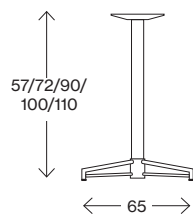

T-bone

Mått cm

T-bone/XL

Mått cm

X-bone

Mått cm

X-bone/XL

Mått cm

Bordshöjd inklusive 25mm skiva

Rekommenderade kombinationer

T-bone / X-bone

				
Top	T-Bone	T-Bone XL	X-Bone	X-Bone XL
Ø50-60	-	-	-	-
Ø75	-	-	57/72/90/ 100/110	-
Ø90	-	-	57/72	-
Ø100-110	-	-	-	57/72
Ø120	-	-	-	57/72
Ø130	-	-	-	57/72
Ø150	-	-	-	57/72
Ø180	-	-	-	-
60x70	-	-	57/72/90/ 100/110	-
70x70	-	-	57/72/90/ 100/110	-
120x70	72 (1pair)	-	-	-
140x70	72 (1pair)	-	57/72/90/ 100/110 (2st)	-
180x70	-	-	57/72/90/ 100/110 (x2)	-
180x90	-	-	57/72/90/ 100/110 (x2)	-
240x110	-	72**	-	57/72 (x2)
300x110	-	72 (x3)	-	57/72 (x2)
360x110	-	72 (x3)	-	57/72 (x2)
420x110	-	72 (2pair)	-	57/72 (x3)