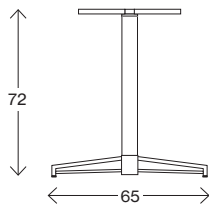

Modeller

T-bone / X-bone

T-bone

T-bone/XL

X-bone

X-bone/XL

Fakta

T-bone / X-bone

T-bone

Mått cm

T-bone/XL

Mått cm

X-bone

Mått cm

X-bone/XL

Mått cm

Bordshöjd inklusive 25mm skiva

Rekommenderade kombinationer

T-bone / X-bone

				
Top	T-Bone	T-Bone XL	X-Bone	X-Bone XL
Ø50-60	-	-	-	-
Ø75	-	-	57/72/90/ 100/110	-
Ø90	-	-	57/72	-
Ø100-110	-	-	-	57/72
Ø120	-	-	-	57/72
Ø130	-	-	-	57/72
Ø150	-	-	-	57/72
Ø180	-	-	-	-
60x70	-	-	57/72/90/ 100/110	-
70x70	-	-	57/72/90/ 100/110	-
120x70	72 (1pair)	-	-	-
140x70	72 (1pair)	-	57/72/90/ 100/110 (2st)	-
180x70	-	-	57/72/90/ 100/110 (x2)	-
180x90	-	-	57/72/90/ 100/110 (x2)	-
240x110	-	72**	-	57/72 (x2)
300x110	-	72 (x3)	-	57/72 (x2)
360x110	-	72 (x3)	-	57/72 (x2)
420x110	-	72 (2pair)	-	57/72 (x3)