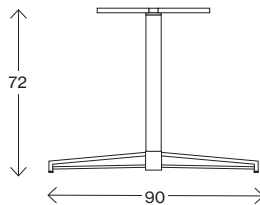

Modeller

T-bone / X-bone

T-bone

T-bone/XL

X-bone

X-bone/XL

Fakta

T-bone / X-bone

T-bone

Mått cm

T-bone/XL

Mått cm

X-bone

Mått cm

X-bone/XL

Mått cm

Bordshöjd inklusive 25mm skiva

Rekommenderade kombinationer

T-bone / X-bone

				
Top	T-Bone	T-Bone XL	X-Bone	X-Bone XL
Ø50-60	-	-	-	-
Ø75	-	-	57/72/90/ 100/110	-
Ø90	-	-	57/72	-
Ø100-110	-	-	-	57/72
Ø120	-	-	-	57/72
Ø130	-	-	-	57/72
Ø150	-	-	-	57/72
Ø180	-	-	-	-
60x70	-	-	57/72/90/ 100/110	-
70x70	-	-	57/72/90/ 100/110	-
120x70	72 (1pair)	-	-	-
140x70	72 (1pair)	-	57/72/90/ 100/110 (2st)	-
180x70	-	-	57/72/90/ 100/110 (x2)	-
180x90	-	-	57/72/90/ 100/110 (x2)	-
240x110	-	72**	-	57/72 (x2)
300x110	-	72 (x3)	-	57/72 (x2)
360x110	-	72 (x3)	-	57/72 (x2)
420x110	-	72 (2pair)	-	57/72 (x3)