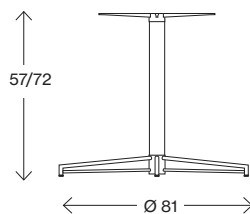

T-bone

Mått cm

T-bone/XL

Mått cm

X-bone

Mått cm

X-bone/XL

Mått cm

Bordshöjd inklusive 25mm skiva

Rekommenderade kombinationer

T-bone / X-bone

				
Top	T-Bone	T-Bone XL	X-Bone	X-Bone XL
Ø50-60	-	-	-	-
Ø75	-	-	57/72/90/ 100/110	-
Ø90	-	-	57/72	-
Ø100-110	-	-	-	57/72
Ø120	-	-	-	57/72
Ø130	-	-	-	57/72
Ø150	-	-	-	57/72
Ø180	-	-	-	-
60x70	-	-	57/72/90/ 100/110	-
70x70	-	-	57/72/90/ 100/110	-
120x70	72 (1pair)	-	-	-
140x70	72 (1pair)	-	57/72/90/ 100/110 (2st)	-
180x70	-	-	57/72/90/ 100/110 (x2)	-
180x90	-	-	57/72/90/ 100/110 (x2)	-
240x110	-	72**	-	57/72 (x2)
300x110	-	72 (x3)	-	57/72 (x2)
360x110	-	72 (x3)	-	57/72 (x2)
420x110	-	72 (2pair)	-	57/72 (x3)