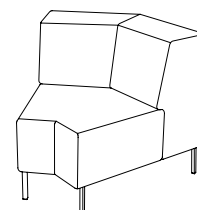

U-sit-86

Sitthöjd (cm) 42/46
Sittdjup (cm) 45
Total höjd (cm) 75/79
Total bredd (cm) 95
Total djup (cm) 80
Vikt (kg) 38,0
Volym (m³) 0,68