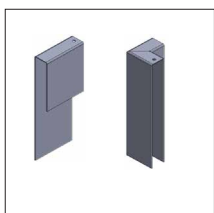

U-21

Sitthöjd 46cm

U-3

Sitthöjd 42cm

U-31

Sitthöjd 46cm

U-4 sockel

Sitthöjd 42cm. För egen montering. 5st fästbeslag inkluderas vid leverans.

U-41 sockel

Sitthöjd 46cm. För egen montering. 5st fästbeslag inkluderas vid leverans.

Sockelbeslag

U-4, U-41

Svart / alu finish.
Ger en smidig och snygg hopsättning av raka längder och hörn.

Fakta

Material