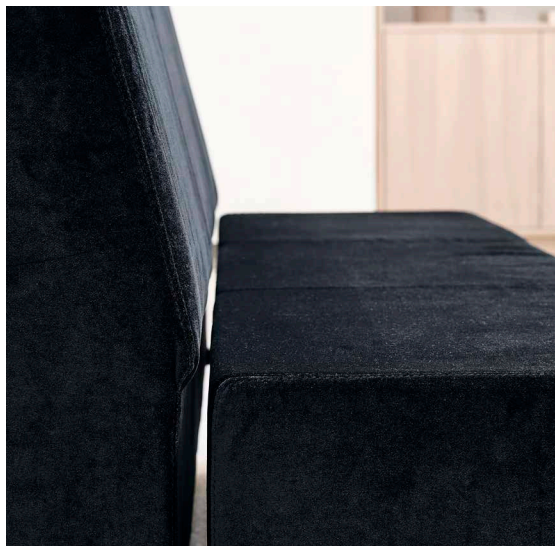

U-Drop

U-drop är en vidareutveckling av U-sit med en springa mellan rygg och sits. Måtten och är samma som U-sit 70-modulerna.

Följande moduler kan man få som U-drop:

- U-Drop 71
- U-Drop 72
- U-Drop 72 Corner Back Right/Left
- U-Drop 72 Double Corner Back
- U-Drop 73
- U-Drop 73 Corner Back Right/Left
- U-Drop 73 Double Corner Back
- U-Drop 74
- U-Drop 75
- U-Drop 76