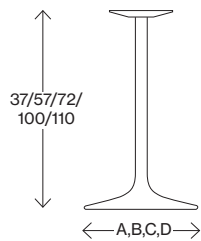

Models

Venus

Facts

Venus

Dimensions cm

Ø width on foot plates

- A 40Ø
- B 45Ø
- C 50Ø
- D 75Ø

Table heights incl. top of 25mm

Recommended combinations

	
Top	Venus
Ø50-60	57/72-A, 100-C, 110-B
Ø75	37/57/72/110-B, 100-C
Ø90	57/72/100-C
Ø100-110	57/72/100-C*
Ø120	57/72-D
Ø130	57/72-D
Ø150	57/72-D
Ø180	-
60x70	37/57/72-B*
70x70	57/72-C
120x70	37/57/72-B (x2)
140x70	37/57/72-B (x2)
180x70	37/57/72-B* (x2)
180x90	57/72-C (x2)
240x110	72-D (x2)
300x110	72-D (x2)
360x110	72-D (x2)
420x110	72-D (x3)

*weight is recommended.

Ø50/60/75/90/100
/110/120/128/150/180

Discus profile

Basic profile

Discus Conference 240x110

Discus Conference 300x110

Discus Conference 360x110

Discus Conference 420x110