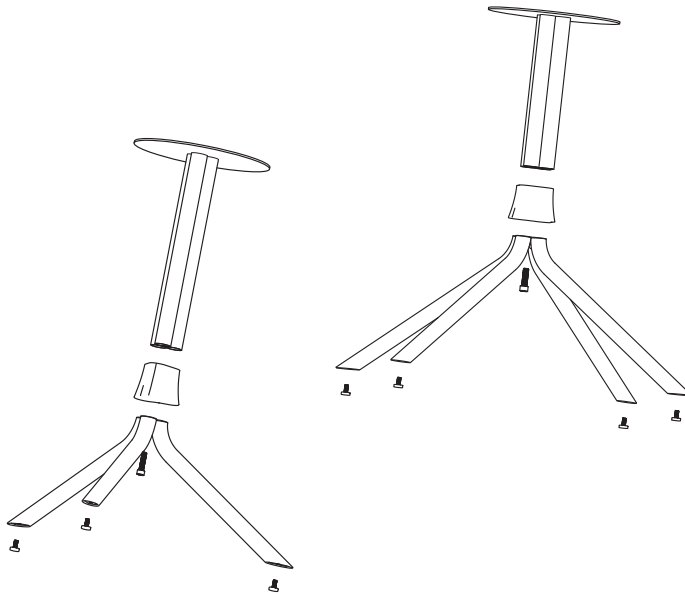

Fakta

Lindy i detalj

Fakta

Separerbar

Material

- 20-50% Återvunnet svenskt stål.
- Under varje ben finns en plasttass.

BIM - objekt för nedladdning

www.johansondesign.se

3D Max

Archicad

Revit

Autocad 2D

Autocad 3D

Sketchup

pCon

Återvinning

Samtliga ståldetaljer är återvinningsbara. Vid ytbehandling sker avfettning med alkalisk tvätt. Efter avskiljning går oljan för destruktion. Lackering görs elektrostatiskt med epoxypulver som ger minimalt med spill. Förokromningen (elektrolytisk ytbehandling) är återvinningsbar. 3-värdigt krom används. Plastdetaljerna som används är återvinningsbara. All stoppning och stommar av skum tillverkas helt utan freoner. Endast vattenbaserade lim och smältlim används, vilka är fria från lösningsmedel.