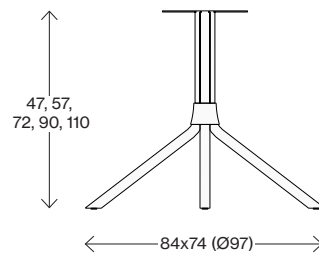

Fakta

Lindy 3S

Mått cm

Lindy 3M

Mått cm

Lindy 3L

Mått cm

Lindy 4S

Mått cm

Lindy 4M

Mått cm

Lindy 4L

Mått cm

Bordsskivor

Discus

Fasad kant, tjocklek 25mm av mdf med laminat eller fanér i olika utföranden.