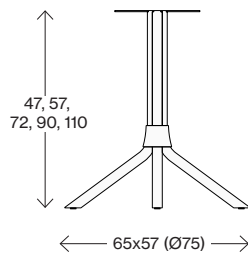

Fakta

Lindy 3S

Mått cm

Lindy 3M

Mått cm

Lindy 3L

Mått cm

Lindy 4S

Mått cm

Lindy 4M

Mått cm

Lindy 4L

Mått cm

Bordsskivor

Discus

Fasad kant, tjocklek 25mm av mdf med laminat eller fanér i olika utföranden.