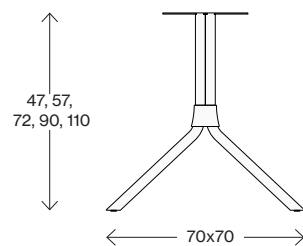

Fakta

Lindy 3S

Mått cm

Lindy 3M

Mått cm

Lindy 3L

Mått cm

Lindy 4S

Mått cm

Lindy 4M

Mått cm

Lindy 4L

Mått cm

Bordsskivor

Discus

Fasad kant, tjocklek 25mm av mdf med laminat eller fanér i olika utföranden.