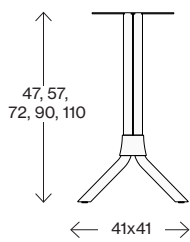

Fakta

Lindy 3S

Mått cm

Lindy 3M

Mått cm

Lindy 3L

Mått cm

Lindy 4S

Mått cm

Lindy 4M

Mått cm

Lindy 4L

Mått cm

Bordsskivor

Discus

Fasad kant, tjocklek 25mm av mdf med laminat eller fanér i olika utföranden.