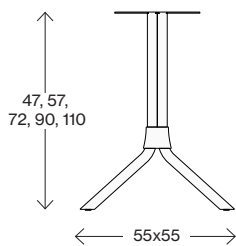

Fakta

Lindy 3S

Mått cm

Lindy 3M

Mått cm

Lindy 3L

Mått cm

Lindy 4S

Mått cm

Lindy 4M

Mått cm

Lindy 4L

Mått cm

Bordsskivor

Discus

Fasad kant, tjocklek 25mm av mdf med laminat eller fanér i olika utföranden.