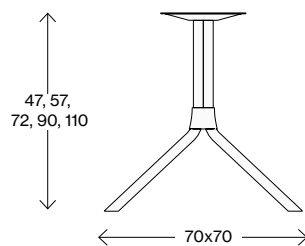

Fakta

Lindy 3S

Mått cm

Lindy 3M

Mått cm

Lindy 3L

Mått cm

Lindy 4S

Mått cm

Lindy 4M

Mått cm

Lindy 4L

Mått cm

Bordsskivor

Discus

Fasad kant, tjocklek 25mm av mdf med laminat eller fanér i olika utföranden.