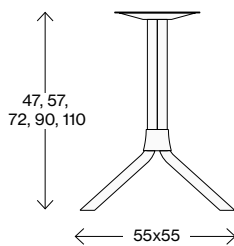

Fakta

Lindy 3S

Mått cm

Lindy 3M

Mått cm

Lindy 3L

Mått cm

Lindy 4S

Mått cm

Lindy 4M

Mått cm

Lindy 4L

Mått cm

Bordsskivor

Discus

Fasad kant, tjocklek 25mm av mdf med laminat eller fanér i olika utföranden.