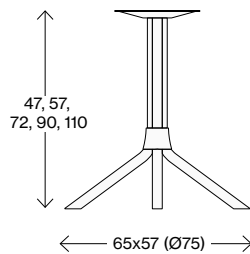

Fakta

Lindy 3S

Mått cm

Lindy 3M

Mått cm

Lindy 3L

Mått cm

Lindy 4S

Mått cm

Lindy 4M

Mått cm

Lindy 4L

Mått cm

Bordsskivor

Discus

Fasad kant, tjocklek 25mm av mdf med laminat eller fanér i olika utföranden.