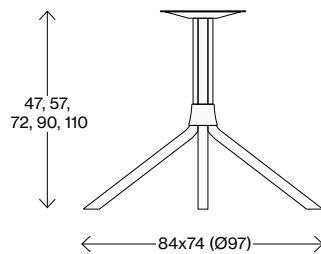

Fakta

Lindy 3S

Mått cm

Lindy 3M

Mått cm

Lindy 3L

Mått cm

Lindy 4S

Mått cm

Lindy 4M

Mått cm

Lindy 4L

Mått cm

Bordsskivor

Discus

Fasad kant, tjocklek 25mm av mdf med laminat eller fanér i olika utföranden.