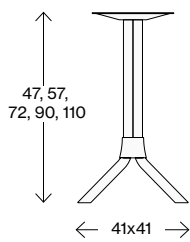

Fakta

Lindy 3S

Mått cm

Lindy 3M

Mått cm

Lindy 3L

Mått cm

Lindy 4S

Mått cm

Lindy 4M

Mått cm

Lindy 4L

Mått cm

Bordsskivor

Discus

Fasad kant, tjocklek 25mm av mdf med laminat eller fanér i olika utföranden.