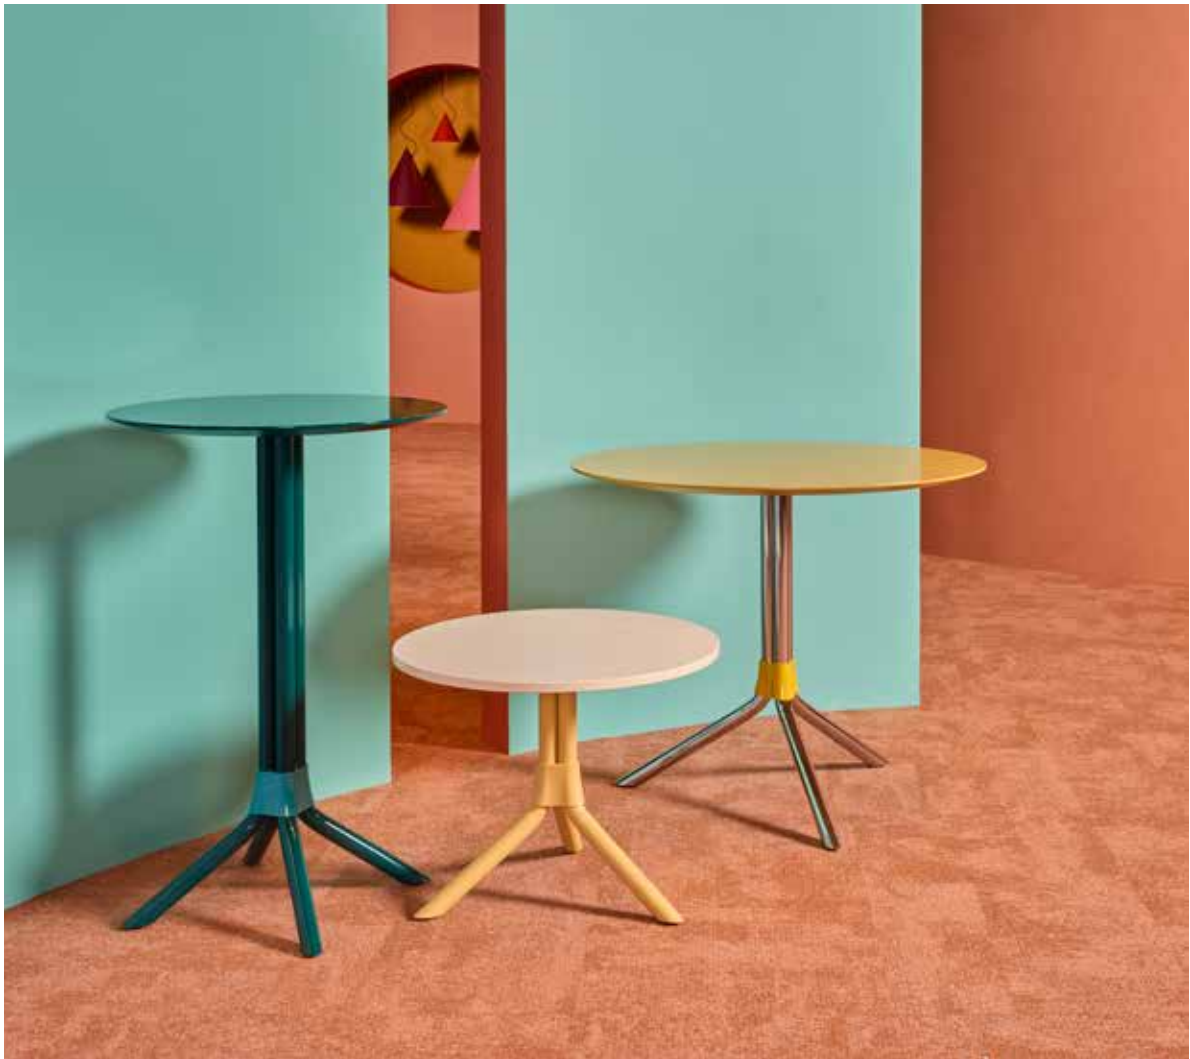

Lindy

Design – Fredrik Färg & Emma Blanche

JOHANSON

Introduktion

Den lilla lindan är en knutpunkt i gjuten aluminium som för ihop övre delen av stativet med benen. Metallstativet har ett elegant uttryck med en känsla av organiskt flöde och själva knutpunkten adderar ytterligare till uttrycket. Denna detalj kan vara lackad i en kontrastfärg, gå ton i ton, få strukturlack eller väljas i anodiserad aluminium.

LINDY kan erhållas som café-, bar-, mat- eller konferensbord i olika höjder och storlekar. Valet av varianter av bordskiva är stort.

”Vi hoppas hitta många användningsområden för LINDY i allt från restaurang- och hotellmiljö till skola, arbetsplatser och privata miljöer”, säger Färg & Blanche.