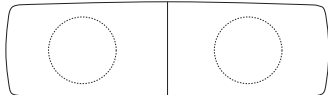

Modeller

Venus

Fakta

Venus

Mått cm

Ø storlek på fotplattor

- A 40Ø
- B 45Ø
- C 50Ø
- D 75Ø

Bordshöjd inklusive 25mm skiva

Rekommenderade kombinationer

	
Top	Venus
Ø50-60	57/72-A, 100-C, 110-B
Ø75	37/57/72/110-B, 100-C
Ø90	57/72/100-C
Ø100-110	57/72/100-C*
Ø120	57/72-D
Ø130	57/72-D
Ø150	57/72-D
Ø180	-
60x70	37/57/72-B*
70x70	57/72-C
120x70	37/57/72-B (x2)
140x70	37/57/72-B (x2)
180x70	37/57/72-B* (x2)
180x90	57/72-C (x2)
240x110	72-D (x2)
300x110	72-D (x2)
360x110	72-D (x2)
420x110	72-D (x3)

*tyngd rekommenderas.

Ø50/60/75/90/100
/110/120/128/150/180

Discus profil

Basic profil

Discus Conference 240x110

Discus Conference 300x110

Discus Conference 360x110

Discus Conference 420x110

Discus Meeting 240x110

Discus Meeting 300x110

Elartiklar bord

Håltagning i skiva ingår i priset. Schuko koppling levereras som standard.

Powerdot Micro
1 USB-A & 1 USB-C (15,5W/5V/3,1A)
Svart / vit

Powerdot Mini USB
2 USB-C PD (30W/20V/1,5A)
Svart / vit