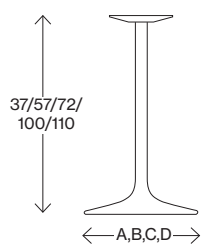

Modeller

Venus

Fakta

Venus

Mått cm

Ø storlek på fotplattor

- A 40Ø
- B 45Ø
- C 50Ø
- D 75Ø

Bordshöjd inklusive 25mm skiva

Rekommenderade kombinationer

	
Top	Venus
Ø50-60	57/72-A, 100-C, 110-B
Ø75	37/57/72/110-B, 100-C
Ø90	57/72/100-C
Ø100-110	57/72/100-C*
Ø120	57/72-D
Ø130	57/72-D
Ø150	57/72-D
Ø180	-
60x70	37/57/72-B*
70x70	57/72-C
120x70	37/57/72-B (x2)
140x70	37/57/72-B (x2)
180x70	37/57/72-B* (x2)
180x90	57/72-C (x2)
240x110	72-D (x2)
300x110	72-D (x2)
360x110	72-D (x2)
420x110	72-D (x3)

*tyngd rekommenderas.

Ø50/60/75/90/100
/110/120/128/150/180

Discus profil

Basic profil

Discus Conference 240x110

Discus Conference 300x110

Discus Conference 360x110

Discus Conference 420x110