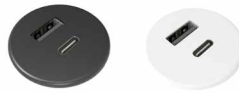

*tyngd rekommenderas.

Ø50/60/75/90/100
/110/120/128/150/180

Discus profil

Basic profil

Discus Conference 240x110

Discus Conference 300x110

Discus Conference 360x110

Discus Conference 420x110

Discus Meeting 240x110

Discus Meeting 300x110

Elartiklar bord

Håltagning i skiva ingår i priset. Schuko koppling levereras som standard.

Powerdot Micro
1 USB-A & 1 USB-C (15,5W/5V/3,1A)
Svart / vit

Powerdot Mini USB
2 USB-C PD (30W/20V/1,5A)
Svart / vit

Powerdot Mini Electric
1 EI (typ F, Schuko)
Svart / vit

Powerdot Midi
1 EI (typ F, Schuko) & 1 USB-C
PD (30W/20V/1,5A)
Svart / vit

Powerdot package

Komplett med bordslock som är öppningsbart från två håll, rymlig brunn med gott om plats för kontakter, Powerdots, tygpåse och grenkontakt. Tygpåsen döljer nedhängande kablar på ett effektivt och diskret sätt. I kombination med Powerdot Electric/Powerdot Electric-USB

Powerdot Electric
1 EI (typ F, Schuko) & 4
kabelhål
Svart

Powerdot Electric USB + laddare
1 EI (typ F, Schuko), 1 USB-A, 1
USB-C
(max 60w, 5/9/12/20V, max 3A) &
2 kabelhål.
Laddare för powerdot.
Svart

Powerdot package 31x15
Lock och brunn i svart, vit eller silver