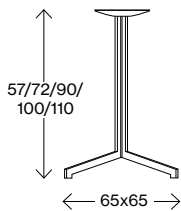

Modeller

Madison / Madison T

Fakta

Madison / Madison T

Madison

Mått cm

Madison-XL

Mått cm

Madison-Mini

Mått cm

Madison T

Mått cm

Madison T-XL

Mått cm

Rekommenderade kombinationer

Madison / Madison T

		
Top	Madison-T/T-XL	Madison-XL
Ø50-60	-	-
Ø75	-	57/72/90/ 100/110
Ø90	-	57/72
Ø100-110	-	XL: 57/72
Ø120	-	XL: 57/72
Ø130	-	XL: 57/72
Ø150	-	XL: 57/72
Ø180	-	-
60x70	-	57/72/90/ 100/110
70x70	-	57/72/90/ 100/110
120x70	T: 72(1pair)	-
140x70	T: 72(1pair)	57/72/90/ 100/110 (x2)
180x70	T: 72(1pair)	57/72/90/ 100/110 (x2)
180x90	T: 72(1pair)	57/72/90/ 100/110 (x2)
240x110	T-XL: 72 (1pair)	XL: 57/72 (x2)
300x110	T-XL: 72 (x3)	XL: 57/72 (x2)
360x110	T-XL: 72 (x3)	XL: 57/72 (x2)
420x110	T-XL: 72 (2pair)	XL: 57/72 (x3)