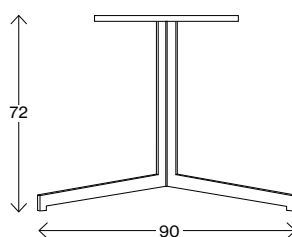

Modeller

Madison / Madison T

Fakta

Madison / Madison T

Madison

Mått cm

Madison-XL

Mått cm

Madison-Mini

Mått cm

Madison T

Mått cm

Madison T-XL

Mått cm

Rekommenderade kombinationer

Madison / Madison T

		
Top	Madison-T/T-XL	Madison-XL
Ø50-60	-	-
Ø75	-	57/72/90/ 100/110
Ø90	-	57/72
Ø100-110	-	XL: 57/72
Ø120	-	XL: 57/72
Ø130	-	XL: 57/72
Ø150	-	XL: 57/72
Ø180	-	-
60x70	-	57/72/90/ 100/110
70x70	-	57/72/90/ 100/110
120x70	T: 72(1pair)	-
140x70	T: 72(1pair)	57/72/90/ 100/110 (x2)
180x70	T: 72(1pair)	57/72/90/ 100/110 (x2)
180x90	T: 72(1pair)	57/72/90/ 100/110 (x2)
240x110	T-XL: 72 (1pair)	XL: 57/72 (x2)
300x110	T-XL: 72 (x3)	XL: 57/72 (x2)
360x110	T-XL: 72 (x3)	XL: 57/72 (x2)
420x110	T-XL: 72 (2pair)	XL: 57/72 (x3)

Ø75/90/100/110/
120/130/150

60x70/70x70/120x70
140x70/180x70/180x90

Discus profil

Basic profil

Discus Conference 240x110
Madison-T-XL

Discus Conference 300x110
Madison-T-XL

Discus Conference 240x110
Madison-XL