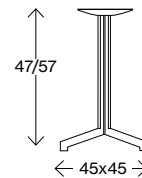

Modeller

Madison / Madison T

Fakta

Madison / Madison T

Madison

Mått cm

Madison-XL

Mått cm

Madison-Mini

Mått cm

Madison T

Mått cm

Madison T-XL

Mått cm

Rekommenderade kombinationer

Madison / Madison T

		
Top	Madison-T/T-XL	Madison-XL
Ø50-60	-	-
Ø75	-	57/72/90/ 100/110
Ø90	-	57/72
Ø100-110	-	XL: 57/72
Ø120	-	XL: 57/72
Ø130	-	XL: 57/72
Ø150	-	XL: 57/72
Ø180	-	-
60x70	-	57/72/90/ 100/110
70x70	-	57/72/90/ 100/110
120x70	T: 72(1pair)	-
140x70	T: 72(1pair)	57/72/90/ 100/110 (x2)
180x70	T: 72(1pair)	57/72/90/ 100/110 (x2)
180x90	T: 72(1pair)	57/72/90/ 100/110 (x2)
240x110	T-XL: 72 (1pair)	XL: 57/72 (x2)
300x110	T-XL: 72 (x3)	XL: 57/72 (x2)
360x110	T-XL: 72 (x3)	XL: 57/72 (x2)
420x110	T-XL: 72 (2pair)	XL: 57/72 (x3)