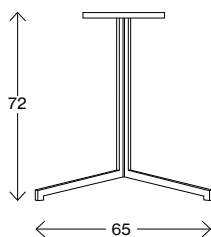

Modeller

Madison / Madison T

Fakta

Madison / Madison T

Madison

Mått cm

Madison-XL

Mått cm

Madison-Mini

Mått cm

Madison T

Mått cm

Madison T-XL

Mått cm

Rekommenderade kombinationer

Madison / Madison T

		
Top	Madison-T/T-XL	Madison-XL
Ø50-60	-	-
Ø75	-	57/72/90/ 100/110
Ø90	-	57/72
Ø100-110	-	XL: 57/72
Ø120	-	XL: 57/72
Ø130	-	XL: 57/72
Ø150	-	XL: 57/72
Ø180	-	-
60x70	-	57/72/90/ 100/110
70x70	-	57/72/90/ 100/110
120x70	T: 72(1pair)	-
140x70	T: 72(1pair)	57/72/90/ 100/110 (x2)
180x70	T: 72(1pair)	57/72/90/ 100/110 (x2)
180x90	T: 72(1pair)	57/72/90/ 100/110 (x2)
240x110	T-XL: 72 (1pair)	XL: 57/72 (x2)
300x110	T-XL: 72 (x3)	XL: 57/72 (x2)
360x110	T-XL: 72 (x3)	XL: 57/72 (x2)
420x110	T-XL: 72 (2pair)	XL: 57/72 (x3)