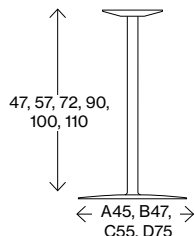

Fakta

Dimensions cm

Bordshöjd inklusive 25mm skiva

Rekommenderade kombinationer

Top	Stay
Ø50-60	47/57/72-A, 90/100/110-B
Ø75	47/57/72/90 100/110-C
Ø90	47/57/72/90 100/110-C
Ø100-110	47/57/72/90 100/110-C
60x70	47/57/72/90-B
70x70	47/57/72/90-C
120x70	47/57/72-B (x2)
140x70	47/57/72-B (x2)
180x70	47/57/72-B (x2)
180x90	47/57/72-C (x2)