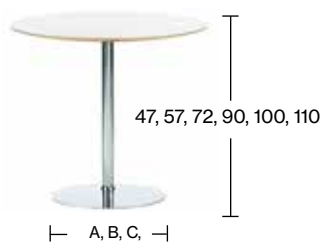

Fakta

Dimensions cm

Bordshöjd inklusive 25mm skiva

Rekommenderade kombinationer

Top	Stay
Ø50-60	47/57/72-A, 90/100/110-B
Ø75	47/57/72/90 100/110-C
Ø90	47/57/72/90 100/110-C
Ø100-110	47/57/72/90 100/110-C
60x70	47/57/72/90-B
70x70	47/57/72/90-C
120x70	47/57/72-B (x2)
140x70	47/57/72-B (x2)
180x70	47/57/72-B (x2)
180x90	47/57/72-C (x2)

Bordshöjd inklusive 25mm skiva

Ø storlek på fotplattor
A Ø40
B Ø47
C Ø55

Tillbehör

För höjd 110-B

JOHANSON

Johanson Design AB | Anders Anderssons Väg 7 | 285 35 Markaryd | Sweden
Tel +46-433 725 00 | www.johansondesign.se