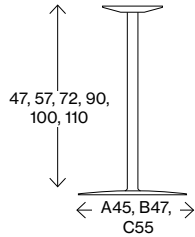

Fakta

Dimensions cm

Bordshöjd inklusive 25mm skiva

Rekommenderade kombinationer

Top	Stay
Ø50-60	47/57/72-A, 90/100/110-B
Ø75	47/57/72/90 100/110-C
Ø90	47/57/72/90 100/110-C
Ø100-110	47/57/72/90 100/110-C
60x70	47/57/72/90-C
70x70	47/57/72/90-C
120x70	47/57/72-B (x2)
140x70	47/57/72-B (x2)
180x70	47/57/72-B (x2)
180x90	47/57/72-C (x2)