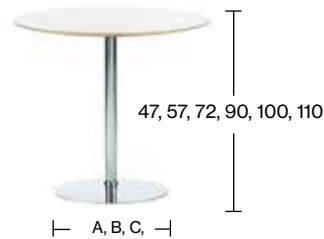

Fakta

Dimensions cm

Bordshöjd inklusive 25mm skiva

Rekommenderade kombinationer

Top	Stay
Ø50-60	47/57/72-A, 90/100/110-B
Ø75	47/57/72/90 100/110-C
Ø90	47/57/72/90 100/110-C
Ø100-110	47/57/72/90 100/110-C
60x70	47/57/72/90-C
70x70	47/57/72/90-C
120x70	47/57/72-B (x2)
140x70	47/57/72-B (x2)
180x70	47/57/72-B (x2)
180x90	47/57/72-C (x2)

Bordshöjd inklusive 25mm skiva

Ø storlek på fotplattor
A Ø40
B Ø47
C Ø55

Tillbehör

Fotring

För höjd 110-B

JOHANSON

Johanson Design AB | Anders Anderssons Väg 7 | 285 35 Markaryd | Sweden
Tel +46-433 725 00 | www.johansondesign.se