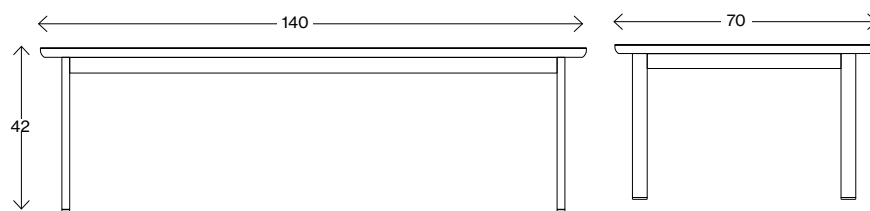

Plateau table 140x70 H42

Gewicht (kg) -
Volumen (m³) -