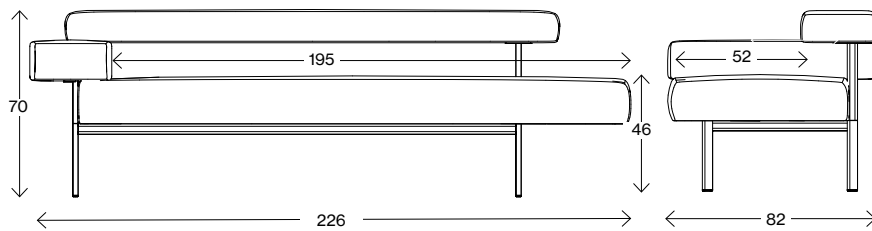

Fakten

Maße cm

Plateau 3-seater armrest

Gewicht (kg) -
Volumen (m³) -

Maße cm