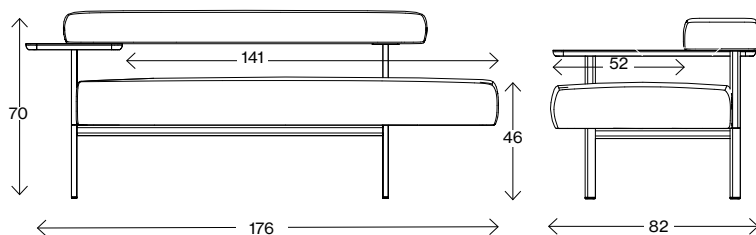

## Plateau 1-seater table

Gewicht (kg) -  
Volumen (m<sup>3</sup>) -

Maße cm

## Plateau 2-seater armrest

Gewicht (kg) 59,5  
Volumen (m<sup>3</sup>) -

Maße cm