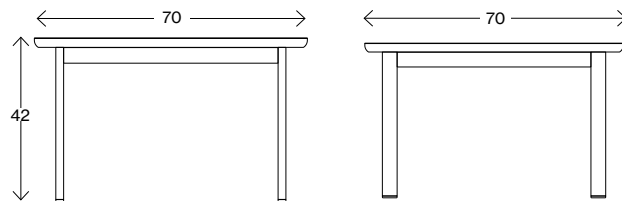

# Fakten

Maße cm

## Plateau table 70x70 H34

Gewicht (kg) -  
Volumen (m<sup>3</sup>) -

Maße cm