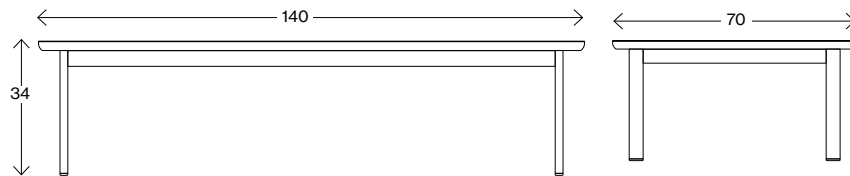

Plateau table 70x70 H42

Gewicht (kg) -
Volumen (m³) -

Maße cm

Plateau table 140x70 H34

Gewicht (kg) -
Volumen (m³) -

Maße cm