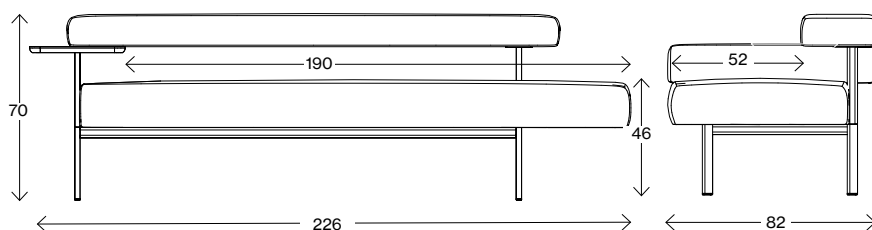

Mått cm

Plateau 2-seater armrest

Vikt (kg) 59,5
Volym (m³) -

Mått cm

Plateau 2-seater table

Vikt (kg) 57
Volym (m³) -

Fakta

Mått cm

Plateau 3-seater armrest

Vikt (kg) -
Volym (m³) -

Mått cm

Plateau 3-seater table

Vikt (kg) -
Volym (m³) -

Mått cm

Plateau Armchair armrest

Vikt (kg) -
Volym (m³) -