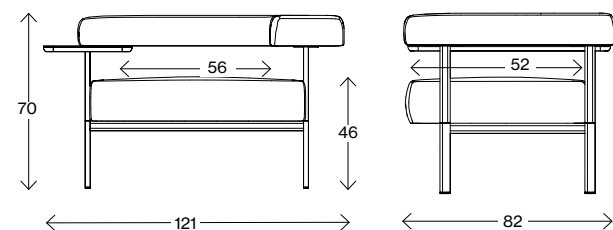

Mått cm

Plateau 2-seater armrest

Vikt (kg) 59,5
Volym (m³) -

Mått cm

Plateau 2-seater table

Vikt (kg) 57
Volym (m³) -

Fakta

Mått cm

Plateau 3-seater armrest

Vikt (kg) -
Volym (m³) -

Mått cm

Plateau 3-seater table

Vikt (kg) -
Volym (m³) -

Mått cm

Plateau Armchair armrest

Vikt (kg) -
Volym (m³) -

Mått cm

Plateau Armchair table

Vikt (kg) -
Volym (m³) -

Mått cm

Plateau Big Island

Vikt (kg) -
Volym (m³) -

Fakta

Mått cm