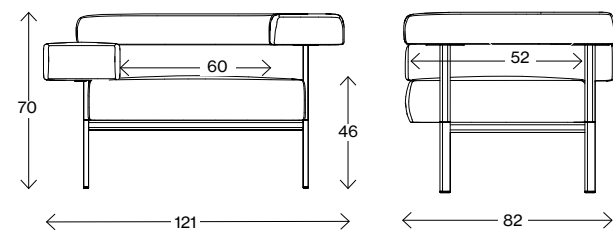

Mått cm

Plateau 2-seater armrest

Vikt (kg) 59,5
Volym (m³) -

Mått cm

Plateau 2-seater table

Vikt (kg) 57
Volym (m³) -

Fakta

Mått cm

Plateau 3-seater armrest

Vikt (kg) -
Volym (m³) -

Mått cm

Plateau 3-seater table

Vikt (kg) -
Volym (m³) -

Mått cm

Plateau Armchair armrest

Vikt (kg) -
Volym (m³) -

Mått cm

Plateau Armchair table

Vikt (kg) -
Volym (m³) -

Mått cm

Plateau Big Island

Vikt (kg) -
Volym (m³) -

Fakta

Mått cm