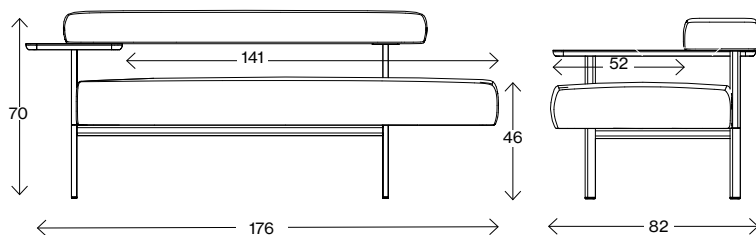

Autocad 2D

Fakta

Mått cm

Plateau 1-seater armrest

Vikt (kg) -
Volym (m³) -

Mått cm

Plateau 1-seater table

Vikt (kg) -
Volym (m³) -

Mått cm

Plateau 2-seater armrest

Vikt (kg) 59,5
Volym (m³) -

Mått cm

Plateau 2-seater table

Vikt (kg) 57
Volym (m³) -

Fakta

Mått cm