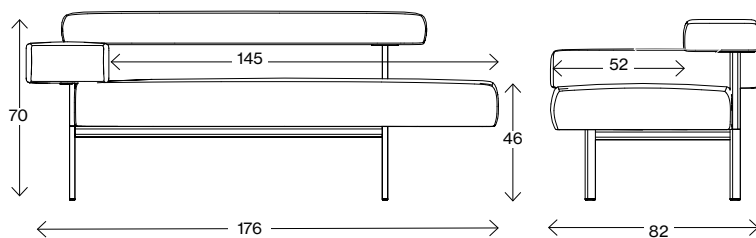

Autocad 2D

Fakta

Mått cm

Plateau 1-seater armrest

Vikt (kg) -
Volym (m³) -

Mått cm

Plateau 1-seater table

Vikt (kg) -
Volym (m³) -

Mått cm

Plateau 2-seater armrest

Vikt (kg) 59,5
Volym (m³) -

Mått cm

Plateau 2-seater table

Vikt (kg) 57
Volym (m³) -

Fakta

Mått cm