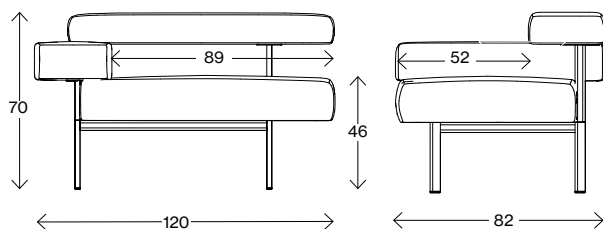

Autocad 2D

Fakta

Mått cm

Plateau 1-seater armrest

Vikt (kg) -
Volym (m³) -

Mått cm

Plateau 1-seater table

Vikt (kg) -
Volym (m³) -

Mått cm

Plateau 2-seater armrest

Vikt (kg) 59,5
Volym (m³) -

Mått cm

Plateau 2-seater table

Vikt (kg) 57
Volym (m³) -

Fakta

Mått cm