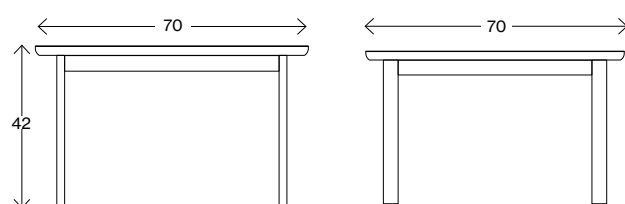

Mått cm

Plateau Armchair table

Vikt (kg) -
Volym (m³) -

Mått cm

Plateau Big Island

Vikt (kg) -
Volym (m³) -

Fakta

Mått cm

Plateau table 70x70 H34

Vikt (kg) -
Volym (m³) -

Mått cm

Plateau table 70x70 H42

Vikt (kg) -
Volym (m³) -

Mått cm

Plateau table 140x70 H34

Vikt (kg) -
Volym (m³) -