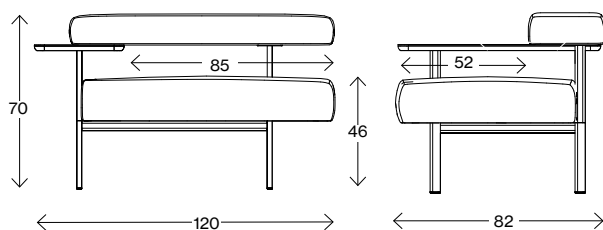

Autocad 2D

Fakta

Mått cm

Plateau 1-seater armrest

Vikt (kg) -
Volym (m³) -

Mått cm

Plateau 1-seater table

Vikt (kg) -
Volym (m³) -

Mått cm

Plateau 2-seater armrest

Vikt (kg) 59,5
Volym (m³) -

Mått cm

Plateau 2-seater table

Vikt (kg) 57
Volym (m³) -

Fakta

Mått cm