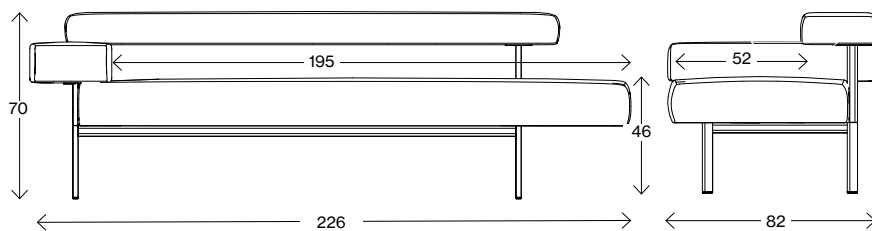

Mått cm

Plateau 2-seater armrest

Vikt (kg) 59,5
Volym (m³) -

Mått cm

Plateau 2-seater table

Vikt (kg) 57
Volym (m³) -

Fakta

Mått cm

Plateau 3-seater armrest

Vikt (kg) -
Volym (m³) -

Mått cm

Plateau 3-seater table

Vikt (kg) -
Volym (m³) -

Mått cm

Plateau Armchair armrest

Vikt (kg) -
Volym (m³) -