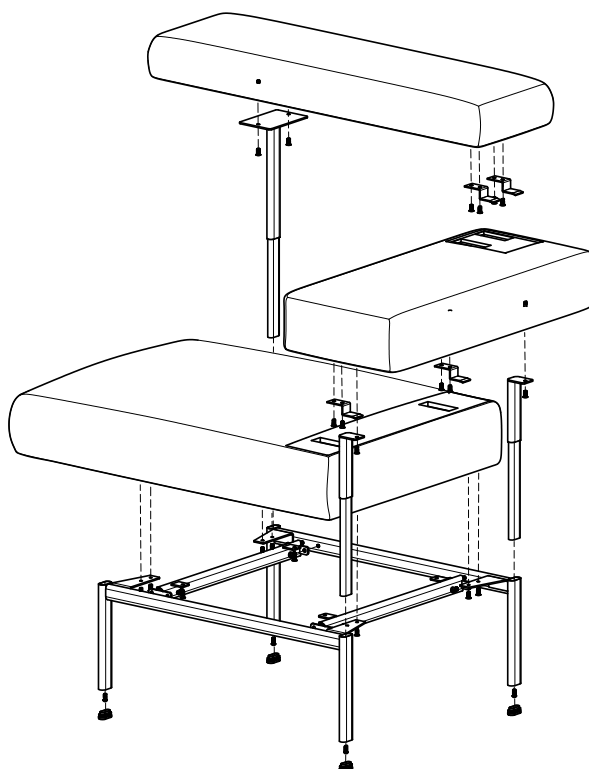

Fakta

Plateau i detalj

Separerbar

Material

FSC certifierat trämaterial.
Stopning gjord av kallsaum.
Stativet utgörs av ytbehandlad/lackerad metall.

Brandklassning

Produkten uppfyller Möbelfaktas brandkrav.
All polyeter/kallsaum är testade efter Cal TB 117.
Alla standardtyger uppfyller EN 1021:1 & 2.
Annan klassning exempelvis BS 5856(Crib 5) mot offert, kontakta kundsupport.