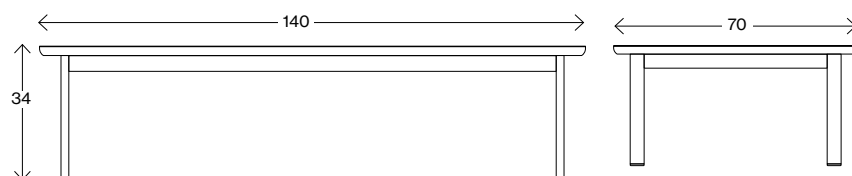

Plateau table 70x70 H34

Vikt (kg) -
Volym (m³) -

Mått cm

Plateau table 70x70 H42

Vikt (kg) -
Volym (m³) -

Mått cm

Plateau table 140x70 H34

Vikt (kg) -
Volym (m³) -

Mått cm

Plateau table 140x70 H42

Vikt (kg) -
Volym (m³) -

JOHANSON

Johanson Design AB | Anders Anderssons Väg 7 | 285 35 Markaryd | Sweden
Tel +46-433 725 00 | www.johansondesign.se