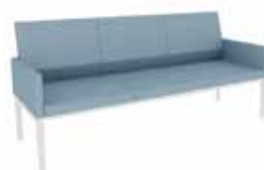

3-sits, låg ryghöjd, armstöd

Sitthöjd (cm) 42/46
Total höjd (cm) 84/88
Total bredd (cm) 190
Total djup (cm) 66