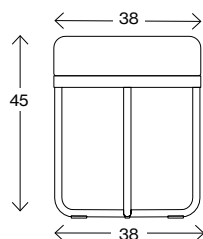

 pCon

Fakta

Shima

Mått cm

Shima Ø38

Vikt (kg) 4,3
Volym (m³) 0,08

Mått cm

Shima Ø65

Vikt (kg) 10,1
Volym (m³) 0,192

Mått cm

Shima Ø65 med 1 bord

Vikt (kg) 14,2
Volym (m³) 0,323

Mått cm

Shima Ø90

Vikt (kg) 14,2
Volym (m³) 0,323

Fakta

Shima

Mått cm

Shima Ø90 med 1 bord

Vikt (kg) 20
Volym (m³) 0,69

Mått cm

Shima Ø90 med 2 bord

Vikt (kg) 10,1
Volym (m³) 0,19

Mått cm