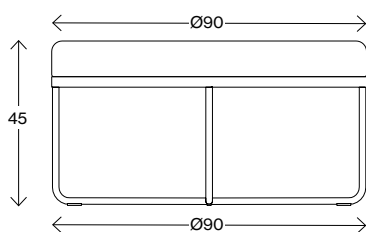

 pCon

Fakta

Shima

Mått cm

Shima Ø38

Vikt (kg) 4,3
Volym (m³) 0,08

Mått cm

Shima Ø65

Vikt (kg) 10,1
Volym (m³) 0,192

Mått cm

Shima Ø65 med 1 bord

Vikt (kg) 14,2
Volym (m³) 0,323

Mått cm

Shima Ø90

Vikt (kg) 14,2
Volym (m³) 0,323

Fakta

Shima

Mått cm

Shima Ø90 med 1 bord

Vikt (kg) 20
Volym (m³) 0,69

Mått cm

Shima Ø90 med 2 bord

Vikt (kg) 10,1
Volym (m³) 0,19

Mått cm

Fakta

Shima Garden

Mått cm

Shima Garden mini Ø13

Vikt (kg) 0,4
Volym (m³) 0,03

Mått cm

Shima Garden Ø38

Vikt (kg) 10
Volym (m³) 0,08