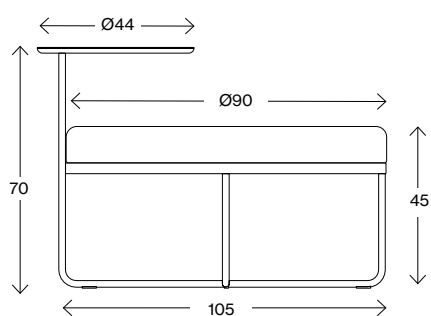

 pCon

Fakta

Shima

Mått cm

Shima Ø38

Vikt (kg) 4,3
Volym (m³) 0,08

Mått cm

Shima Ø65

Vikt (kg) 10,1
Volym (m³) 0,192

Mått cm

Shima Ø65 med 1 bord

Vikt (kg) 14,2
Volym (m³) 0,323

Mått cm

Shima Ø90

Vikt (kg) 14,2
Volym (m³) 0,323

Fakta

Shima

Mått cm

Shima Ø90 med 1 bord

Vikt (kg) 20
Volym (m³) 0,69

Mått cm

Shima Ø90 med 2 bord

Vikt (kg) 10,1
Volym (m³) 0,19

Mått cm

Shima Ø110

Vikt (kg) 23,2
Volym (m³) 1,0

Mått cm

Shima Ø110 med 1 bord

Vikt (kg) 26,8
Volym (m³) 1,1

Mått cm

Shima Ø110 med 2 bord

Vikt (kg) 30,3
Volym (m³) 1,1