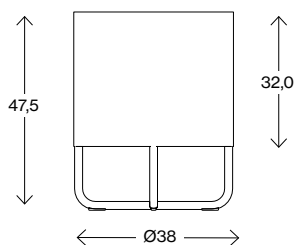

Shima

Mått cm

Shima Ø90 med 1 bord

Vikt (kg) 20
Volym (m³) 0,69

Mått cm

Shima Ø90 med 2 bord

Vikt (kg) 10,1
Volym (m³) 0,19

Mått cm

Shima Ø110

Vikt (kg) 23,2
Volym (m³) 1,0

Mått cm

Shima Ø110 med 1 bord

Vikt (kg) 26,8
Volym (m³) 1,1

Mått cm

Shima Ø110 med 2 bord

Vikt (kg) 30,3
Volym (m³) 1,1

Fakta

Shima Garden

Mått cm

Shima Garden mini Ø13

Vikt (kg) 0,4
Volym (m³) 0,03

Mått cm

Shima Garden Ø38

Vikt (kg) 10
Volym (m³) 0,08

Mått cm

Shima Garden Ø65

Vikt (kg) 13
Volym (m³) 0,26

Mått cm

Shima Garden Ø90

Vikt (kg) 16
Volym (m³) 0,4

JOHANSON

Johanson Design AB | Anders Anderssons Väg 7 | 285 35 Markaryd | Sweden
Tel +46-433 725 00 | www.johansondesign.se