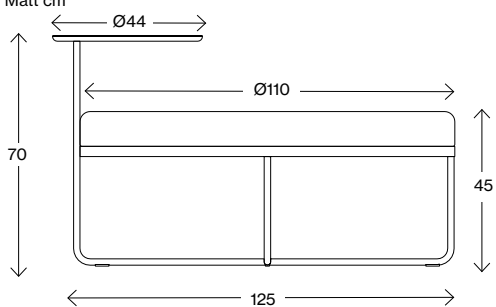

Vikt (kg) 10,1
Volym (m³) 0,192

Mått cm

Shima Ø65 med 1 bord

Vikt (kg) 14,2
Volym (m³) 0,323

Mått cm

Shima Ø90

Vikt (kg) 14,2
Volym (m³) 0,323

Fakta

Shima

Mått cm

Shima Ø90 med 1 bord

Vikt (kg) 20
Volym (m³) 0,69

Mått cm

Shima Ø90 med 2 bord

Vikt (kg) 10,1
Volym (m³) 0,19

Mått cm

Shima Ø110

Vikt (kg) 23,2
Volym (m³) 1,0

Mått cm

Shima Ø110 med 1 bord

Vikt (kg) 26,8
Volym (m³) 1,1

Mått cm

Shima Ø110 med 2 bord

Vikt (kg) 30,3
Volym (m³) 1,1

Fakta

Shima Garden

Mått cm

Shima Garden mini Ø13

Vikt (kg) 0,4
Volym (m³) 0,03

Mått cm

Shima Garden Ø38

Vikt (kg) 10
Volym (m³) 0,08