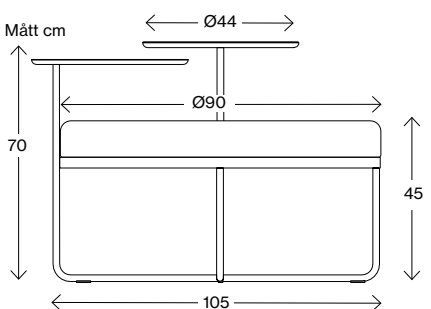

Vikt (kg) 10,1
Volym (m³) 0,192

Mått cm

Shima Ø65 med 1 bord

Vikt (kg) 14,2
Volym (m³) 0,323

Mått cm

Shima Ø90

Vikt (kg) 14,2
Volym (m³) 0,323

Fakta

Shima

Mått cm

Shima Ø90 med 1 bord

Vikt (kg) 20
Volym (m³) 0,69

Mått cm

Shima Ø90 med 2 bord

Vikt (kg) 10,1
Volym (m³) 0,19

Mått cm

Shima Ø110

Vikt (kg) 23,2
Volym (m³) 1,0

Mått cm

Shima Ø110 med 1 bord

Vikt (kg) 26,8
Volym (m³) 1,1

Mått cm

Shima Ø110 med 2 bord

Vikt (kg) 30,3
Volym (m³) 1,1

Fakta

Shima Garden

Mått cm

Shima Garden mini Ø13

Vikt (kg) 0,4
Volym (m³) 0,03

Mått cm

Shima Garden Ø38

Vikt (kg) 10
Volym (m³) 0,08