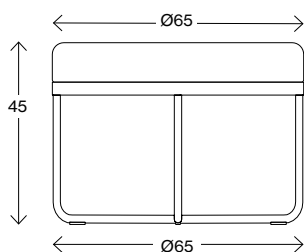

 pCon

Fakta

Shima

Mått cm

Shima Ø38

Vikt (kg) 4,3
Volym (m³) 0,08

Mått cm

Shima Ø65

Vikt (kg) 10,1
Volym (m³) 0,192

Mått cm

Shima Ø65 med 1 bord

Vikt (kg) 14,2
Volym (m³) 0,323

Mått cm

Shima Ø90

Vikt (kg) 14,2
Volym (m³) 0,323

Fakta

Shima

Mått cm

Shima Ø90 med 1 bord

Vikt (kg) 20
Volym (m³) 0,69

Mått cm

Shima Ø90 med 2 bord

Vikt (kg) 10,1
Volym (m³) 0,19

Mått cm