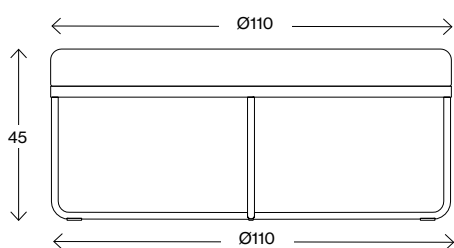

Vikt (kg) 10,1
Volym (m³) 0,192

Mått cm

Shima Ø65 med 1 bord

Vikt (kg) 14,2
Volym (m³) 0,323

Mått cm

Shima Ø90

Vikt (kg) 14,2
Volym (m³) 0,323

Fakta

Shima

Mått cm

Shima Ø90 med 1 bord

Vikt (kg) 20
Volym (m³) 0,69

Mått cm

Shima Ø90 med 2 bord

Vikt (kg) 10,1
Volym (m³) 0,19

Mått cm

Shima Ø110

Vikt (kg) 23,2
Volym (m³) 1,0

Mått cm

Shima Ø110 med 1 bord

Vikt (kg) 26,8
Volym (m³) 1,1

Mått cm

Shima Ø110 med 2 bord

Vikt (kg) 30,3
Volym (m³) 1,1

Fakta

Shima Garden

Mått cm

Shima Garden mini Ø13

Vikt (kg) 0,4
Volym (m³) 0,03

Mått cm

Shima Garden Ø38

Vikt (kg) 10
Volym (m³) 0,08