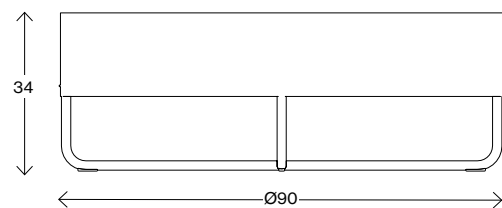

Fakta

Shima Garden

Mått cm

Shima Garden mini Ø13

Vikt (kg) 0,4
Volym (m³) 0,03

Mått cm

Shima Garden Ø38

Vikt (kg) 10
Volym (m³) 0,08

Mått cm

Shima Garden Ø65

Vikt (kg) 13
Volym (m³) 0,26

Mått cm

Shima Garden Ø90

Vikt (kg) 16
Volym (m³) 0,4

JOHANSON

Johanson Design AB | Anders Anderssons Väg 7 | 285 35 Markaryd | Sweden
Tel +46-433 725 00 | www.johansondesign.se