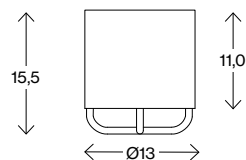

Shima

Mått cm

Shima Ø90 med 1 bord

Vikt (kg) 20
Volym (m³) 0,69

Mått cm

Shima Ø90 med 2 bord

Vikt (kg) 10,1
Volym (m³) 0,19

Mått cm

Shima Ø110

Vikt (kg) 23,2
Volym (m³) 1,0

Mått cm

Shima Ø110 med 1 bord

Vikt (kg) 26,8
Volym (m³) 1,1

Mått cm

Shima Ø110 med 2 bord

Vikt (kg) 30,3
Volym (m³) 1,1

Fakta

Shima Garden

Mått cm

Shima Garden mini Ø13

Vikt (kg) 0,4
Volym (m³) 0,03

Mått cm

Shima Garden Ø38

Vikt (kg) 10
Volym (m³) 0,08

Mått cm

Shima Garden Ø65

Vikt (kg) 13
Volym (m³) 0,26

Mått cm

Shima Garden Ø90

Vikt (kg) 16
Volym (m³) 0,4

JOHANSON

Johanson Design AB | Anders Anderssons Väg 7 | 285 35 Markaryd | Sweden
Tel +46-433 725 00 | www.johansondesign.se