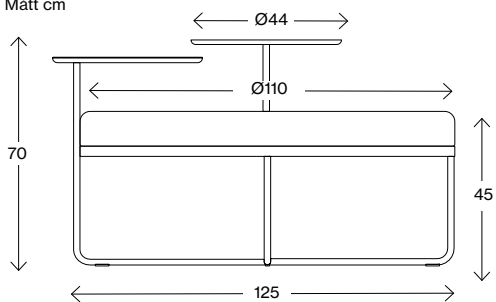

Shima

Mått cm

Shima Ø90 med 1 bord

Vikt (kg) 20
Volym (m³) 0,69

Mått cm

Shima Ø90 med 2 bord

Vikt (kg) 10,1
Volym (m³) 0,19

Mått cm

Shima Ø110

Vikt (kg) 23,2
Volym (m³) 1,0

Mått cm

Shima Ø110 med 1 bord

Vikt (kg) 26,8
Volym (m³) 1,1

Mått cm

Shima Ø110 med 2 bord

Vikt (kg) 30,3
Volym (m³) 1,1

Fakta

Shima Garden

Mått cm

Shima Garden mini Ø13

Vikt (kg) 0,4
Volym (m³) 0,03

Mått cm

Shima Garden Ø38

Vikt (kg) 10
Volym (m³) 0,08

Mått cm

Shima Garden Ø65

Vikt (kg) 13
Volym (m³) 0,26

Mått cm

Shima Garden Ø90

Vikt (kg) 16
Volym (m³) 0,4

JOHANSON

Johanson Design AB | Anders Anderssons Väg 7 | 285 35 Markaryd | Sweden
Tel +46-433 725 00 | www.johansondesign.se