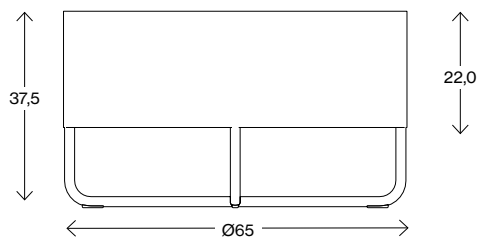

Shima Ø110

Vikt (kg) 23,2
Volym (m³) 1,0

Mått cm

Shima Ø110 med 1 bord

Vikt (kg) 26,8
Volym (m³) 1,1

Mått cm

Shima Ø110 med 2 bord

Vikt (kg) 30,3
Volym (m³) 1,1

Fakta

Shima Garden

Mått cm

Shima Garden mini Ø13

Vikt (kg) 0,4
Volym (m³) 0,03

Mått cm

Shima Garden Ø38

Vikt (kg) 10
Volym (m³) 0,08

Mått cm

Shima Garden Ø65

Vikt (kg) 13
Volym (m³) 0,26

Mått cm

Shima Garden Ø90

Vikt (kg) 16
Volym (m³) 0,4

JOHANSON

Johanson Design AB | Anders Anderssons Väg 7 | 285 35 Markaryd | Sweden
Tel +46-433 725 00 | www.johansondesign.se