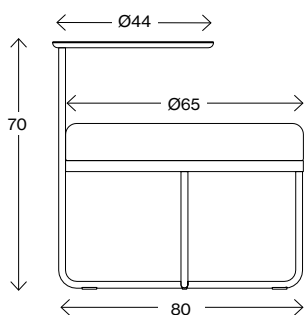

 pCon

Fakta

Shima

Mått cm

Shima Ø38

Vikt (kg) 4,3
Volym (m³) 0,08

Mått cm

Shima Ø65

Vikt (kg) 10,1
Volym (m³) 0,192

Mått cm

Shima Ø65 med 1 bord

Vikt (kg) 14,2
Volym (m³) 0,323

Mått cm

Shima Ø90

Vikt (kg) 14,2
Volym (m³) 0,323

Fakta

Shima

Mått cm

Shima Ø90 med 1 bord

Vikt (kg) 20
Volym (m³) 0,69

Mått cm

Shima Ø90 med 2 bord

Vikt (kg) 10,1
Volym (m³) 0,19

Mått cm

Fakta

Shima Garden

Mått cm

Shima Garden mini Ø13

Vikt (kg) 0,4
Volym (m³) 0,03

Mått cm

Shima Garden Ø38

Vikt (kg) 10
Volym (m³) 0,08