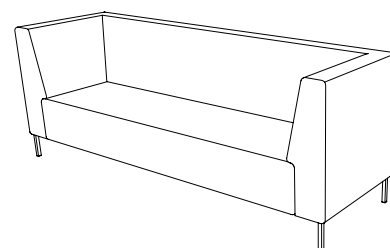

U-sit-73-double-corner-back

Sitthöjd (cm) 42/46
Sittdjup (cm) 45
Total höjd (cm) 84/88
Total bredd (cm) 228
Total djup (cm) 70
Vikt (kg) 117,0
Volym (m³) 1,568