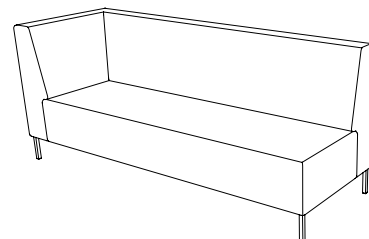

Fakta

U-sit 70/80 serien

Mått cm

U-sit-73

Sitthöjd (cm) 42/46
Sittdjup (cm) 45
Total höjd (cm) 84/88
Total bredd (cm) 180
Total djup (cm) 70
Vikt (kg) 75,0
Volym (m³) 1,246

U-sit-73-corner-back-left

Sitthöjd (cm) 42/46
Sittdjup (cm) 45
Total höjd (cm) 84/88
Total bredd (cm) 204
Total djup (cm) 70
Vikt (kg) 97,0
Volym (m³) 1,407

U-sit-73-corner-back-right

Sitthöjd (cm) 42/46
Sittdjup (cm) 45
Total höjd (cm) 84/88
Total bredd (cm) 204
Total djup (cm) 70
Vikt (kg) 97,0
Volym (m³) 1,407

U-sit-73-double-corner-back

Sitthöjd (cm) 42/46
Sittdjup (cm) 45
Total höjd (cm) 84/88
Total bredd (cm) 228
Total djup (cm) 70
Vikt (kg) 117,0
Volym (m³) 1,568