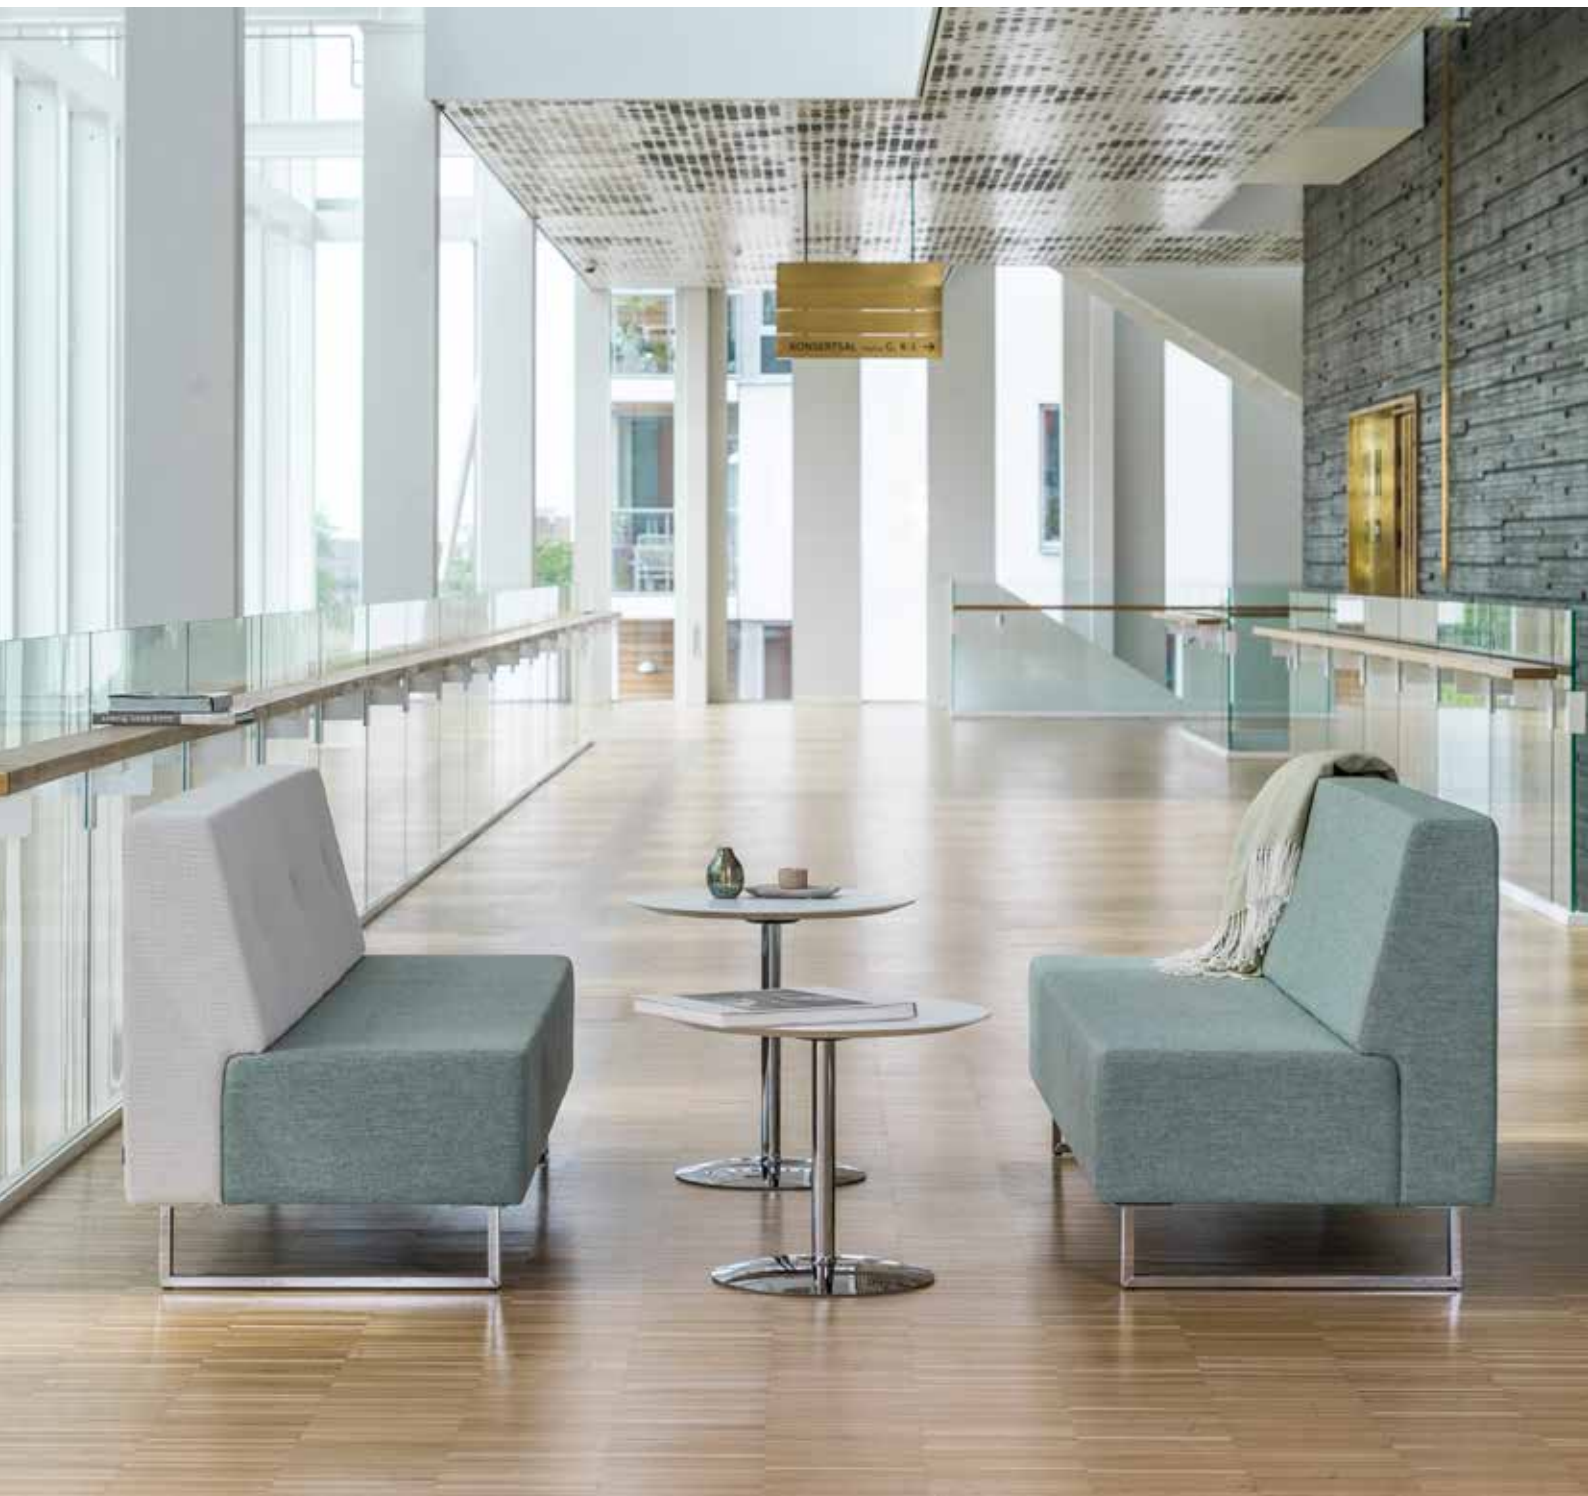

U-sit

Design – Alexander Lervik

JOHANSON

Introduktion

Inbjudande soffa som tillåter folk att sitta bekvämt och luta sig tillbaka, samtidigt som andra kan sitta på ryggstödet utan att de stöter i varandra. Modulsysteem som möjliggör ett oändligt antal kombinationer.