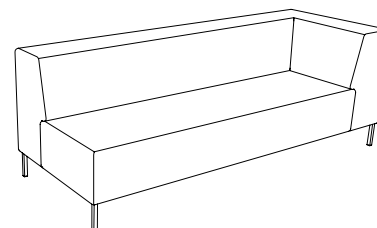

U-sit-83-corner-back-right

Sitthöjd (cm) 42/46
Sittdjup (cm) 45
Total höjd (cm) 75/79
Total bredd (cm) 214
Total djup (cm) 80
Vikt (kg) 100,0
Volym (m³) 1,408