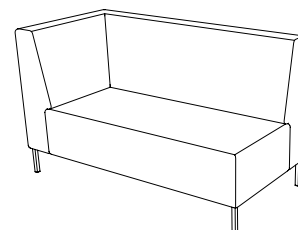

U-sit-70

Sitthöjd (cm) 42/46
Total höjd (cm) 42/46
Total bredd (cm) 70
Total djup (cm) 70
Vikt (kg) 21,0
Volym (m³) 0,224

U-sit-71

Sitthöjd (cm) 42/46
Sittdjup (cm) 45
Total höjd (cm) 84/88
Total bredd (cm) 80
Total djup (cm) 70
Vikt (kg) 34,0
Volym (m³) 0,512

U-sit-72

Sitthöjd (cm) 42/46
Sittdjup (cm) 45
Total höjd (cm) 84/88
Total bredd (cm) 120
Total djup (cm) 70
Vikt (kg) 50,0
Volym (m³) 0,787

U-sit-72-corner-back-left

Sitthöjd (cm) 42/46
Sittdjup (cm) 45
Total höjd (cm) 84/88
Total bredd (cm) 144
Total djup (cm) 70
Vikt (kg) 68,0
Volym (m³) 1,246