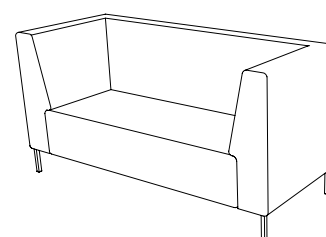

U-sit-72

Sitthöjd (cm) 42/46
Sittdjup (cm) 45
Total höjd (cm) 84/88
Total bredd (cm) 120
Total djup (cm) 70
Vikt (kg) 50,0
Volym (m³) 0,787

U-sit-72-corner-back-left

Sitthöjd (cm) 42/46
Sittdjup (cm) 45
Total höjd (cm) 84/88
Total bredd (cm) 144
Total djup (cm) 70
Vikt (kg) 68,0
Volym (m³) 1,246

U-sit-72-corner-back-right

Sitthöjd (cm) 42/46
Sittdjup (cm) 45
Total höjd (cm) 84/88
Total bredd (cm) 144
Total djup (cm) 70
Vikt (kg) 68,0
Volym (m³) 1,246

U-sit-72-double-corner-back

Sitthöjd (cm) 42/46
Sittdjup (cm) 45
Total höjd (cm) 84/88
Total bredd (cm) 168
Total djup (cm) 70
Vikt (kg) 91,0
Volym (m³) 1,246