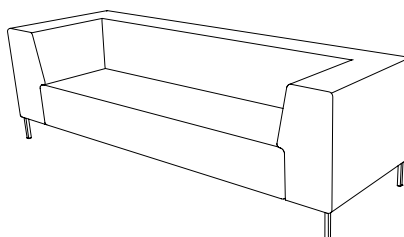

U-sit-83-double-corner-back

Sitthöjd (cm) 42/46
Sittdjup (cm) 45
Total höjd (cm) 75/79
Total bredd (cm) 248
Total djup (cm) 80
Vikt (kg) 123,0
Volym (m³) 1,568

U-sit-84

Sitthöjd (cm) 42/46
Sittdjup (cm) 45
Total höjd (cm) 75/79
Total bredd (cm) 80
Total djup (cm) 80
Vikt (kg) 43,0
Volym (m³) 0,416