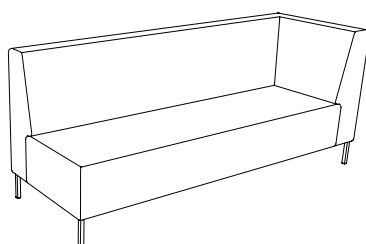

Fakta

U-sit 70/80 serien

Mått cm

U-sit-73

Sitthöjd (cm) 42/46
Sittdjup (cm) 45
Total höjd (cm) 84/88
Total bredd (cm) 180
Total djup (cm) 70
Vikt (kg) 75,0
Volym (m³) 1,246

U-sit-73-corner-back-left

Sitthöjd (cm) 42/46
Sittdjup (cm) 45
Total höjd (cm) 84/88
Total bredd (cm) 204
Total djup (cm) 70
Vikt (kg) 97,0
Volym (m³) 1,407

U-sit-73-corner-back-right

Sitthöjd (cm) 42/46
Sittdjup (cm) 45
Total höjd (cm) 84/88
Total bredd (cm) 204
Total djup (cm) 70
Vikt (kg) 97,0
Volym (m³) 1,407

U-sit-73-double-corner-back

Sitthöjd (cm) 42/46
Sittdjup (cm) 45
Total höjd (cm) 84/88
Total bredd (cm) 228
Total djup (cm) 70
Vikt (kg) 117,0
Volym (m³) 1,568