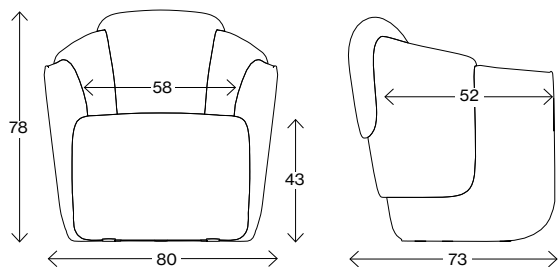

 Sketchup

 pCon

Fakta

Mått cm

Norma Chair 03-46

Vikt (kg) 15,5
Volym (m³) 0,279

Mått cm

Norma Chair 03-46 med hjul

Vikt (kg) 15,8
Volym (m³) 0,279

Mått cm

Norma Chair 08-46

Vikt (kg) 13,0
Volym (m³) 0,279

Mått cm

Norma Chair 09-46

Vikt (kg) 13,6
Volym (m³) 0,279

Fakta

Mått cm

Norma 1-sits

Vikt (kg) 26,0
Volym (m³) 0,512

Mått cm

Norma 2-sits

Vikt (kg) 48,0
Volym (m³) 1,08

JOHANSON

Johanson Design AB | Anders Anderssons Väg 7 | 285 35 Markaryd | Sweden
Tel +46-433 725 00 | www.johansondesign.se