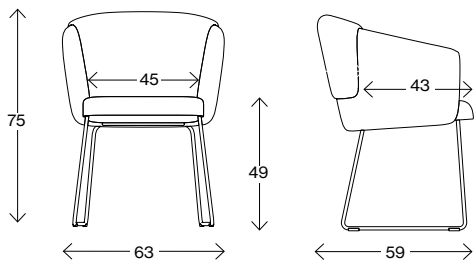

 Sketchup

 pCon

Fakta

Mått cm

Norma Chair 03-46

Vikt (kg) 15,5
Volym (m³) 0,279

Mått cm

Norma Chair 03-46 med hjul

Vikt (kg) 15,8
Volym (m³) 0,279

Mått cm

Norma Chair 08-46

Vikt (kg) 13,0
Volym (m³) 0,279

Mått cm

Norma Chair 09-46

Vikt (kg) 13,6
Volym (m³) 0,279

Fakta

Mått cm

Norma 1-sits

Vikt (kg) 26,0
Volym (m³) 0,512

Mått cm

Norma 2-sits

Vikt (kg) 48,0
Volym (m³) 1,08

JOHANSON

Johanson Design AB | Anders Anderssons Väg 7 | 285 35 Markaryd | Sweden
Tel +46-433 725 00 | www.johansondesign.se