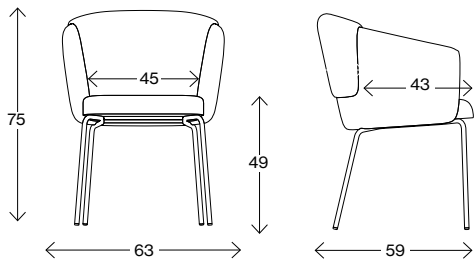

Norma Chair 03-46 med hjul

Vikt (kg) 15,8
Volym (m³) 0,279

Mått cm