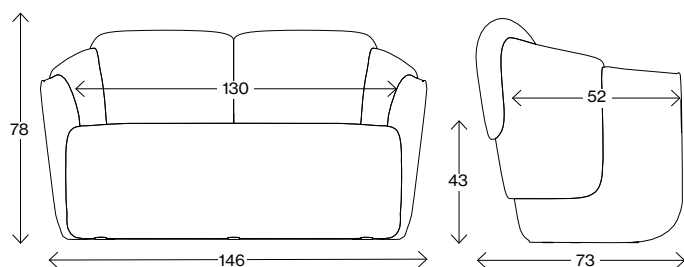

Vikt (kg) 15,8
Volym (m³) 0,279

Mått cm

Norma Chair 08-46

Vikt (kg) 13,0
Volym (m³) 0,279

Mått cm

Norma Chair 09-46

Vikt (kg) 13,6
Volym (m³) 0,279

Fakta

Mått cm

Norma 1-sits

Vikt (kg) 26,0
Volym (m³) 0,512

Mått cm

Norma 2-sits

Vikt (kg) 48,0
Volym (m³) 1,08

JOHANSON

Johanson Design AB | Anders Anderssons Väg 7 | 285 35 Markaryd | Sweden
Tel +46-433 725 00 | www.johansondesign.se