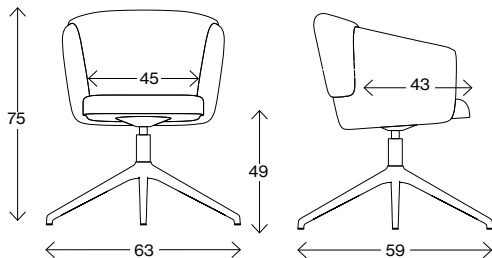

 Sketchup

 pCon

Fakta

Mått cm

Norma Chair 03-46

Vikt (kg) 15,5
Volym (m³) 0,279

Mått cm

Norma Chair 03-46 med hjul