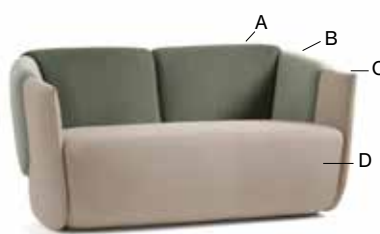

Normas uttryck kan skifta, beroende på om man väljer att arbeta med en, två eller tre olika textilier i varierande material och färger. Norma kan uppfattas som extravagant eller sparsmakad, helt beroende på hur man väljer att klä den. Olika färger mot offert.