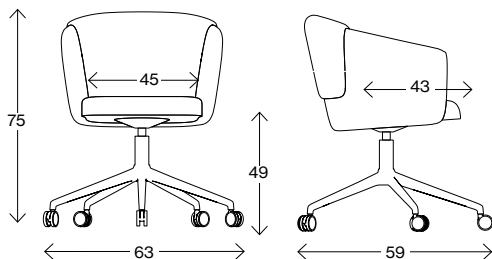

 Sketchup

 pCon

Fakta

Mått cm

Norma Chair 03-46

Vikt (kg) 15,5
Volym (m³) 0,279

Mått cm

Norma Chair 03-46 med hjul