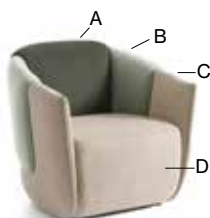

Normas uttryck kan skifta, beroende på om man väljer att arbeta med en, två eller tre olika textilier i varierande material och färger. Norma kan uppfattas som extravagant eller sparsmakad, helt beroende på hur man väljer att klä den. Olika färger mot offert.