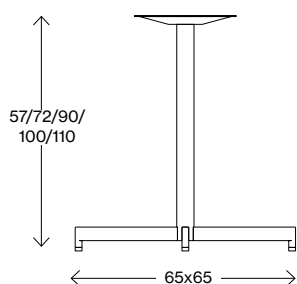

# Fakta

Mått cm

Plus Table - S

Mått cm

Plus Table - M

## Rekommenderade kombinationer

	
<b>Top</b>	<b>Plus</b>
Ø50	S: 47/57
Ø60	S: 47/57
Ø75	M: 57/72/90/100/110
Ø90	M: 57/72
60x70	M: 57/72/90/100/110
70x70	M: 57/72/90/100/110
140x70	M: 57/72/90/100/110 (x2)
180x70	M: 57/72/90/100/110 (x2)
180x90	M: 57/72/90/100/110 (x2)