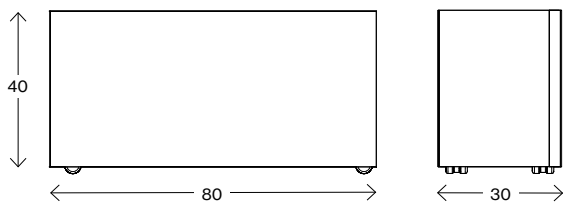

Hight 21
Width 26
Depth 26
Volume (m³) 0,01

Facts

Eden

Measurements cm

Eden Ø38

Weight (kg) 7,6
Volume (m³) 0,039

Measurements cm

Eden Ø50

Weight (kg) 13,6
Volume (m³) 0,092

Measurements cm

Eden Ø65

Weight (kg) 10,4
Volume (m³) 0,126

Measurements cm

Eden Ø90

Weight (kg) 17
Volume (m³) 0,21

Facts

Eden Square

Measurements cm

Eden Square 30x30

Weight (kg) 6,0
Volume (m³) 0,03

Measurements cm

Eden Square 40x40

Weight (kg) 8,0
Volume (m³) 0,06

Measurements cm

Eden Square 50x50

Weight (kg) 12
Volume (m³) 0,13

Measurements cm

Eden Square 30x80

Weight (kg) 13
Volume (m³) 0,07

Facts

Shima Garden

Measurements cm