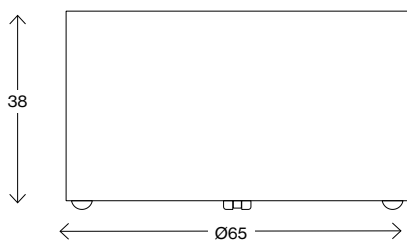

Facts

Babylon

Measurements cm

Babylon 105

Weight (kg) 19,0
Volume (m³) 0,7

Inner pot

Hight 21
Width 26
Depth 26
Volume (m³) 0,01

Measurements cm

Babylon 143

Weight (kg) 20,6
Volume (m³) 0,96

Inner pot

Hight 21
Width 26
Depth 26
Volume (m³) 0,01

Measurements cm

Babylon 181

Weight (kg) 22,4
Volume (m³) 1,21

Inner pot

Hight 21
Width 26
Depth 26
Volume (m³) 0,01

Facts

Eden

Measurements cm

Eden Ø38

Weight (kg) 7,6
Volume (m³) 0,039

Measurements cm

Eden Ø50

Weight (kg) 13,6
Volume (m³) 0,092

Measurements cm

Eden Ø65

Weight (kg) 10,4
Volume (m³) 0,126

Measurements cm

Eden Ø90

Weight (kg) 17
Volume (m³) 0,21

Facts