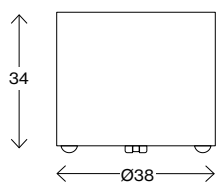

Facts

Babylon

Measurements cm

Babylon 105

Weight (kg) 19,0
Volume (m³) 0,7

Inner pot

Hight 21
Width 26
Depth 26
Volume (m³) 0,01

Measurements cm

Babylon 143

Weight (kg) 20,6
Volume (m³) 0,96

Inner pot

Hight 21
Width 26
Depth 26
Volume (m³) 0,01

Measurements cm

Babylon 181

Weight (kg) 22,4
Volume (m³) 1,21

Inner pot

Hight 21
Width 26
Depth 26
Volume (m³) 0,01

Facts

Eden

Measurements cm

Eden Ø38

Weight (kg) 7,6
Volume (m³) 0,039

Measurements cm

Eden Ø50

Weight (kg) 13,6
Volume (m³) 0,092

Measurements cm

Eden Ø65

Weight (kg) 10,4
Volume (m³) 0,126

Measurements cm

Eden Ø90

Weight (kg) 17
Volume (m³) 0,21

Facts