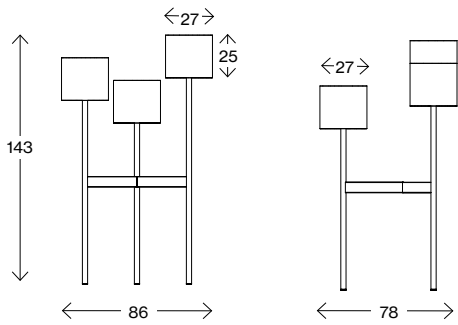

Facts

Babylon

Measurements cm

Babylon 105

Weight (kg) 19,0
Volume (m³) 0,7

Inner pot

Hight 21
Width 26
Depth 26
Volume (m³) 0,01

Measurements cm

Babylon 143

Weight (kg) 20,6
Volume (m³) 0,96

Inner pot

Hight 21
Width 26
Depth 26
Volume (m³) 0,01

Measurements cm

Babylon 181

Weight (kg) 22,4
Volume (m³) 1,21

Inner pot

Hight 21
Width 26
Depth 26
Volume (m³) 0,01

Facts

Eden

Measurements cm

Eden Ø38

Weight (kg) 7,6
Volume (m³) 0,039

Measurements cm

Eden Ø50

Weight (kg) 13,6
Volume (m³) 0,092

Measurements cm

Eden Ø65

Weight (kg) 10,4
Volume (m³) 0,126

Measurements cm

Eden Ø90

Weight (kg) 17
Volume (m³) 0,21

Facts