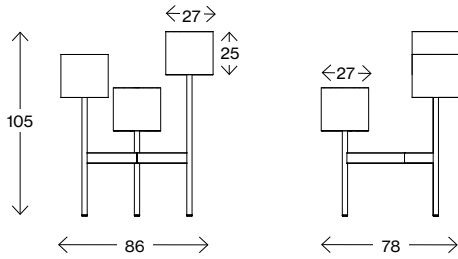

Facts

Babylon

Measurements cm

Babylon 105

Weight (kg) 19,0
Volume (m³) 0,7

Inner pot

Hight 21
Width 26
Depth 26
Volume (m³) 0,01

Measurements cm

Babylon 143

Weight (kg) 20,6
Volume (m³) 0,96

Inner pot

Hight 21
Width 26
Depth 26
Volume (m³) 0,01

Measurements cm

Babylon 181

Weight (kg) 22,4
Volume (m³) 1,21

Inner pot

Hight 21
Width 26
Depth 26
Volume (m³) 0,01

Facts

Eden

Measurements cm

Eden Ø38

Weight (kg) 7,6
Volume (m³) 0,039

Measurements cm

Eden Ø50

Weight (kg) 13,6
Volume (m³) 0,092

Measurements cm

Eden Ø65

Weight (kg) 10,4
Volume (m³) 0,126

Measurements cm

Eden Ø90

Weight (kg) 17
Volume (m³) 0,21

Facts