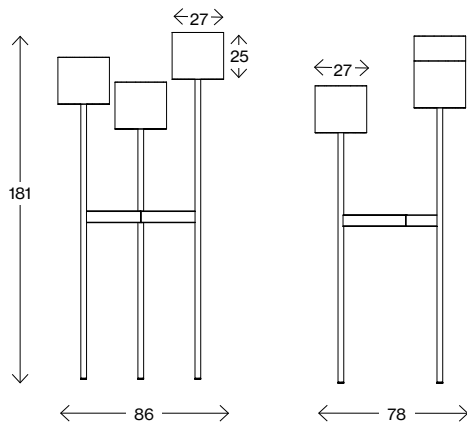

Facts

Babylon

Measurements cm

Babylon 105

Weight (kg) 19,0
Volume (m³) 0,7

Inner pot

Hight 21
Width 26
Depth 26
Volume (m³) 0,01

Measurements cm

Babylon 143

Weight (kg) 20,6
Volume (m³) 0,96

Inner pot

Hight 21
Width 26
Depth 26
Volume (m³) 0,01

Measurements cm

Babylon 181

Weight (kg) 22,4
Volume (m³) 1,21

Inner pot

Hight 21
Width 26
Depth 26
Volume (m³) 0,01

Facts

Eden

Measurements cm

Eden Ø38

Weight (kg) 7,6
Volume (m³) 0,039

Measurements cm

Eden Ø50

Weight (kg) 13,6
Volume (m³) 0,092

Measurements cm

Eden Ø65

Weight (kg) 10,4
Volume (m³) 0,126

Measurements cm

Eden Ø90

Weight (kg) 17
Volume (m³) 0,21

Facts