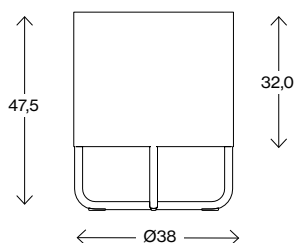

Facts

Babylon

Measurements cm

Babylon 105

Weight (kg) 19,0
Volume (m³) 0,7

Inner pot

Hight 21
Width 26
Depth 26
Volume (m³) 0,01

Measurements cm

Eden Square

Measurements cm

Eden Square 30x30

Weight (kg) 6,0
Volume (m³) 0,03

Measurements cm

Eden Square 40x40

Weight (kg) 8,0
Volume (m³) 0,06

Measurements cm

Eden Square 50x50

Weight (kg) 12
Volume (m³) 0,13

Measurements cm

Eden Square 30x80

Weight (kg) 13
Volume (m³) 0,07

Facts

Shima Garden

Measurements cm

Shima Garden mini Ø13

Weight (kg) 0,4
Volume (m³) 0,03

Measurements cm

Shima Garden Ø38

Vikt (kg) 10
Volume (m³) 0,08

Measurements cm

Shima Garden Ø65

Weight (kg) 13
Volume (m³) 0,26