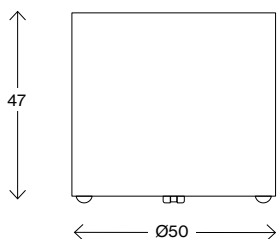

Facts

Babylon

Measurements cm

Babylon 105

Weight (kg) 19,0
Volume (m³) 0,7

Inner pot

Hight 21
Width 26
Depth 26
Volume (m³) 0,01

Measurements cm

Babylon 143

Weight (kg) 20,6
Volume (m³) 0,96

Inner pot

Hight 21
Width 26
Depth 26
Volume (m³) 0,01

Measurements cm

Babylon 181

Weight (kg) 22,4
Volume (m³) 1,21

Inner pot

Hight 21
Width 26
Depth 26
Volume (m³) 0,01

Facts

Eden

Measurements cm

Eden Ø38

Weight (kg) 7,6
Volume (m³) 0,039

Measurements cm

Eden Ø50

Weight (kg) 13,6
Volume (m³) 0,092

Measurements cm

Eden Ø65

Weight (kg) 10,4
Volume (m³) 0,126

Measurements cm

Eden Ø90

Weight (kg) 17
Volume (m³) 0,21

Facts