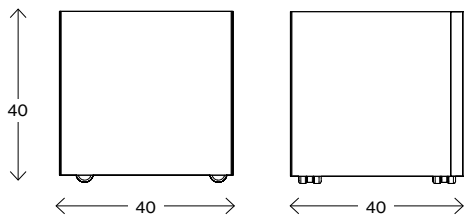

Hight 21
Width 26
Depth 26
Volume (m³) 0,01

Facts

Eden

Measurements cm

Eden Ø38

Weight (kg) 7,6
Volume (m³) 0,039

Measurements cm

Eden Ø50

Weight (kg) 13,6
Volume (m³) 0,092

Measurements cm

Eden Ø65

Weight (kg) 10,4
Volume (m³) 0,126

Measurements cm

Eden Ø90

Weight (kg) 17
Volume (m³) 0,21

Facts

Eden Square

Measurements cm

Eden Square 30x30

Weight (kg) 6,0
Volume (m³) 0,03

Measurements cm

Eden Square 40x40

Weight (kg) 8,0
Volume (m³) 0,06

Measurements cm

Eden Square 50x50

Weight (kg) 12
Volume (m³) 0,13

Measurements cm

Eden Square 30x80

Weight (kg) 13
Volume (m³) 0,07

Facts

Shima Garden

Measurements cm