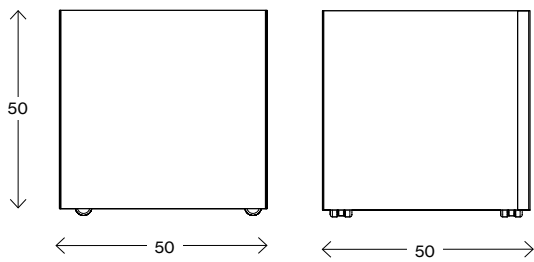

Hight 21
Width 26
Depth 26
Volume (m³) 0,01

Facts

Eden

Measurements cm

Eden Ø38

Weight (kg) 7,6
Volume (m³) 0,039

Measurements cm

Eden Ø50

Weight (kg) 13,6
Volume (m³) 0,092

Measurements cm

Eden Ø65

Weight (kg) 10,4
Volume (m³) 0,126

Measurements cm

Eden Ø90

Weight (kg) 17
Volume (m³) 0,21

Facts

Eden Square

Measurements cm

Eden Square 30x30

Weight (kg) 6,0
Volume (m³) 0,03

Measurements cm

Eden Square 40x40

Weight (kg) 8,0
Volume (m³) 0,06

Measurements cm

Eden Square 50x50

Weight (kg) 12
Volume (m³) 0,13

Measurements cm

Eden Square 30x80

Weight (kg) 13
Volume (m³) 0,07

Facts

Shima Garden

Measurements cm