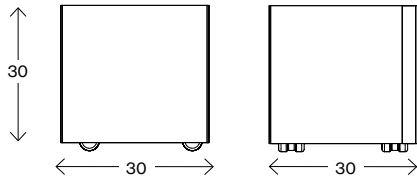

Facts

Babylon

Measurements cm

Babylon 105

Weight (kg) 19,0
Volume (m³) 0,7

Inner pot

Hight 21
Width 26
Depth 26
Volume (m³) 0,01

Measurements cm

Hight 21
Width 26
Depth 26
Volume (m³) 0,01

Facts

Eden

Measurements cm

Eden Ø38

Weight (kg) 7,6
Volume (m³) 0,039

Measurements cm

Eden Ø50

Weight (kg) 13,6
Volume (m³) 0,092

Measurements cm

Eden Ø65

Weight (kg) 10,4
Volume (m³) 0,126

Measurements cm

Eden Ø90

Weight (kg) 17
Volume (m³) 0,21

Facts

Eden Square

Measurements cm

Eden Square 30x30

Weight (kg) 6,0
Volume (m³) 0,03

Measurements cm

Eden Square 40x40

Weight (kg) 8,0
Volume (m³) 0,06

Measurements cm