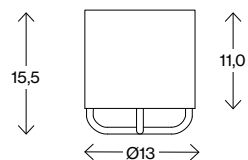

Eden Square

Measurements cm

Eden Square 30x30

Weight (kg) 6,0
Volume (m³) 0,03

Measurements cm

Eden Square 40x40

Weight (kg) 8,0
Volume (m³) 0,06

Measurements cm

Eden Square 50x50

Weight (kg) 12
Volume (m³) 0,13

Measurements cm

Eden Square 30x80

Weight (kg) 13
Volume (m³) 0,07

Facts

Shima Garden

Measurements cm

Shima Garden mini Ø13

Weight (kg) 0,4
Volume (m³) 0,03

Measurements cm

Shima Garden Ø38

Vikt (kg) 10
Volume (m³) 0,08

Measurements cm

Shima Garden Ø65

Weight (kg) 13
Volume (m³) 0,26

Measurements cm

Shima Garden Ø90

Weight (kg) 16
Volume (m³) 0,4

JOHANSON

Johanson Design AB | Anders Anderssons Väg 7 | 285 35 Markaryd | Sweden
Tel +46-433 725 00 | www.johansondesign.com