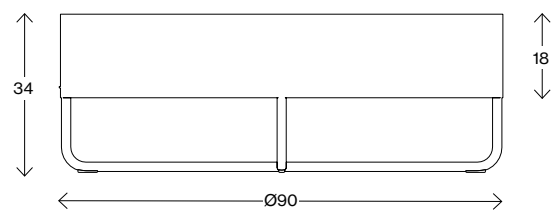

Eden Square 50x50

Weight (kg) 12
Volume (m³) 0,13

Measurements cm

Eden Square 30x80

Weight (kg) 13
Volume (m³) 0,07

Facts

Shima Garden

Measurements cm

Shima Garden mini Ø13

Weight (kg) 0,4
Volume (m³) 0,03

Measurements cm

Shima Garden Ø38

Vikt (kg) 10
Volume (m³) 0,08

Measurements cm

Shima Garden Ø65

Weight (kg) 13
Volume (m³) 0,26

Measurements cm

Shima Garden Ø90

Weight (kg) 16
Volume (m³) 0,4

JOHANSON

Johanson Design AB | Anders Anderssons Väg 7 | 285 35 Markaryd | Sweden
Tel +46-433 725 00 | www.johansondesign.com