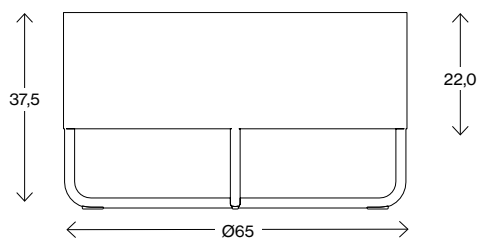

Eden Square 50x50

Weight (kg) 12
Volume (m³) 0,13

Measurements cm

Eden Square 30x80

Weight (kg) 13
Volume (m³) 0,07

Facts

Shima Garden

Measurements cm

Shima Garden mini Ø13

Weight (kg) 0,4
Volume (m³) 0,03

Measurements cm

Shima Garden Ø38

Vikt (kg) 10
Volume (m³) 0,08

Measurements cm

Shima Garden Ø65

Weight (kg) 13
Volume (m³) 0,26

Measurements cm

Shima Garden Ø90

Weight (kg) 16
Volume (m³) 0,4

JOHANSON

Johanson Design AB | Anders Anderssons Väg 7 | 285 35 Markaryd | Sweden
Tel +46-433 725 00 | www.johansondesign.com