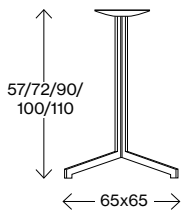

Madison / Madison T

Madison

Dimensions cm

Madison-XL

Dimensions cm

Madison-Mini

Dimensions cm

Madison T

Dimensions cm

Madison T-XL

Dimensions cm

Recommended combinations

Madison / Madison T

		
Top	Madison-T/T-XL	Madison-XL
Ø50-60	-	-
Ø75	-	57/72/90/ 100/110
Ø90	-	57/72
Ø100-110	-	XL: 57/72
Ø120	-	XL: 57/72
Ø130	-	XL: 57/72
Ø150	-	XL: 57/72
Ø180	-	-
60x70	-	57/72/90/ 100/110
70x70	-	57/72/90/ 100/110
120x70	T: 72(1pair)	-
140x70	T: 72(1pair)	57/72/90/ 100/110 (x2)
180x70	T: 72(1pair)	57/72/90/ 100/110 (x2)
180x90	T: 72(1pair)	57/72/90/ 100/110 (x2)
240x110	T-XL: 72 (1pair)	XL: 57/72 (x2)
300x110	T-XL: 72 (x3)	XL: 57/72 (x2)
360x110	T-XL: 72 (x3)	XL: 57/72 (x2)
420x110	T-XL: 72 (2pair)	XL: 57/72 (x3)