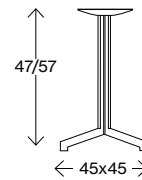

Madison / Madison T

Madison

Dimensions cm

Madison-XL

Dimensions cm

Madison-Mini

Dimensions cm

Madison T

Dimensions cm

Madison T-XL

Dimensions cm

Recommended combinations

Madison / Madison T

		
Top	Madison-T/T-XL	Madison-XL
Ø50-60	-	-
Ø75	-	57/72/90/ 100/110
Ø90	-	57/72
Ø100-110	-	XL: 57/72
Ø120	-	XL: 57/72
Ø130	-	XL: 57/72
Ø150	-	XL: 57/72
Ø180	-	-
60x70	-	57/72/90/ 100/110
70x70	-	57/72/90/ 100/110
120x70	T: 72(1pair)	-
140x70	T: 72(1pair)	57/72/90/ 100/110 (x2)
180x70	T: 72(1pair)	57/72/90/ 100/110 (x2)
180x90	T: 72(1pair)	57/72/90/ 100/110 (x2)
240x110	T-XL: 72 (1pair)	XL: 57/72 (x2)
300x110	T-XL: 72 (x3)	XL: 57/72 (x2)
360x110	T-XL: 72 (x3)	XL: 57/72 (x2)
420x110	T-XL: 72 (2pair)	XL: 57/72 (x3)

Ø75/90/100/110/
120/130/150

60x70/70x70/120x70
140x70/180x70/180x90

Discus profile

Basic profile

Discus Conference 240x110
Madison-T-XL

Discus Conference 300x110
Madison-T-XL

Discus Conference 360x110
Madison-T-XL