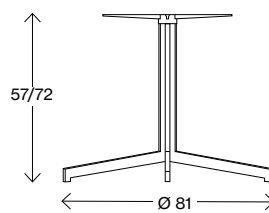

Madison / Madison T

Madison

Dimensions cm

Madison-XL

Dimensions cm

Madison-Mini

Dimensions cm

Madison T

Dimensions cm

Madison T-XL

Dimensions cm

Recommended combinations

Madison / Madison T

		
Top	Madison-T/T-XL	Madison-XL
Ø50-60	-	-
Ø75	-	57/72/90/ 100/110
Ø90	-	57/72
Ø100-110	-	XL: 57/72
Ø120	-	XL: 57/72
Ø130	-	XL: 57/72
Ø150	-	XL: 57/72
Ø180	-	-
60x70	-	57/72/90/ 100/110
70x70	-	57/72/90/ 100/110
120x70	T: 72(1pair)	-
140x70	T: 72(1pair)	57/72/90/ 100/110 (x2)
180x70	T: 72(1pair)	57/72/90/ 100/110 (x2)
180x90	T: 72(1pair)	57/72/90/ 100/110 (x2)
240x110	T-XL: 72 (1pair)	XL: 57/72 (x2)
300x110	T-XL: 72 (x3)	XL: 57/72 (x2)
360x110	T-XL: 72 (x3)	XL: 57/72 (x2)
420x110	T-XL: 72 (2pair)	XL: 57/72 (x3)