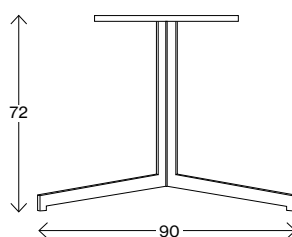

Madison / Madison T

Madison

Dimensions cm

Madison-XL

Dimensions cm

Madison-Mini

Dimensions cm

Madison T

Dimensions cm

Madison T-XL

Dimensions cm

Recommended combinations

Madison / Madison T

		
Top	Madison-T/T-XL	Madison-XL
Ø50-60	-	-
Ø75	-	57/72/90/ 100/110
Ø90	-	57/72
Ø100-110	-	XL: 57/72
Ø120	-	XL: 57/72
Ø130	-	XL: 57/72
Ø150	-	XL: 57/72
Ø180	-	-
60x70	-	57/72/90/ 100/110
70x70	-	57/72/90/ 100/110
120x70	T: 72(1pair)	-
140x70	T: 72(1pair)	57/72/90/ 100/110 (x2)
180x70	T: 72(1pair)	57/72/90/ 100/110 (x2)
180x90	T: 72(1pair)	57/72/90/ 100/110 (x2)
240x110	T-XL: 72 (1pair)	XL: 57/72 (x2)
300x110	T-XL: 72 (x3)	XL: 57/72 (x2)
360x110	T-XL: 72 (x3)	XL: 57/72 (x2)
420x110	T-XL: 72 (2pair)	XL: 57/72 (x3)

Ø75/90/100/110/
120/130/150

60x70/70x70/120x70
140x70/180x70/180x90

Discus profile

Basic profile

Discus Conference 240x110
Madison-T-XL

Discus Conference 300x110
Madison-T-XL

Discus Conference 360x110
Madison-T-XL