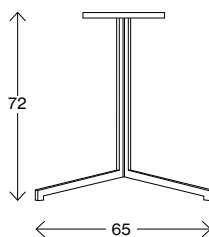

Madison / Madison T

Madison

Dimensions cm

Madison-XL

Dimensions cm

Madison-Mini

Dimensions cm

Madison T

Dimensions cm

Madison T-XL

Dimensions cm

Recommended combinations

Madison / Madison T

		
Top	Madison-T/T-XL	Madison-XL
Ø50-60	-	-
Ø75	-	57/72/90/ 100/110
Ø90	-	57/72
Ø100-110	-	XL: 57/72
Ø120	-	XL: 57/72
Ø130	-	XL: 57/72
Ø150	-	XL: 57/72
Ø180	-	-
60x70	-	57/72/90/ 100/110
70x70	-	57/72/90/ 100/110
120x70	T: 72(1pair)	-
140x70	T: 72(1pair)	57/72/90/ 100/110 (x2)
180x70	T: 72(1pair)	57/72/90/ 100/110 (x2)
180x90	T: 72(1pair)	57/72/90/ 100/110 (x2)
240x110	T-XL: 72 (1pair)	XL: 57/72 (x2)
300x110	T-XL: 72 (x3)	XL: 57/72 (x2)
360x110	T-XL: 72 (x3)	XL: 57/72 (x2)
420x110	T-XL: 72 (2pair)	XL: 57/72 (x3)

Ø75/90/100/110/
120/130/150

60x70/70x70/120x70
140x70/180x70/180x90

Discus profile

Basic profile

Discus Conference 240x110
Madison-T-XL

Discus Conference 300x110
Madison-T-XL

Discus Conference 360x110
Madison-T-XL