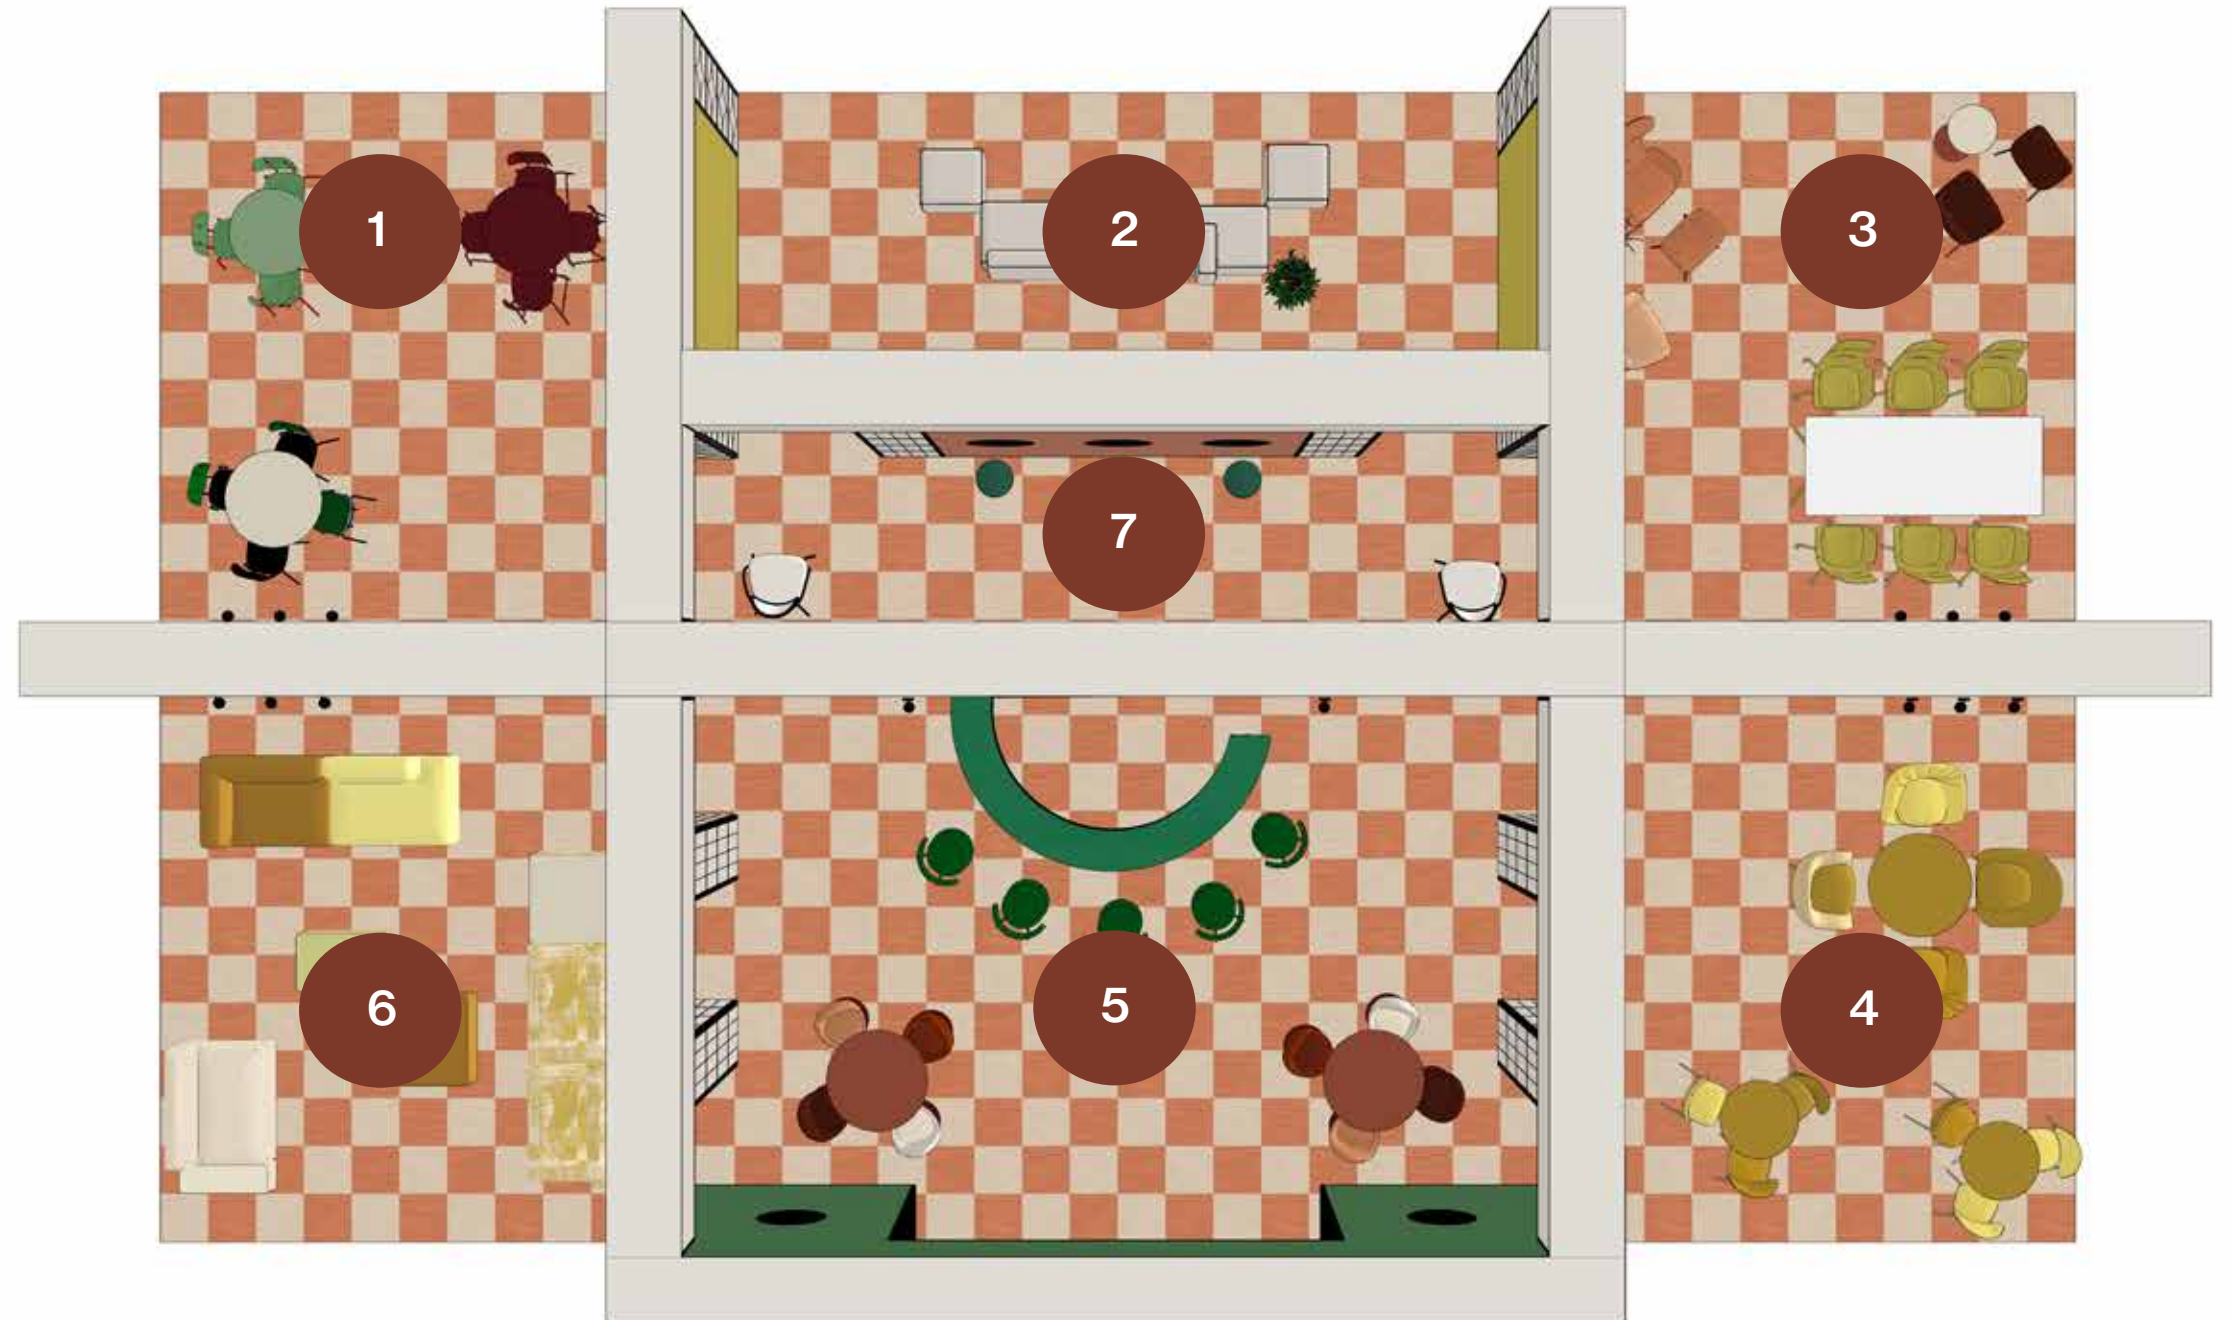

Ava Table L-H29

Ava Table L-H40

ava
Design Böttcher & Kayser

milo xlow
Design Böttcher & Kayser

aston lounge
Design Johan Lindstén

monter / stand

Produktspecifikationer /
Product specifications

Rum / Room