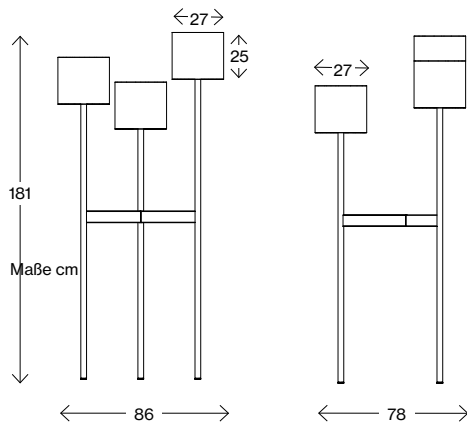

Fakten

Babylon

Maße cm

Babylon 105

Gewicht (kg) 19,0
Volumen (m³) 0,7

Innentopf

Höhe 21
Breite 26
Tiefe 26
Volumen (m³) 0,01

Maße cm

Babylon 143

Gewicht (kg) 20,6
Volumen (m³) 0,96

Innentopf

Höhe 21
Breite 26
Tiefe 26
Volumen (m³) 0,01

Maße cm

Babylon 181

Gewicht (kg) 22,4
Volumen (m³) 1,21

Innentopf

Höhe 21
Breite 26
Tiefe 26
Volumen (m³) 0,01

Fakten

Eden

Maße cm

Eden Ø38

Gewicht (kg) 7,6
Volumen (m³) 0,039

Maße cm

Eden Ø50

Gewicht (kg) 13,6
Volumen (m³) 0,092

Maße cm

Eden Ø65

Gewicht (kg) 10,4
Volumen (m³) 0,126

Maße cm

Eden Ø90

Gewicht (kg) 17
Volumen (m³) 0,21

Fakten