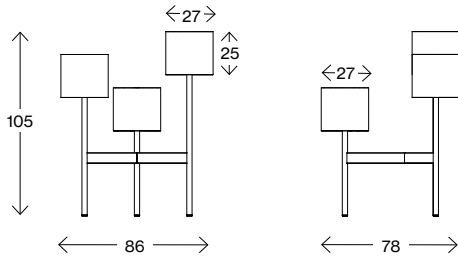

Fakten

Babylon

Maße cm

Babylon 105

Gewicht (kg) 19,0
Volumen (m³) 0,7

Innentopf

Höhe 21
Breite 26
Tiefe 26
Volumen (m³) 0,01

Maße cm

Babylon 143

Gewicht (kg) 20,6
Volumen (m³) 0,96

Innentopf

Höhe 21
Breite 26
Tiefe 26
Volumen (m³) 0,01

Maße cm

Babylon 181

Gewicht (kg) 22,4
Volumen (m³) 1,21

Innentopf

Höhe 21
Breite 26
Tiefe 26
Volumen (m³) 0,01

Fakten

Eden

Maße cm

Eden Ø38

Gewicht (kg) 7,6
Volumen (m³) 0,039

Maße cm

Eden Ø50