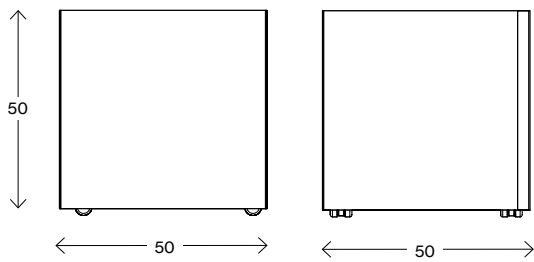

Höhe 21
Breite 26
Tiefe 26
Volumen (m³) 0,01

Fakten

Eden

Maße cm

Eden Ø38

Gewicht (kg) 7,6
Volumen (m³) 0,039

Maße cm

Eden Ø50

Gewicht (kg) 13,6
Volumen (m³) 0,092

Maße cm

Eden Ø65

Gewicht (kg) 10,4
Volumen (m³) 0,126

Maße cm

Eden Ø90

Gewicht (kg) 17
Volumen (m³) 0,21

Fakten

Eden Square

Maße cm

Eden Square 30x30

Gewicht (kg) 6,0
Volumen (m³) 0,03

Maße cm

Eden Square 40x40

Gewicht (kg) 8,0
Volumen (m³) 0,06

Maße cm

Eden Square 50x50

Gewicht (kg) 12
Volumen (m³) 0,13

Maße cm

Eden Square 30x80

Gewicht (kg) 13
Volumen (m³) 0,07

Fakten

Shima Garden

Maße cm