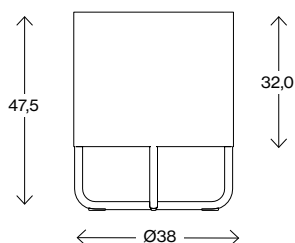

Gewicht (kg) 13,6
Volumen (m³) 0,092

Maße cm

Eden Ø65

Gewicht (kg) 10,4
Volumen (m³) 0,126

Maße cm

Eden Ø90

Gewicht (kg) 17
Volumen (m³) 0,21

Fakten

Eden Square

Maße cm

Eden Square 30x30

Gewicht (kg) 6,0
Volumen (m³) 0,03

Maße cm

Eden Square 40x40

Gewicht (kg) 8,0
Volumen (m³) 0,06

Maße cm

Eden Square 50x50

Gewicht (kg) 12
Volumen (m³) 0,13

Maße cm

Eden Square 30x80

Gewicht (kg) 13
Volumen (m³) 0,07

Fakten

Shima Garden

Maße cm

Shima Garden mini Ø13

Gewicht (kg) 0,4
Volumen (m³) 0,03

Maße cm

Shima Garden Ø38

Gewicht (kg) 10
Volumen (m³) 0,08

Maße cm

Shima Garden Ø65

Gewicht (kg) 13
Volumen (m³) 0,26