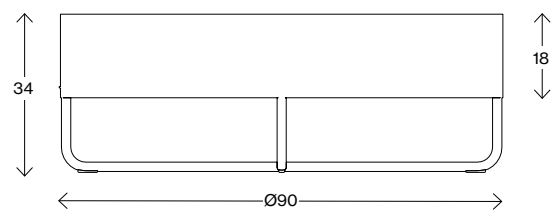

Eden Square 50x50

Gewicht (kg) 12
Volumen (m³) 0,13

Maße cm

Eden Square 30x80

Gewicht (kg) 13
Volumen (m³) 0,07

Fakten

Shima Garden

Maße cm

Shima Garden mini Ø13

Gewicht (kg) 0,4
Volumen (m³) 0,03

Maße cm

Shima Garden Ø38

Gewicht (kg) 10
Volumen (m³) 0,08

Maße cm

Shima Garden Ø65

Gewicht (kg) 13
Volumen (m³) 0,26

Maße cm

Shima Garden Ø90

Gewicht (kg) 16
Volumen (m³) 0,4

JOHANSON

Johanson Design AB | Anders Anderssons Väg 7 | 285 35 Markaryd | Sweden
Tel +46-433 725 00 | www.johansondesign.de