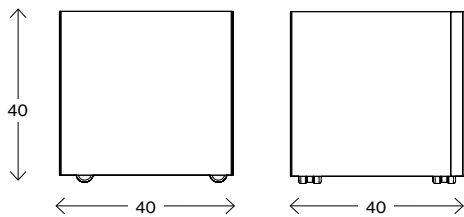

Höhe 21
Breite 26
Tiefe 26
Volumen (m³) 0,01

Fakten

Eden

Maße cm

Eden Ø38

Gewicht (kg) 7,6
Volumen (m³) 0,039

Maße cm

Eden Ø50

Gewicht (kg) 13,6
Volumen (m³) 0,092

Maße cm

Eden Ø65

Gewicht (kg) 10,4
Volumen (m³) 0,126

Maße cm

Eden Ø90

Gewicht (kg) 17
Volumen (m³) 0,21

Fakten

Eden Square

Maße cm

Eden Square 30x30

Gewicht (kg) 6,0
Volumen (m³) 0,03

Maße cm

Eden Square 40x40

Gewicht (kg) 8,0
Volumen (m³) 0,06

Maße cm

Eden Square 50x50

Gewicht (kg) 12
Volumen (m³) 0,13

Maße cm

Eden Square 30x80

Gewicht (kg) 13
Volumen (m³) 0,07

Fakten

Shima Garden

Maße cm