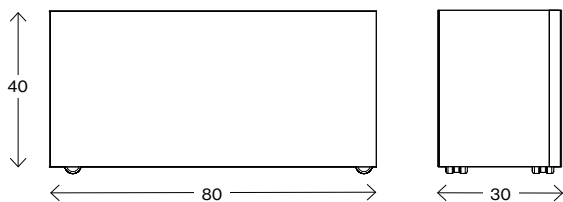

Eden Square

Maße cm

Eden Square 30x30

Gewicht (kg) 6,0
Volumen (m³) 0,03

Maße cm

Eden Square 40x40

Gewicht (kg) 8,0
Volumen (m³) 0,06

Maße cm

Eden Square 50x50

Gewicht (kg) 12
Volumen (m³) 0,13

Maße cm

Eden Square 30x80

Gewicht (kg) 13
Volumen (m³) 0,07

Fakten

Shima Garden

Maße cm

Shima Garden mini Ø13

Gewicht (kg) 0,4
Volumen (m³) 0,03

Maße cm

Shima Garden Ø38

Gewicht (kg) 10
Volumen (m³) 0,08

Maße cm

Shima Garden Ø65

Gewicht (kg) 13
Volumen (m³) 0,26