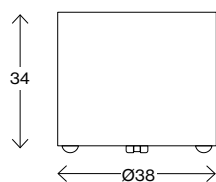

Fakten

Babylon

Maße cm

Babylon 105

Gewicht (kg) 19,0
Volumen (m³) 0,7

Innentopf

Höhe 21
Breite 26
Tiefe 26
Volumen (m³) 0,01

Maße cm

Babylon 143

Gewicht (kg) 20,6
Volumen (m³) 0,96

Innentopf

Höhe 21
Breite 26
Tiefe 26
Volumen (m³) 0,01

Maße cm

Babylon 181

Gewicht (kg) 22,4
Volumen (m³) 1,21

Innentopf

Höhe 21
Breite 26
Tiefe 26
Volumen (m³) 0,01

Fakten

Eden

Maße cm

Eden Ø38

Gewicht (kg) 7,6
Volumen (m³) 0,039

Maße cm

Eden Ø50

Gewicht (kg) 13,6
Volumen (m³) 0,092

Maße cm

Eden Ø65

Gewicht (kg) 10,4
Volumen (m³) 0,126

Maße cm

Eden Ø90

Gewicht (kg) 17
Volumen (m³) 0,21

Fakten