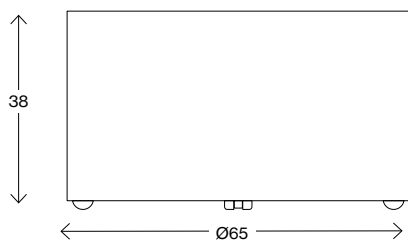

Fakten

Babylon

Maße cm

Babylon 105

Gewicht (kg) 19,0
Volumen (m³) 0,7

Innentopf

Höhe 21
Breite 26
Tiefe 26
Volumen (m³) 0,01

Maße cm

Babylon 143

Gewicht (kg) 20,6
Volumen (m³) 0,96

Innentopf

Höhe 21
Breite 26
Tiefe 26
Volumen (m³) 0,01

Maße cm

Babylon 181

Gewicht (kg) 22,4
Volumen (m³) 1,21

Innentopf

Höhe 21
Breite 26
Tiefe 26
Volumen (m³) 0,01

Fakten

Eden

Maße cm

Eden Ø38

Gewicht (kg) 7,6
Volumen (m³) 0,039

Maße cm

Eden Ø50

Gewicht (kg) 13,6
Volumen (m³) 0,092

Maße cm

Eden Ø65

Gewicht (kg) 10,4
Volumen (m³) 0,126

Maße cm

Eden Ø90

Gewicht (kg) 17
Volumen (m³) 0,21

Fakten