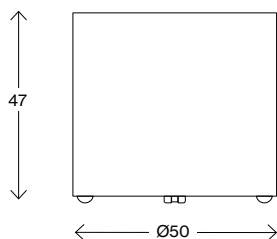

Fakten

Babylon

Maße cm

Babylon 105

Gewicht (kg) 19,0
Volumen (m³) 0,7

Innentopf

Höhe 21
Breite 26
Tiefe 26
Volumen (m³) 0,01

Maße cm

Babylon 143

Gewicht (kg) 20,6
Volumen (m³) 0,96

Innentopf

Höhe 21
Breite 26
Tiefe 26
Volumen (m³) 0,01

Maße cm

Babylon 181

Gewicht (kg) 22,4
Volumen (m³) 1,21

Innentopf

Höhe 21
Breite 26
Tiefe 26
Volumen (m³) 0,01

Fakten

Eden

Maße cm

Eden Ø38

Gewicht (kg) 7,6
Volumen (m³) 0,039

Maße cm

Eden Ø50

Gewicht (kg) 13,6
Volumen (m³) 0,092

Maße cm

Eden Ø65

Gewicht (kg) 10,4
Volumen (m³) 0,126

Maße cm

Eden Ø90

Gewicht (kg) 17
Volumen (m³) 0,21

Fakten