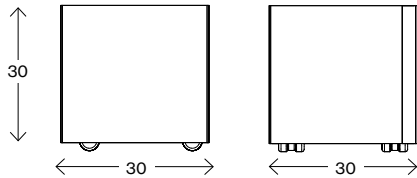

Fakten

Babylon

Maße cm

Babylon 105

Gewicht (kg) 19,0
Volumen (m³) 0,7

Innentopf

Höhe 21
Breite 26
Tiefe 26
Volumen (m³) 0,01

Maße cm

Höhe 21
Breite 26
Tiefe 26
Volumen (m³) 0,01

Fakten

Eden

Maße cm

Eden Ø38

Gewicht (kg) 7,6
Volumen (m³) 0,039

Maße cm

Eden Ø50

Gewicht (kg) 13,6
Volumen (m³) 0,092

Maße cm

Eden Ø65

Gewicht (kg) 10,4
Volumen (m³) 0,126

Maße cm

Eden Ø90

Gewicht (kg) 17
Volumen (m³) 0,21

Fakten

Eden Square

Maße cm

Eden Square 30x30

Gewicht (kg) 6,0
Volumen (m³) 0,03

Maße cm

Eden Square 40x40

Gewicht (kg) 8,0
Volumen (m³) 0,06

Maße cm