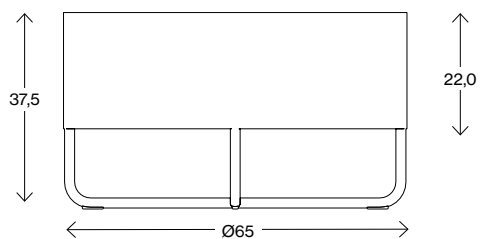

Eden Square 50x50

Gewicht (kg) 12
Volumen (m³) 0,13

Maße cm

Eden Square 30x80

Gewicht (kg) 13
Volumen (m³) 0,07

Fakten

Shima Garden

Maße cm

Shima Garden mini Ø13

Gewicht (kg) 0,4
Volumen (m³) 0,03

Maße cm

Shima Garden Ø38

Gewicht (kg) 10
Volumen (m³) 0,08

Maße cm

Shima Garden Ø65

Gewicht (kg) 13
Volumen (m³) 0,26

Maße cm

Shima Garden Ø90

Gewicht (kg) 16
Volumen (m³) 0,4

JOHANSON

Johanson Design AB | Anders Anderssons Väg 7 | 285 35 Markaryd | Sweden
Tel +46-433 725 00 | www.johansondesign.de