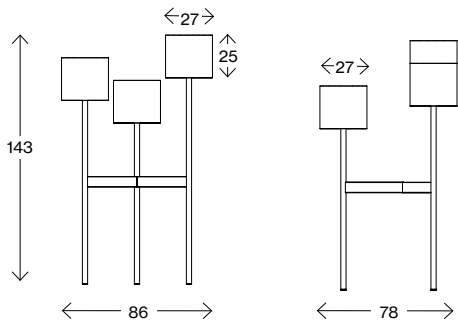

Fakten

Babylon

Maße cm

Babylon 105

Gewicht (kg) 19,0
Volumen (m³) 0,7

Innentopf

Höhe 21
Breite 26
Tiefe 26
Volumen (m³) 0,01

Maße cm

Babylon 143

Gewicht (kg) 20,6
Volumen (m³) 0,96

Innentopf

Höhe 21
Breite 26
Tiefe 26
Volumen (m³) 0,01

Maße cm

Babylon 181

Gewicht (kg) 22,4
Volumen (m³) 1,21

Innentopf

Höhe 21
Breite 26
Tiefe 26
Volumen (m³) 0,01

Fakten

Eden

Maße cm

Eden Ø38

Gewicht (kg) 7,6
Volumen (m³) 0,039

Maße cm

Eden Ø50

Gewicht (kg) 13,6
Volumen (m³) 0,092

Maße cm

Eden Ø65

Gewicht (kg) 10,4
Volumen (m³) 0,126

Maße cm

Eden Ø90

Gewicht (kg) 17
Volumen (m³) 0,21

Fakten