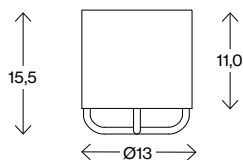

Gewicht (kg) 13,6
Volumen (m³) 0,092

Maße cm

Eden Ø65

Gewicht (kg) 10,4
Volumen (m³) 0,126

Maße cm

Eden Ø90

Gewicht (kg) 17
Volumen (m³) 0,21

Fakten

Eden Square

Maße cm

Eden Square 30x30

Gewicht (kg) 6,0
Volumen (m³) 0,03

Maße cm

Eden Square 40x40

Gewicht (kg) 8,0
Volumen (m³) 0,06

Maße cm

Eden Square 50x50

Gewicht (kg) 12
Volumen (m³) 0,13

Maße cm

Eden Square 30x80

Gewicht (kg) 13
Volumen (m³) 0,07

Fakten

Shima Garden

Maße cm

Shima Garden mini Ø13

Gewicht (kg) 0,4
Volumen (m³) 0,03

Maße cm

Shima Garden Ø38

Gewicht (kg) 10
Volumen (m³) 0,08

Maße cm

Shima Garden Ø65

Gewicht (kg) 13
Volumen (m³) 0,26