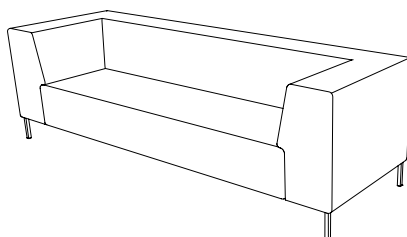

U-sit-83-double-corner-back

Sitthöjd (cm) 42/46
Sittdjup (cm) 45
Total höjd (cm) 75/79
Total bredd (cm) 248
Total djup (cm) 80
Vikt (kg) 123,0
Volym (m³) 1,568

U-sit-84

Sitthöjd (cm) 42/46
Sittdjup (cm) 45
Total höjd (cm) 75/79
Total bredd (cm) 80
Total djup (cm) 80
Vikt (kg) 43,0
Volym (m³) 0,416