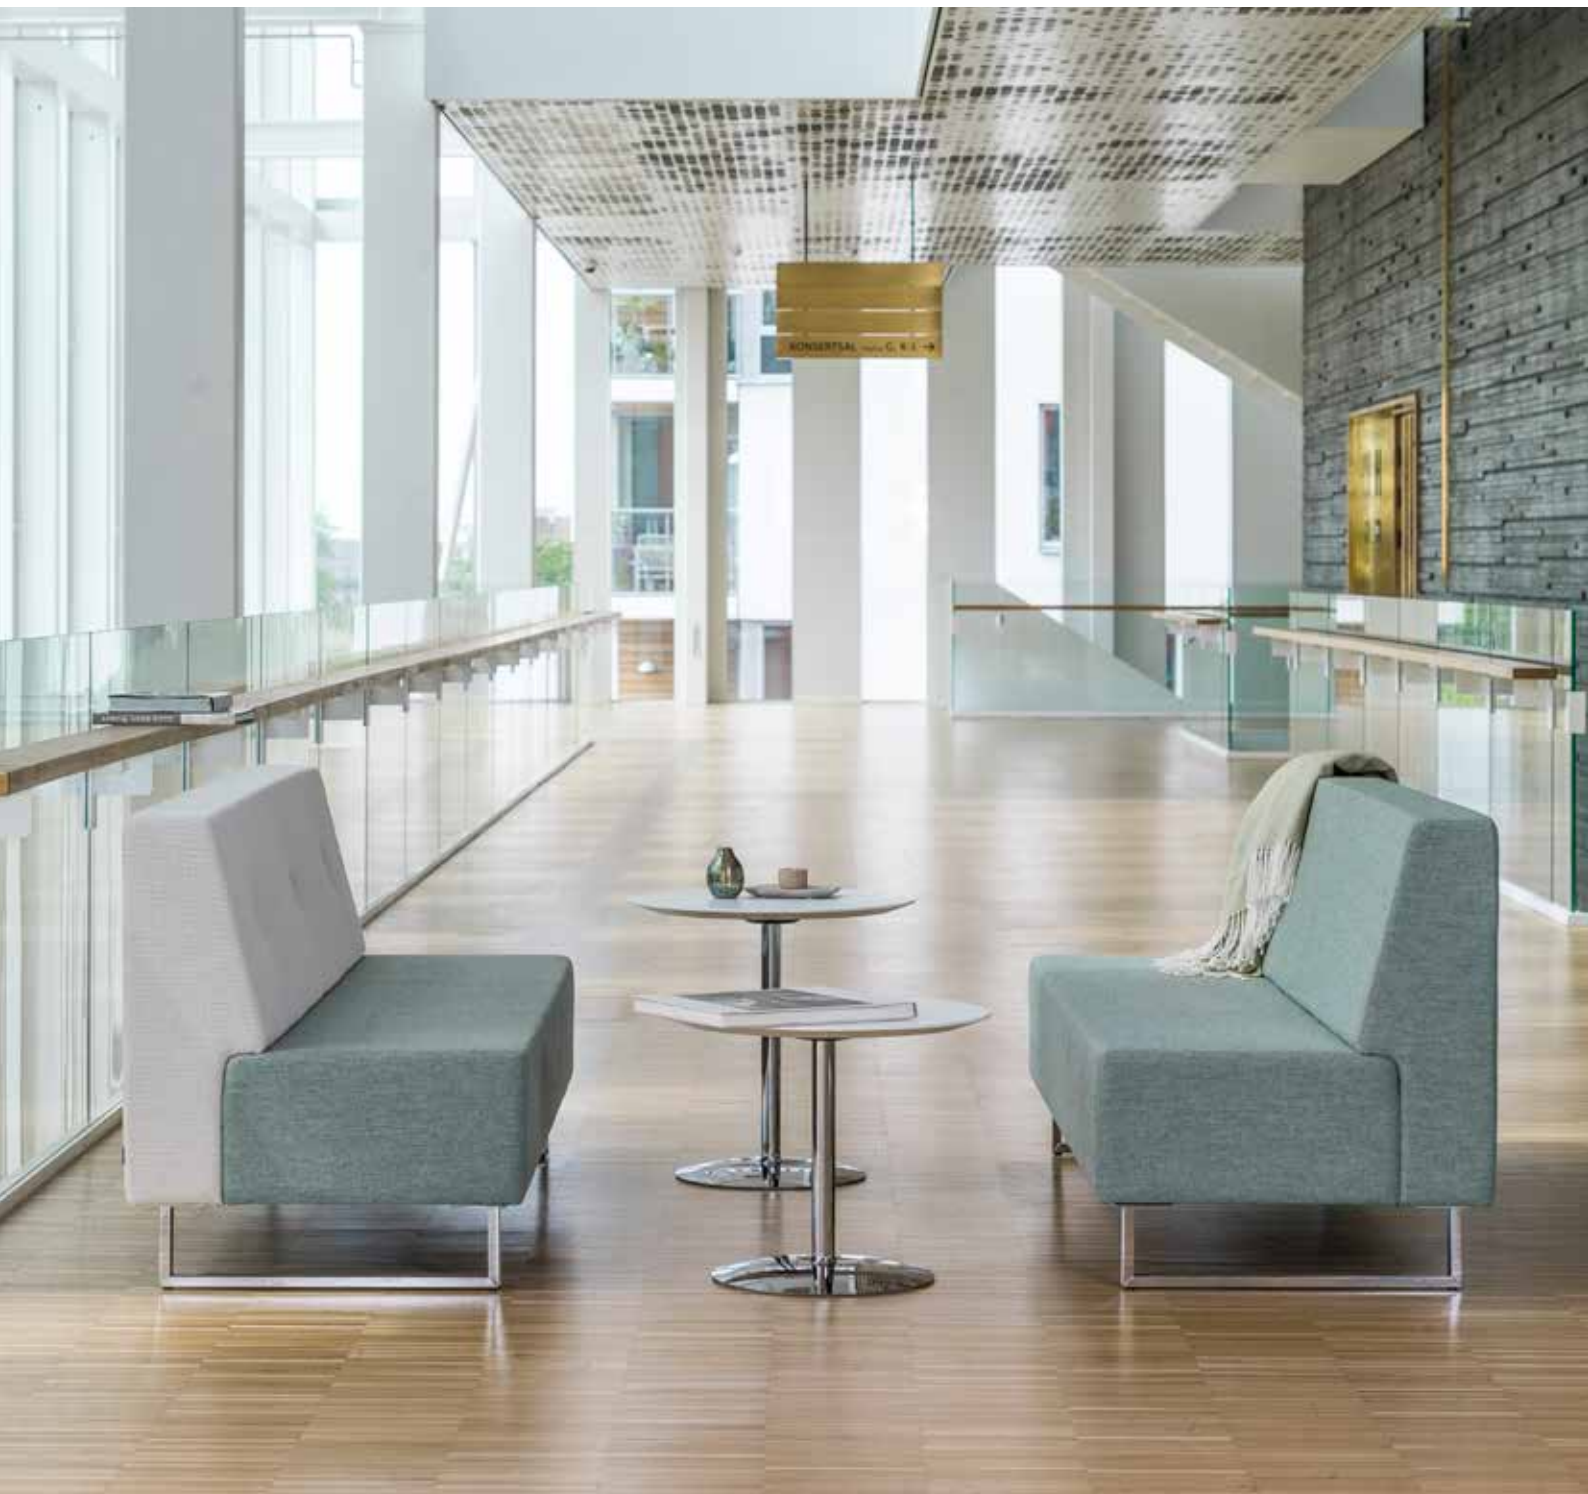

U-sit

Design – Alexander Lervik

JOHANSON

Introduktion

Inbjudande soffa som tillåter folk att sitta bekvämt och luta sig tillbaka, samtidigt som andra kan sitta på ryggstödet utan att de stöter i varandra. Modulsystem som möjliggör ett oändligt antal kombinationer.