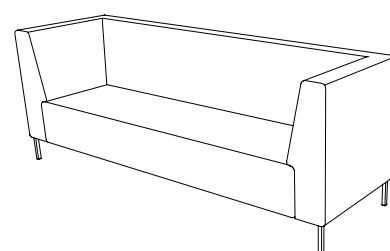

U-sit-73-double-corner-back

Sitthöjd (cm) 42/46
Sittdjup (cm) 45
Total höjd (cm) 84/88
Total bredd (cm) 228
Total djup (cm) 70
Vikt (kg) 117,0
Volym (m³) 1,568