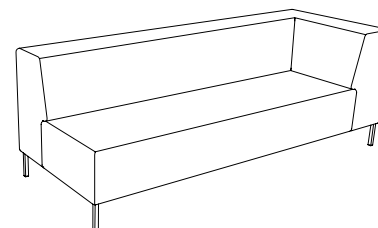

U-sit-83-corner-back-right

Sitthöjd (cm) 42/46
Sittdjup (cm) 45
Total höjd (cm) 75/79
Total bredd (cm) 214
Total djup (cm) 80
Vikt (kg) 100,0
Volym (m³) 1,408