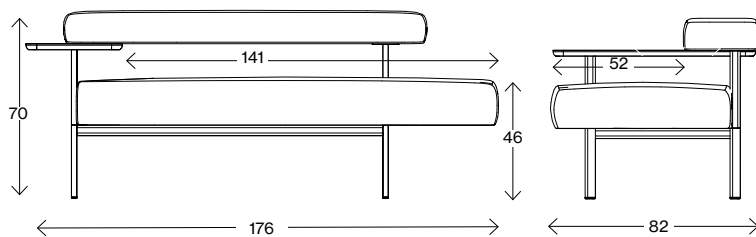

## Plateau 1-seater table

Gewicht (kg) -  
Volumen (m<sup>3</sup>) -

Maße cm

## Plateau 2-seater armrest

Gewicht (kg) 59,5  
Volumen (m<sup>3</sup>) -

Maße cm