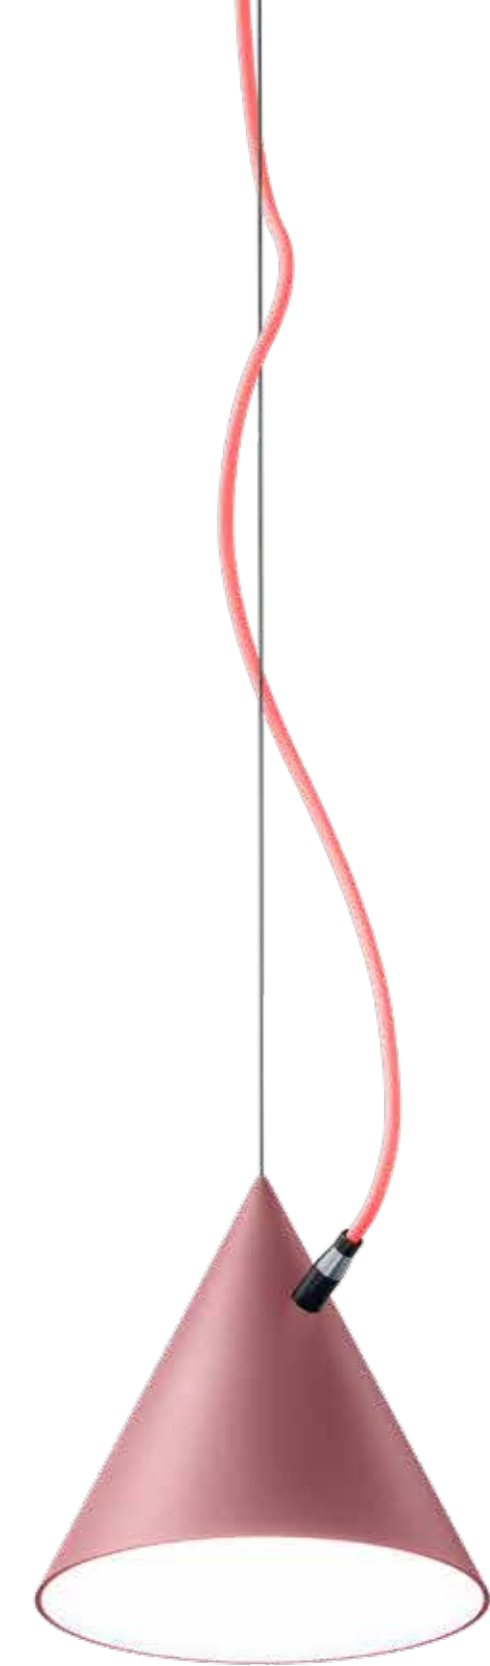

Storlekar: 60, 40, 20 cm i diameter  
Skärm: 200 olika kulörer, se sid 48

Textilkabel: 60 färger, se sid 50  
Vajer: Mässing, silver, svart

Hylsa: Mässing, silver, svart

Varför inte en violettblå skärm med  
röd kabel? Eller en oxidröd med orange  
kabel? Möjligheterna är nästan oändliga.