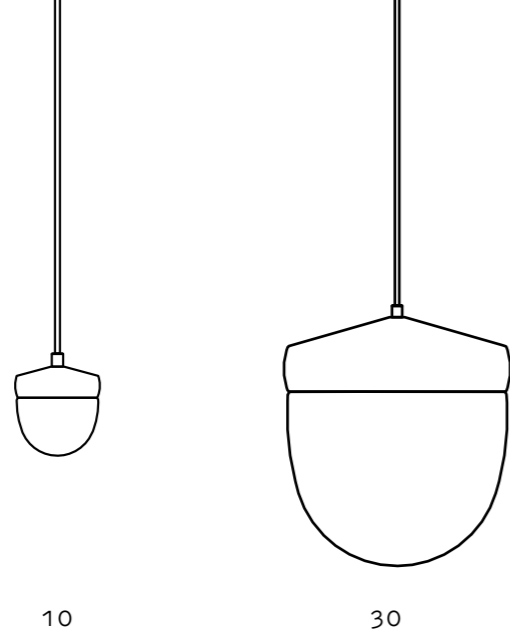

10

30

PRODUKTSPECIFIKATIONER

Produktkategori	Pendelarmatur
Användningsområde	Inomhus
Material	Armaturhus och takkopp i tryckformad aluminium, opalt eller klart munblåst glas, halogenfri kabel i tätvävd textilstrumpa
Kabel- och vajerlängd	3000 mm
Ljuskälla	1 x E27/MAX 8W LED, ljuskälla medföljer ej armatur
Dimbar	Ja, dimbar via fasdimmer (transistordimmer)
Dimensioner	Pan Pendel 10: Ø110 x H130 mm x B110 mm Pan Pendel 30: Ø300 x H350 mm x B300 mm
Vikt	0,85 Kg, 3,95 kg

TEKNISKA SPECIFIKATIONER

	10	30
Spänning	220-240V	220-240V
Frekvens	50/60Hz	50/60Hz
IP-klass	IP20	IP20
Lampsockel	G9	E27
Skyddsklass	Klass I	Klass I
Watt	20W	40W
Lumen	300 lm	806 lm
Ljutfärg (Kelvin)	2700K	3000K
Ljutfärgtolerans (SDCM)	3 McAdam steps	3 McAdam steps
Livslängd (L70)	> 50000 timmar	> 50000 timmar
Färgåtergivning (CRI)	>80	> 95
Ljusspridning	N/A	N/A
Generell Stand. och cert.	CE-LVD / REACH / RoHS	CE-LVD / REACH / RoHS