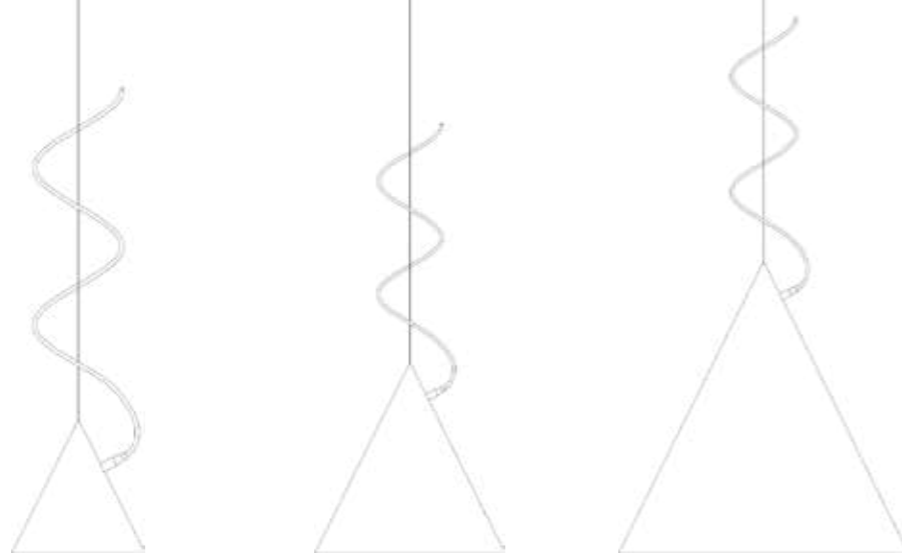

20

40

60

PRODUKTSPECIFIKATIONER

Produktkategori	Pendelarmatur
Användningsområde	Inomhus
Material	Lampskärm i tryckformad och bearbetat stål, halogenfri kabel i tätvävd textilstrumpa, metallvajer (Ø1,5 mm), takkopp i tryckformad aluminium
Kabel- och vajerlängd	Kabel = 3000 mm, vajer = 3000 mm
Ljuskälla	Integrerad LED (utbytbar)
Dimbar	Ja, dimbar via fasdimmer (transistordimmer). Vid köp av tillbehör kan armaturen styras via DALI/Push-dim alt. Casambi (Bluetooth, IoT), se tillbehör i artikellistan
Dimensioner	Ø600 mm x H600 mm, Ø400 mm x H400 mm, Ø200 mm x H200 mm
Vikt	6,55 kg, 3,95 kg, 2,05 kg

TEKNISKA SPECIFIKATIONER

Spänning	220-240V
Frekvens	50/60Hz
IP-klass	IP20
Lampsockel	Integrerad LED (utbytbar)
Skyddsklass	Klass I
Watt	10W
Lumen	900 lm
Ljutfärg (Kelvin)	3000K
Ljutfärgtolerans (SDCM)	3 McAdam steps
Livslängd (L70)	> 50000 timmar
Färgåtergivning (CRI)	>90
Ljusspridning	130°
Generell Stand. och cert.	EU: CE-LVD / CE-EMC / REACH / RoHS