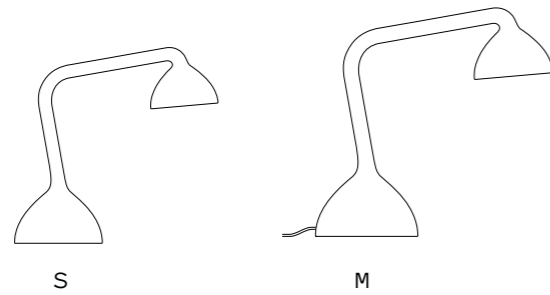

PRODUKTSPECIFIKATIONER

Produktkategori	Bordsarmatur
Användningsområde	Inomhus
Material	Armaturstomme i metalltråd (Ø4 mm), skärmbeklädnad i vit stretchnylon
Kabel- och vajerlängd	2500 mm
Ljuskälla	S: LED-list 2W batteri Lithium-Ion 3, 7V 6000mA M: 1 LED-list 3,2 W
Dimbar	Ja, dimbar via dimmer på textilkabel eller touchdimmer
Dimensioner	Ori Portable Stretch (S): L300mm x B150mm x H365mm Ori Medio Stretch (M): L460mm x B200mm x H515mm
Vikt	1,2 kg, 2,2 kg

TEKNISKA SPECIFIKATIONER

	S	M
Spänning	5V max 2A USB-C	220-240V
Frekvens	N/A	50/60Hz
IP-klass	IP20	IP20
Lampsockel	LED	LED
Skyddsklass	Klass II	Klass II
Watt	2W	3,2W
Lumen	143 lm	235 lm
Ljutfärg (Kelvin)	2700K	2700K
Ljutfärgtolerans (SDCM)	3 McAdam steps	3 McAdam steps
Livslängd (L70)	> 50000 timmar	> 50000 timmar
Färgåtergivning (CRI)	>80	>80
Ljusspridning	N/A	N/A
Generell Stand. och cert.	EU: CE-LVD/REACH/RoHS	EU: CE-LVD REACH/RoHS