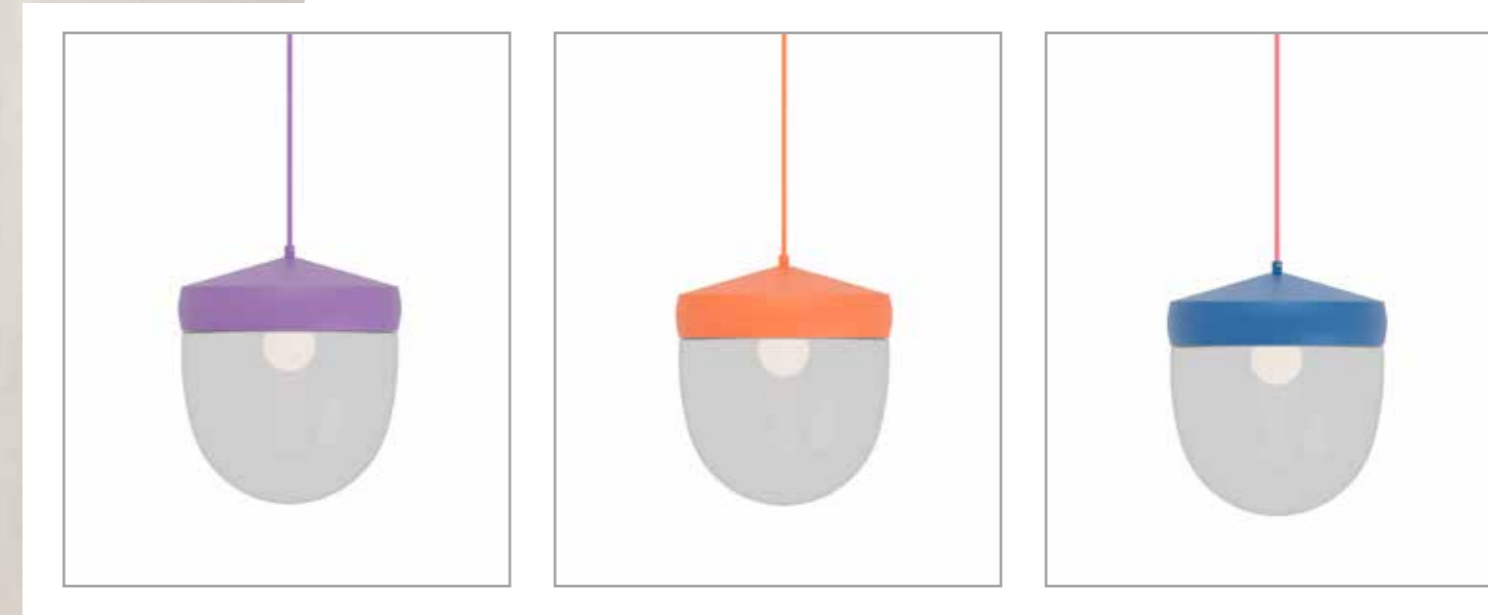

Produkt:
Pan Pendel

Produkttyp:
Pendelarmatur

Designer:
Alexander Lervik

Pan Pendel

Glaskupa med organiska former

Pan för tankarna till barnböcker och natur: med sina organiska former minner den om glasblåsare och ekollon. Glaskupan i munblåst opal- eller klarglas förses antingen med en klassisk glödlampa, eller ett diffuserande lampklot som förstärker formerna än mer.

Välj mellan 200 olika kulörer, eller gruppera flera Pan i alla regnbågens färger. Pan finns i två storlekar med diameter 10 och 30 centimeter. Den karaktäristiska hättan har en strukturlack som förstärker det organiska uttrycket. Välj färg alltefter smak, och varför inte kombinera flera olika kulörer? Pan är dimbar (endast med dimbar LED).