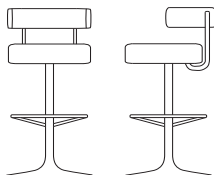

Bezug: Für Standard-Material; www.johansondesign.de

Revêtement: Pour matériel standard; www.johansondesign.com

Dimensions - Mått - Messen - Mesurer

H: 97/108

W: 53

D: 51

S: 75/82

Optional – Tillval – Fakultativ – Optionnel