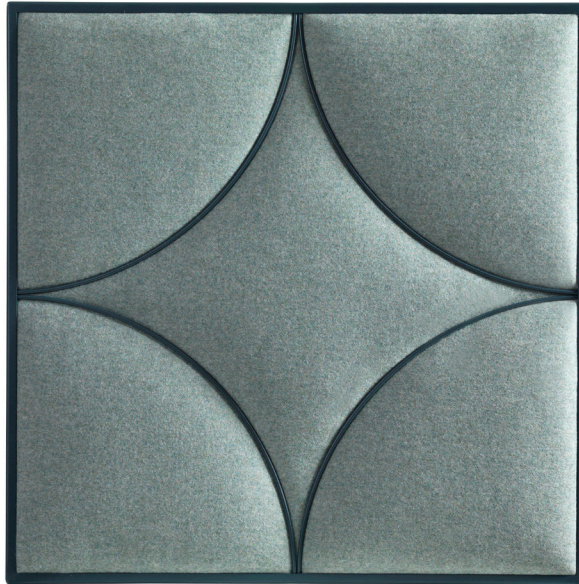

Loop

Design – Johan Lindstén

Facts - Fakta - Fakten

Fabric: Camira, Cara, Carlow, Fiji
Gabriel, Hush, Event Screen, Soul,
Soul Melange, Twist, Twist Melange
Kvadrat, Floyd Screen

Tyg: Camira, Cara, Carlow, Fiji
Gabriel, Hush, Event Screen, Soul,
Soul Melange, Twist, Twist Melange
Kvadrat, Floyd Screen

Textilien: Camira, Cara, Carlow, Fiji
Gabriel, Hush, Event Screen, Soul,
Soul Melange, Twist, Twist Melange
Kvadrat, Floyd Screen

Metall: Black, White, Multicolour

Metall: Svart, Vit, Multicolour

Metall: Schwarz, Weiß, Multicolour

Dimensions - Mått - Messen

H: 60,5

W: 60,5

D: 5,5

M²: 0,36

JOHANSON

Johanson Design AB | Anders Anderssons Väg 7 | 285 35 Markaryd | Sweden
Tel +46-433 725 00 | www.johansondesign.se