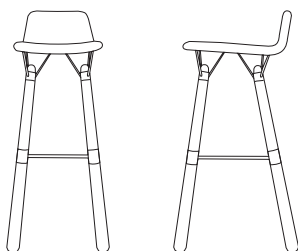

Dimensions - Mått - Messen - Mesurer

H: 76/91
W: 39
D: 43
S: 65/80

Wood - Trä - Holz - Bois

Oak / Ach / Black stained oak / White stained oak / Walnut
Ek / Ask / Svartbetsad ek / Vitbetsad ek / Valnöt
Eiche / Asche / Schwarz gebeizt Eiche / Weiss gebeizt Eiche / Walnuss
Chêne / Cendre / Chêne teinté noir / Chêne teinté blanc / Noyer

Certificate – Certificat – Zertifikat – Certifikat

EN 15373:2007 level 2

JOHANSON

Johanson Design AB | Anders Anderssons Väg 7 | 285 35 Markaryd | Sweden
Tel +46-433 725 00 | www.johansondesign.se